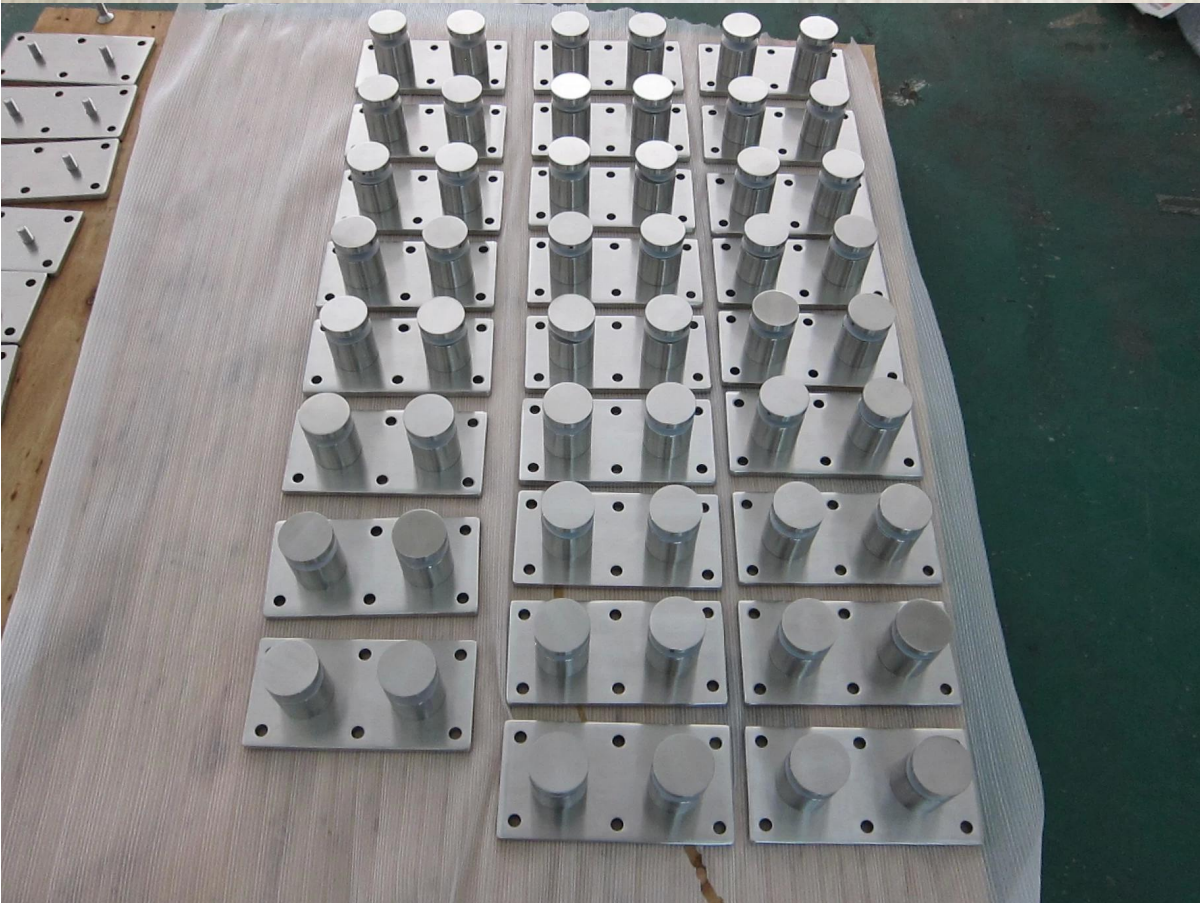

3. المواجهة SF-50T نموذج رقم 3.

3. وتطويعه حسب الطلب الخاص بك، حجم اللوحة: 200x100mm.

:المواجهة جدار صور مشروع يتساعد

1. بلكونة الفولاذ المقاوم للصدأ لمواجهة تصميم الزجاج حديدي

2. الدرج الفولاذ المقاوم للصدأ تصميم المواجهة الزجاج حديدي