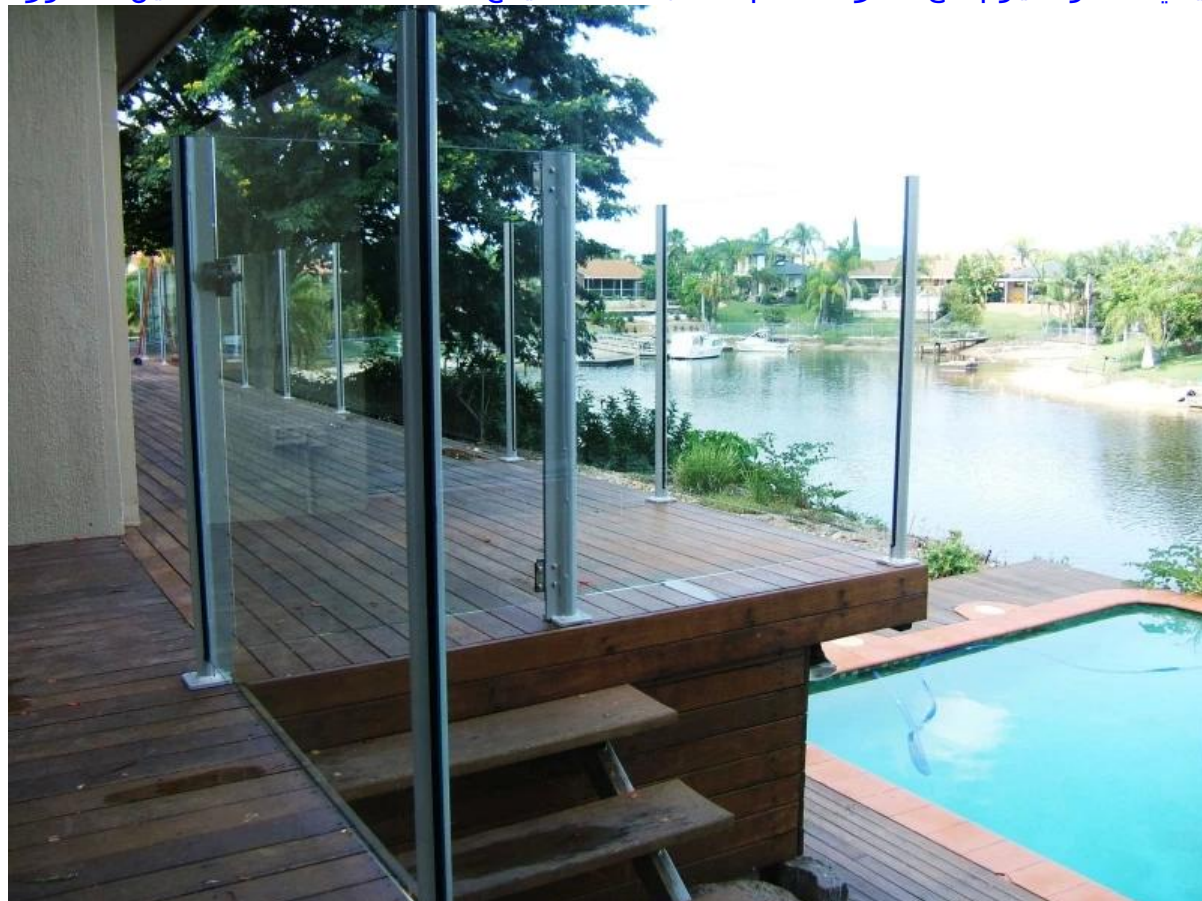

semiframeless [www.semiframelless.com](#)

[الزجاج حديدي الألومنيوم مع آخر لحمام السباحة السياح semiframelless الصين المورد](#)

[الزجاج والحواجز الحديدية والزجاج، كابل حديدي، نرحب الاتصال بنا للحصول على مزيد من التفاصيل.](#)