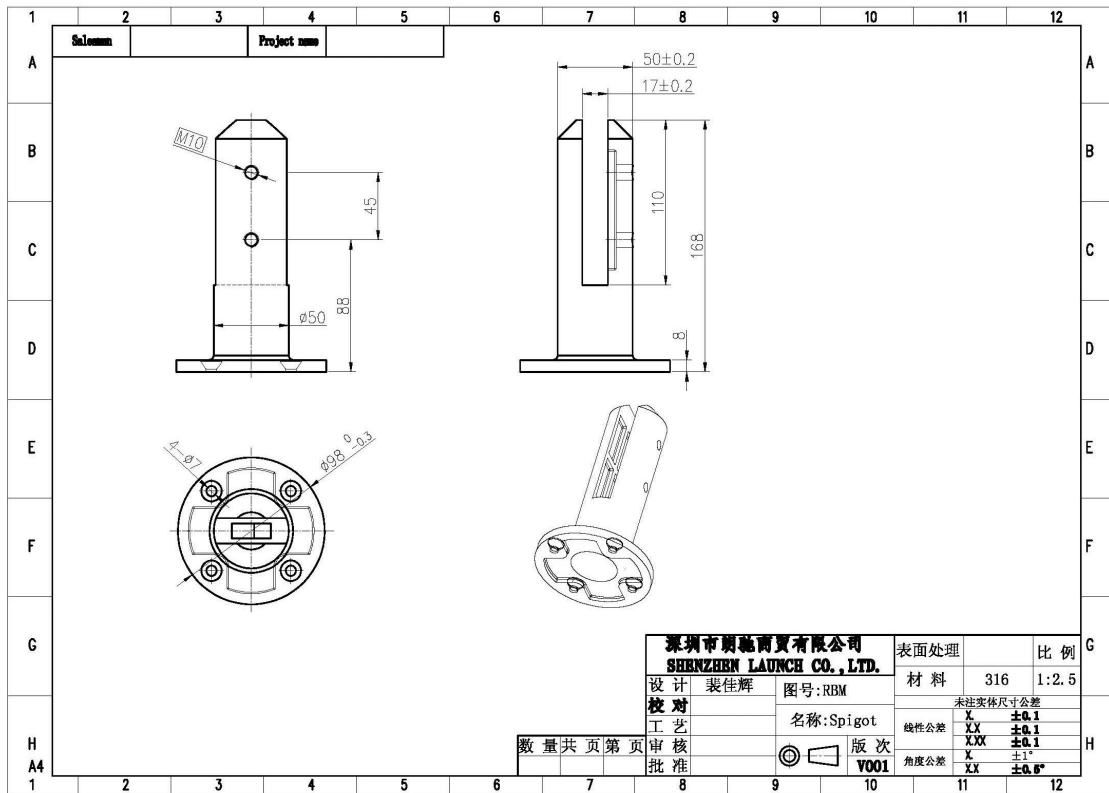

الأبعاد لسطح السفينة مستديرة حنفيه الإدارة القائمة على النتائج

صور لسطح السفينة مستديرة حنفيه الإدارة القائمة على النتائج

:الصورة تركيب حنفية سطح السفينة مستديرة حول شرفة

:سطح السفينة حنفيه تركيبها حول حمامات السباحة