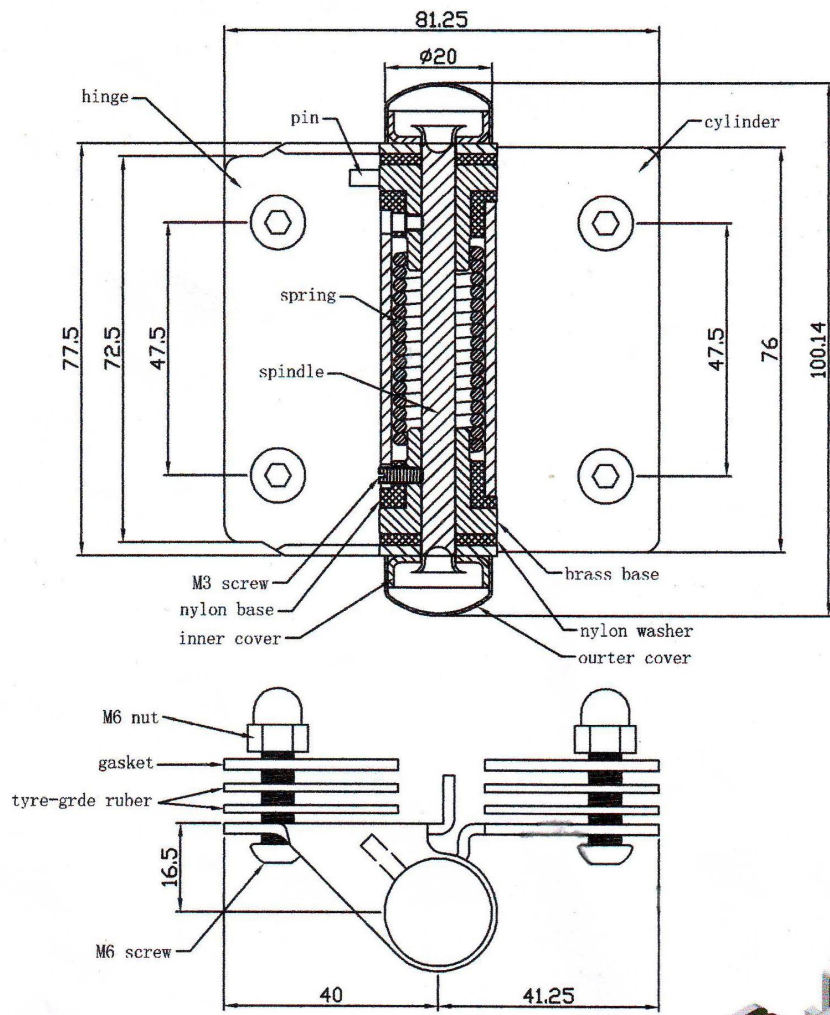

عرض المنتج:
مرآة النهاية