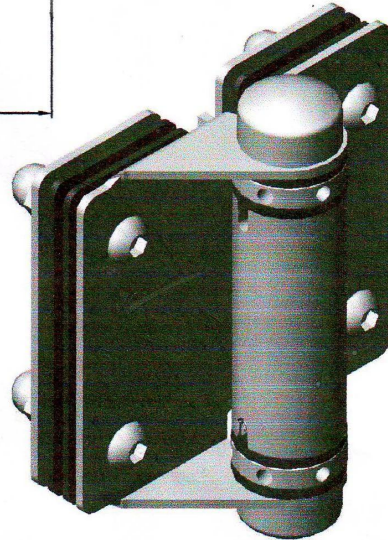

إغلاق الزجاج تلقائيا إلى زجاج الباب المفصلي

1.المواد SS316

2. مناسبة زجاج الباب 10-8 MM

3.available في المصقول ومرآة النهاية

4.إلى آخر جولة المفصلي والزجاج إلى الجدار المفصلي متاح

5.fittings بما في ذلك القبعات 1 و 1 و 1 ألين مفتاح ضبط دبوس

Specifications:

Item name	Glass to glass hinge	Glass to wall or square post hinge	Glass to round post hinge
Item number	GH-G	GH-S	GH-R
Picture			
Dimension	77.5*81.25mm	77.5*84.25mm	77.5*84.25mm
Weight	0.46kg	0.38kg	0.4kg
Accessories available	1 cap; 1 pin; 1 allen key	1 cap; 1 pin; 1 allen key	1 cap; 1 pin; 1 allen key
Fittings photo			

الرسم:

عرض المنتج:  
مرآة النهاية

نحى النهاية

G-G1

التعبئة التفصيل:  
/ زوج من الزجاج يتوقف مربع الداخلية 1  
صناديق / كارتون 12

نوع آخر من الزجاج المفصلي

إلى جدار المفصلي 1.glass

[خفف زجاج MM الفولاذ المقاوم للصدأ زجاج الباب المفصلي ومزلاج الصين الصانع، 10-8](#)  
[الباب المفصلي ومزلاج لتجمع السور](#)