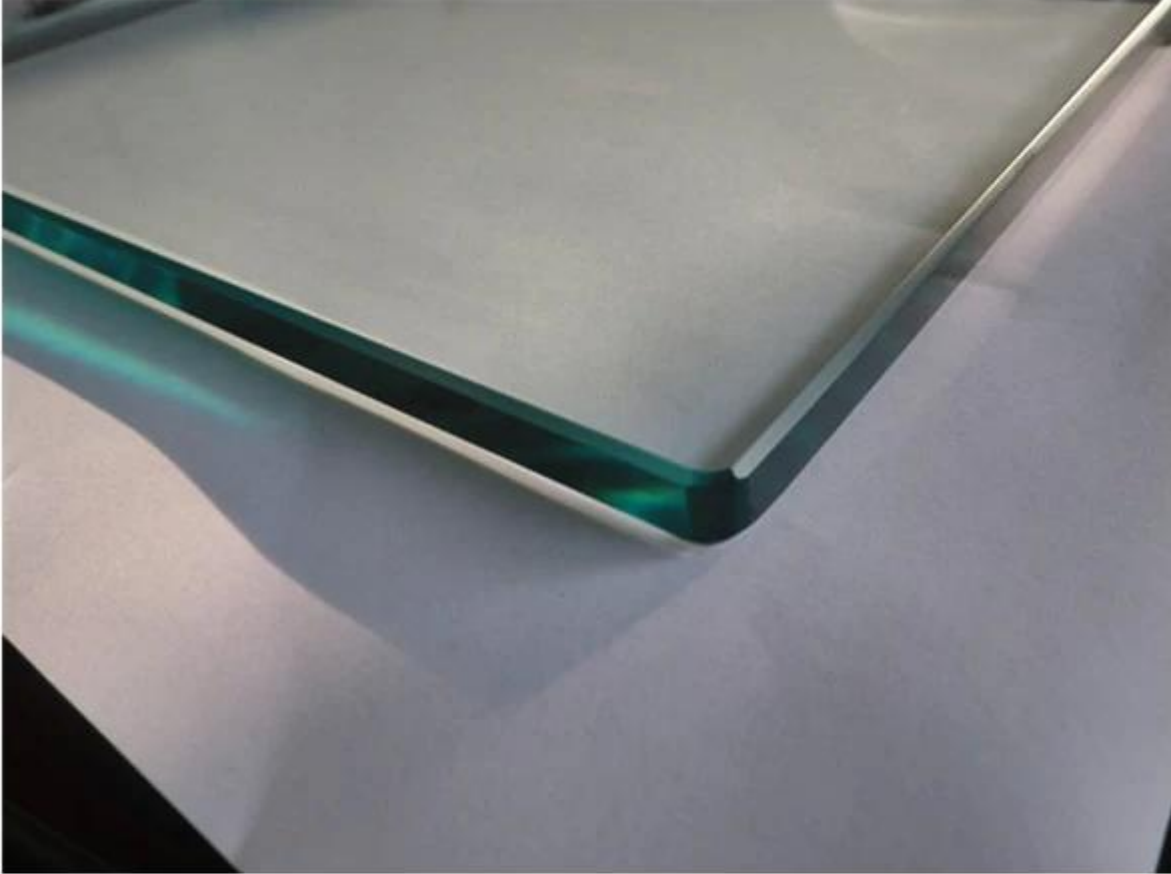

ويمكن لهذا قطيعة تعطيك مرأى. popular فرملس المزيد والمزيد من balsustrade أصبح زجاج شرفة نظام " 1/2 ومسمع من الشرفة. ونحن نفعل خدمة حسب الطلب ل1/2" خفف من الألواح الزجاجية مع حواف مصقولة. كلها مصنوعة صنابير الزجاج من 316 الصف البحرية مواد الفولاذ المقاوم للصدأ، والذي هو دليل الصدأ في الطقس الرطب.

ما هو أكثر من ذلك، لا يوجد أي ثقوب المطلوبة في لوحة من الزجاج. فمن نوع من الاحتكاك والتي من السهل جدا لتثبيت وبدون تكلفة للصيانة.

عرض المنتج:

مصقول egdes مع tempered.الزجاج 1

الصلب 316 درجة [الزجاج لوحة قاعدة حنفيه](#) و 2.stainless