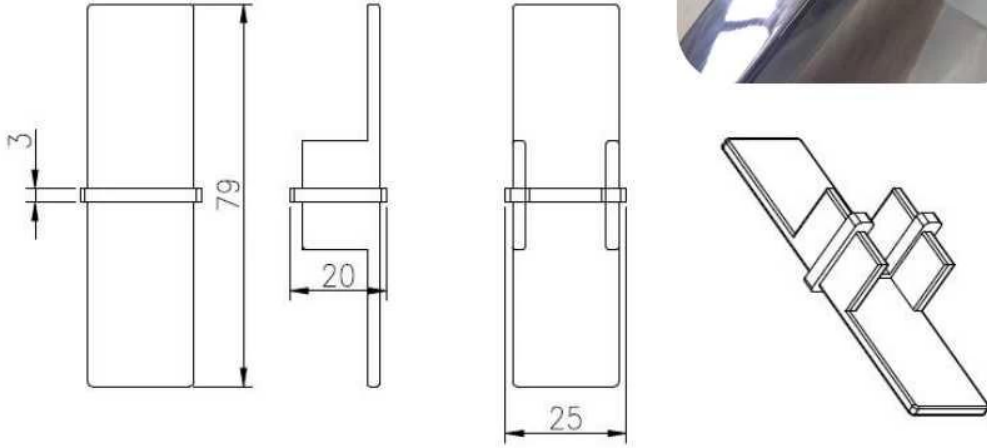

180 degree connector drawings

MSQC180