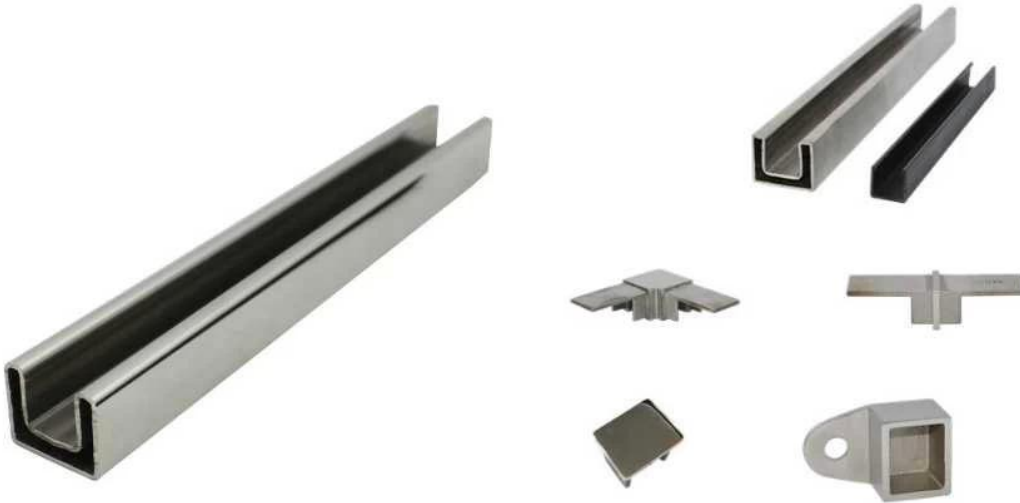

التجهيزات المورد الصين أسعار مصنع للزجاج الدرابزين الفولاذ المقاوم للصدأ السكك الحديدية أعلى  
الدرابزين الفولاذ المقاوم للصدأ ويرد وصف السكك الحديدية أعلى glass.التجهيزات 1

المادة: الفولاذ المقاوم للصدأ 316 / 304/316

النهاية: نحى أو مرآة مصقولة

mm لسماكة الزجاج : سمك 8-13.52

، MMأخدود 14 \* 14 ، MMالبعيد: شكل مربع، 25 \* 20

متر في الطول، أو وفقا لخفض الاحتياجات الخاصة بك إلى أقسام 5.8

التجهيزات زجاج الدرابزين الفولاذ المقاوم للصدأ أعلى السكك الحديدية والتجهيزات التفاصيل. 2.

NEW ORDER OF SLOT HANDRAIL IN AUSTRALIA

Slot handrail and fittings

Square slot handrail series

تركيبات الزجاج الدرابزين الفولاذ المقاوم للصدأ وصلات أعلى السكك الحديدية الصور

90 degree Corner connector

180 degree middle connector

End Cap

Wall Bracket

90 degree connector drawings

MSQC90

Slot tube handrail + end cap + wall bracket connector drawings

25\*20 tube

MSQCAP

MSQCW