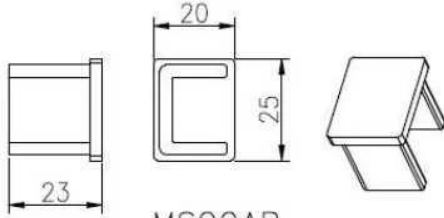

NEW ORDER OF SLOT HANDRAIL IN AUSTRALIA

Slot handrail and fittings

Square slot handrail series

تركيبات الزجاج الدرابزين الفولاذ المقاوم للصدأ وصلات أعلى السكك الحديدية الصور

90 degree Corner connector

180 degree middle connector

End Cap

Wall Bracket

90 degree connector drawings

MSQC90

Slot tube handrail + end cap + wall bracket connector drawings

25\*20 tube

MSQCAP

MSQCW