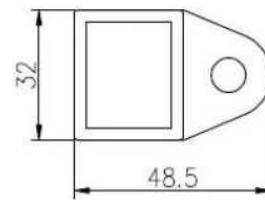

النهاية: نحى أو مرآة مصقولة

mm لسماكة الزجاج : سمك 8-13.52

، MMأخدود 14 \* 14 ، MMالبعيد: شكل مربع، 25 \* 20

متر في الطول، أو وفقا لخفض الاحتياجات الخاصة بك إلى أقسام 5.8

التجهيزات زجاج الدرابزين الفولاذ المقاوم للصدأ أعلى السكك الحديدية والتجهيزات التفاصيل. 2.

End Cap

Wall Bracket

90 degree connector drawings

MSQC90

Slot tube handrail + end cap + wall bracket connector drawings

25\*20 tube

MSQCAP

MSQCW