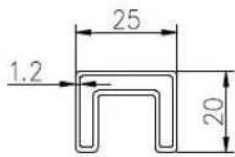

NEW ORDER OF SLOT HANDRAIL IN AUSTRALIA

Slot handrail and fittings

Square slot handrail series

تركيبات الزجاج الدرابزين الفولاذ المقاوم للصدأ وصلات أعلى السكك الحديدية الصور

90 degree Corner connector

180 degree middle connector

End Cap

Wall Bracket

90 degree connector drawings

MSQC90

Slot tube handrail + end cap + wall bracket connector drawings

25\*20 tube

MSQCAP

MSQCW