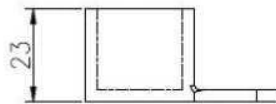

NEW ORDER OF SLOT HANDRAIL IN AUSTRALIA

Slot handrail and fittings

Square slot handrail series

تركيبات الزجاج الدرابزين الفولاذ المقاوم للصدأ وصلات أعلى السكك الحديدية الصور

90 degree Corner connector

180 degree middle connector

End Cap

Wall Bracket

90 degree connector drawings

MSQC90

Slot tube handrail + end cap + wall bracket connector drawings

25\*20 tube

MSQCAP

MSQCW