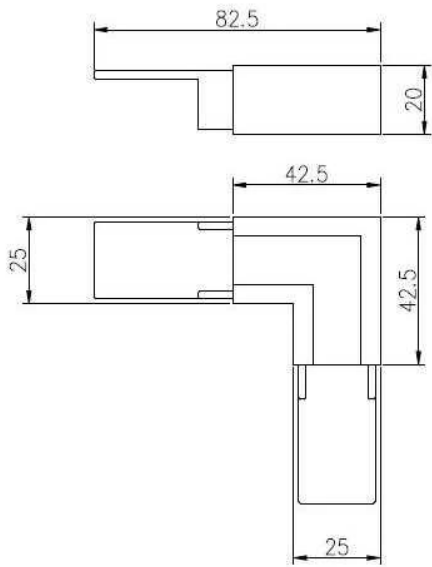

النهاية: نحى أو مرآة مصقولة

mm لسماكة الزجاج : سمك 8-13.52

، MMأخدود 14 \* 14 ، MMالبعيد: شكل مربع، 25 \* 20

متر في الطول، أو وفقا لخفض الاحتياجات الخاصة بك إلى أقسام 5.8

التجهيزات زجاج الدرابزين الفولاذ المقاوم للصدأ أعلى السكك الحديدية والتجهيزات التفاصيل. 2.

NEW ORDER OF SLOT HANDRAIL IN AUSTRALIA

Slot handrail and fittings

Square slot handrail series

تركيبات الزجاج الدرابزين الفولاذ المقاوم للصدأ وصلات أعلى السكك الحديدية الصور

90 degree Corner connector

180 degree middle connector

End Cap

Wall Bracket

90 degree connector drawings

MSQC90

Slot tube handrail + end cap + wall bracket connector drawings

25\*20 tube

MSQCAP

MSQCW