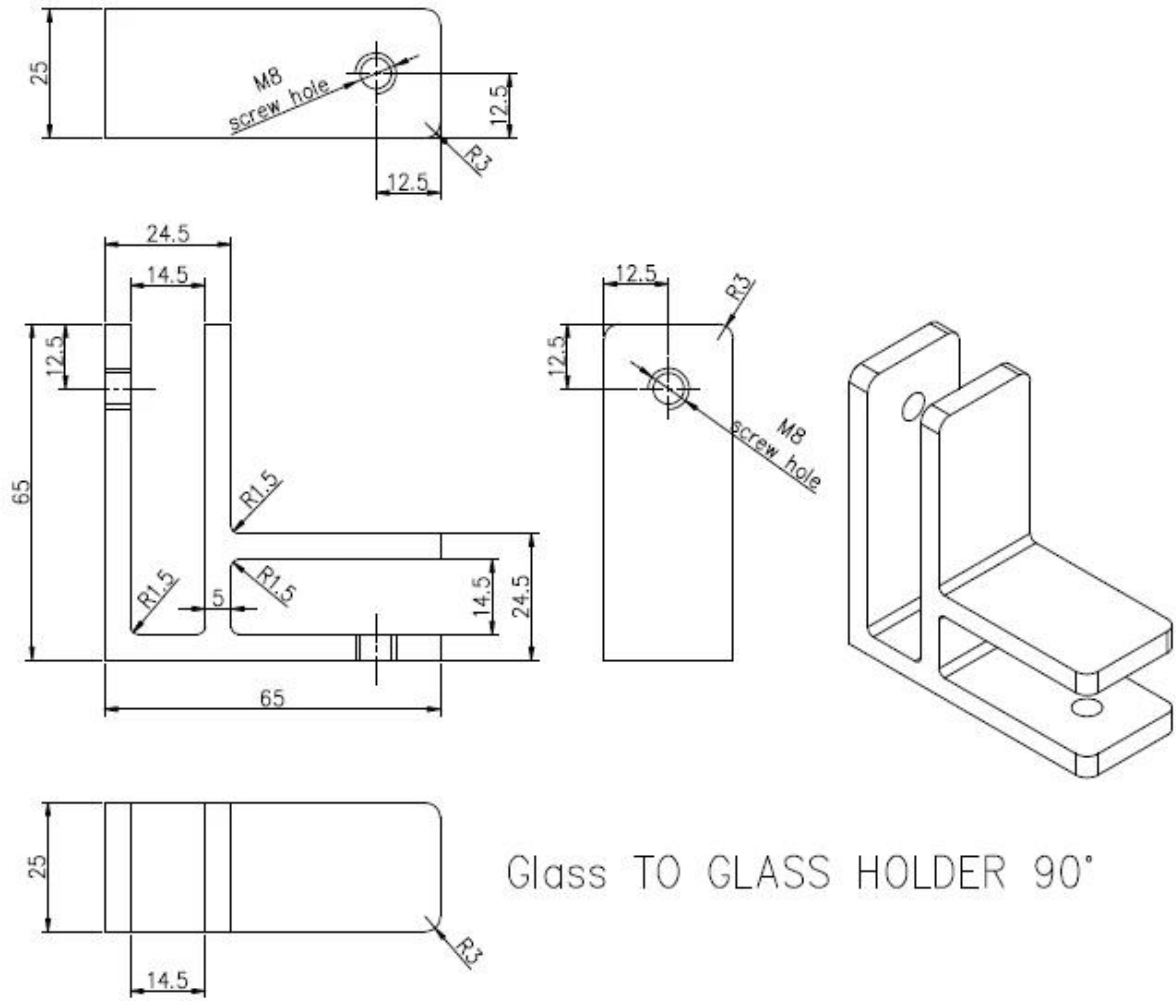

الألواح الزجاجية mm لحمام سباحة فرملس / شرفة الزجاج ركن الزجاج ركن 15 درجة الزجاج المشبك لمدة 10-12

مميزات الزاوية 90 درجة الزجاج المشبك

- لوحات زجاجية من 10-12 ملم
- الفولاذ المقاوم للصدأ 304/316
- المستخدمة في الزاوية لجعل السياج الزجاج أكثر استقرارا
- CB-90B نموذج رقم
- لا حاجة ثقوب زجاجية، احتكاك صالح