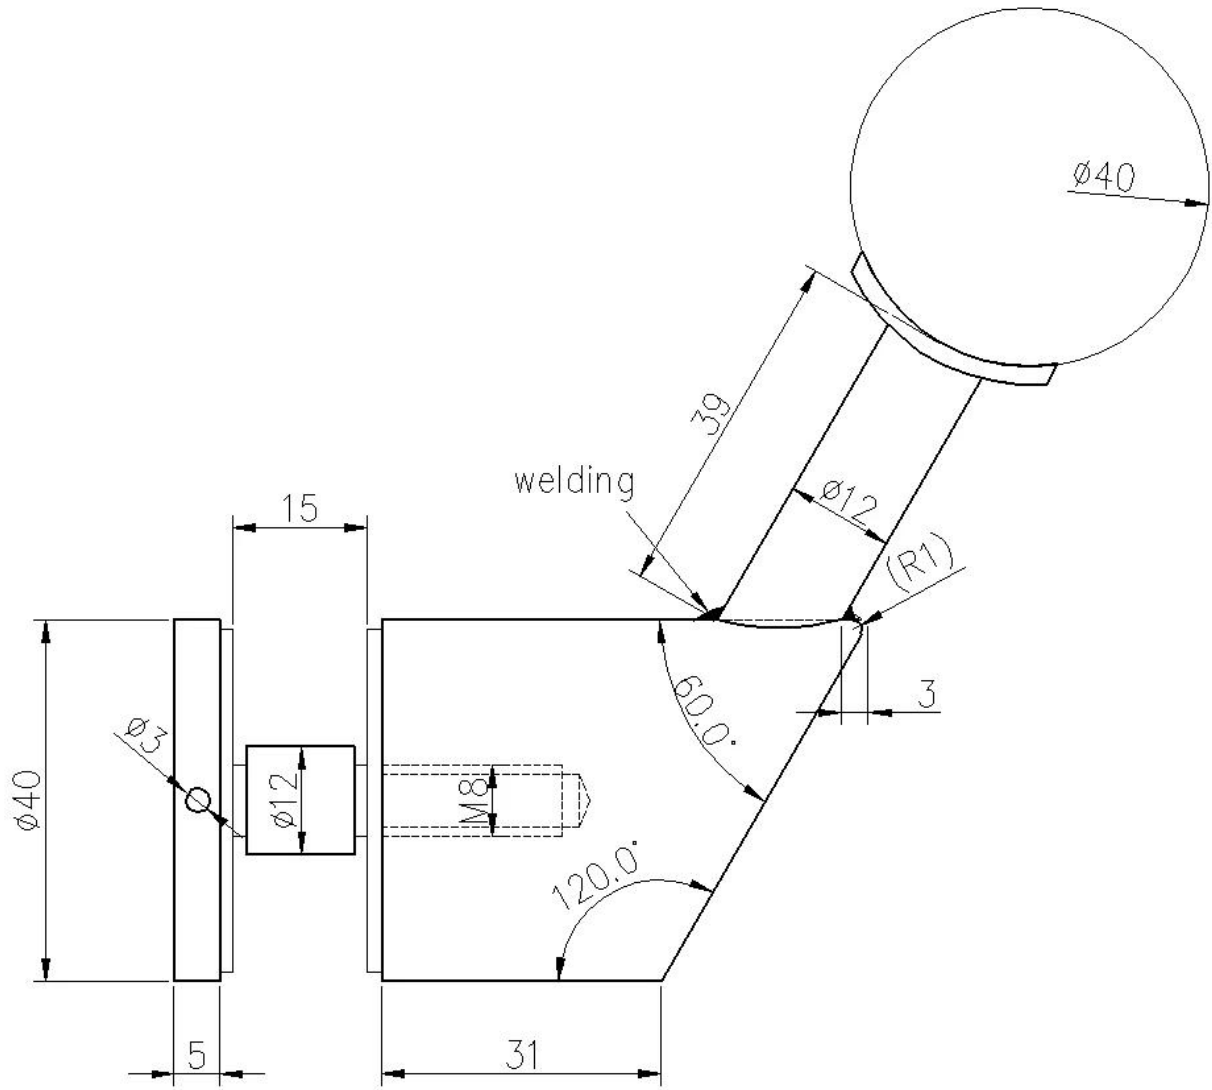

تصميم مخصص مانبي الزجاج الأسود جبل حاملتي قفص اليد
سماكة زجاج وبعد.20mmالدرابزين مصنوع بواسطة الاحكام يصب ل20

- Hndrail المواصفات للزجاج جبل حاملتي قوس

نموذج رقم.	SF-50T-B
تقنية	مصنوعة من الدقة الصب
أبعاد	190 * 50 ملم
سمك الزجاج	20mm.
الثقوب الزجاجية	مطلوب
موك	جهاز كمبيوتر شخصى 100

صور من الزجاج جبل حاملتي الدرابزين

1). أنبوب درابزين جولة.

2). J Tube Handrail Square -`

- تصميم مخصص ماني الأسود الزجاج جبل حامل حاملى الدرايزين phtotos إنتاج