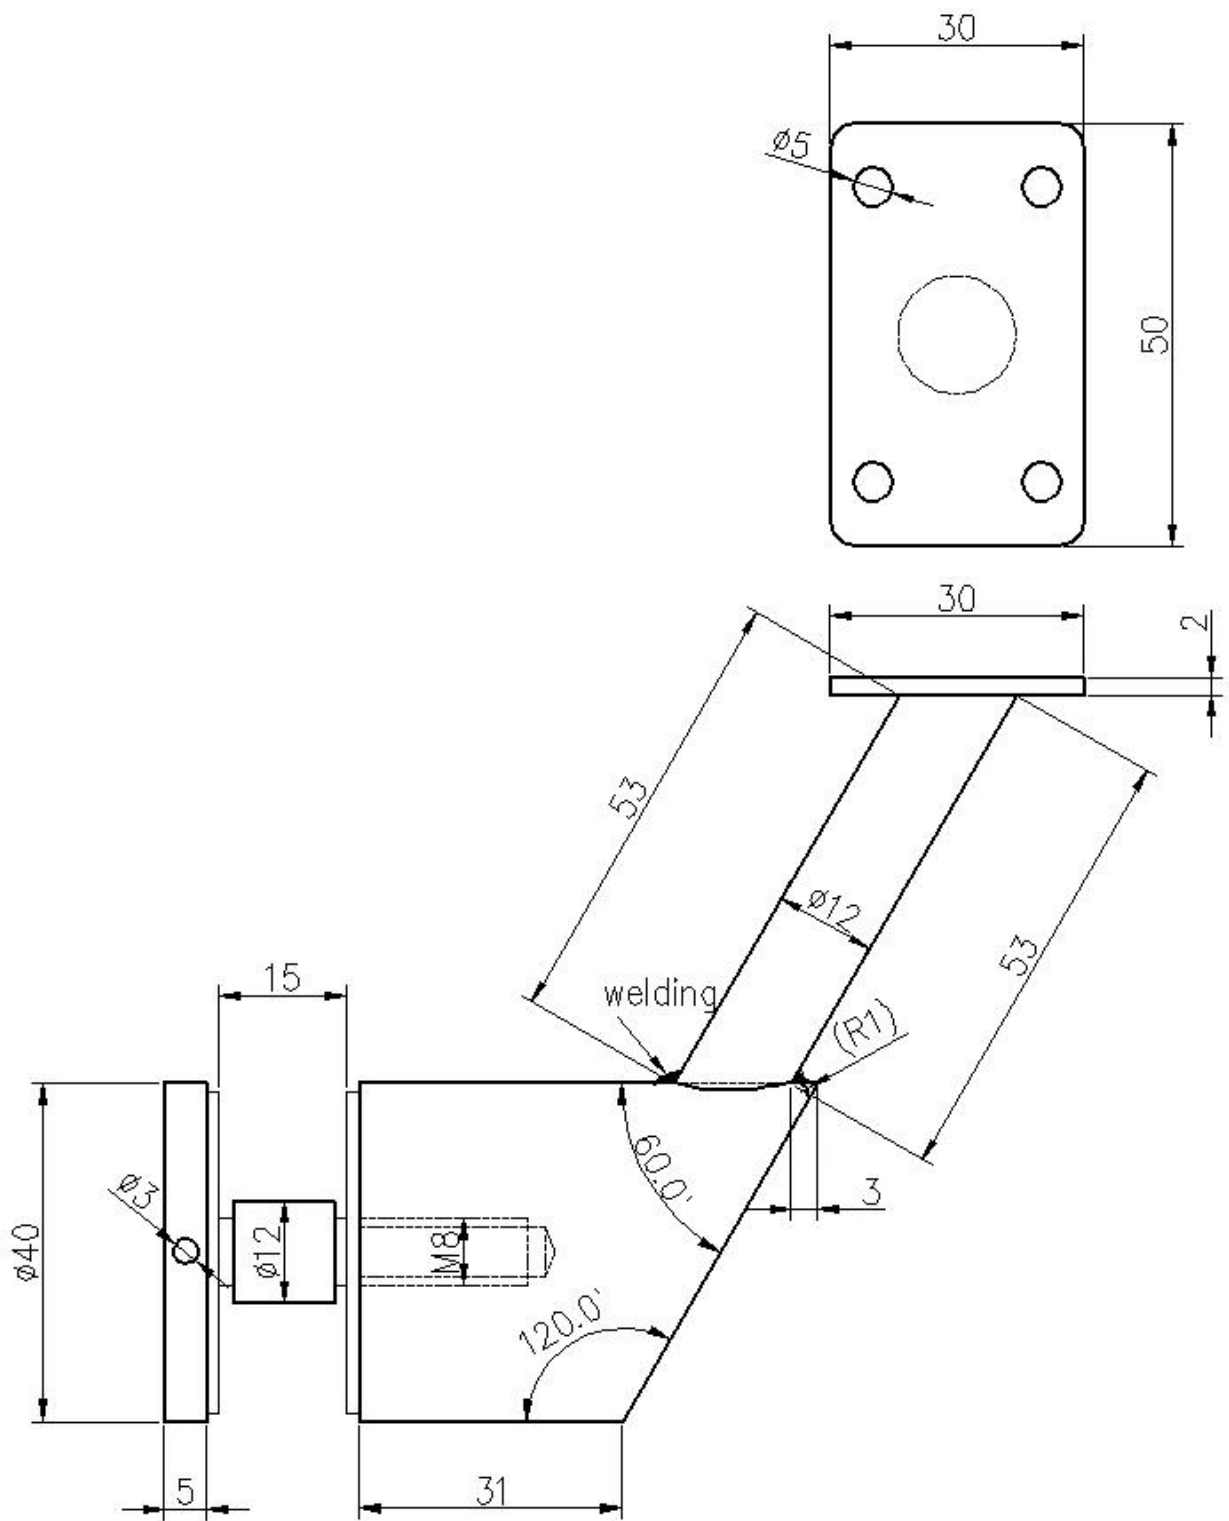

تصميم مخصص مانبي الزجاج الأسود جبل حاملتي قفص اليد
سماكة زجاج وبعد.20mmالدرابزين مصنوع بواسطة الاحكام يصب ل20

- Hndrail المواصفات للزجاج جبل حاملتي قوس

نموذج رقم.	SF-50T-B
تقنية	مصنوعة من الدقة الصب
أبعاد	190 * 50 ملم
سمك الزجاج	20mm.
الثقوب الزجاجية	مطلوب
موك	جهاز كمبيوتر شخصى 100

صور من الزجاج جبل حاملتي الدرابزين

1). أنبوب درابزين جولة.

2). J Tube Handrail Square -`

- تصميم مخصص ماني الأسود الزجاج جبل حامل حاملى الدرايزين phtotos إنتاج