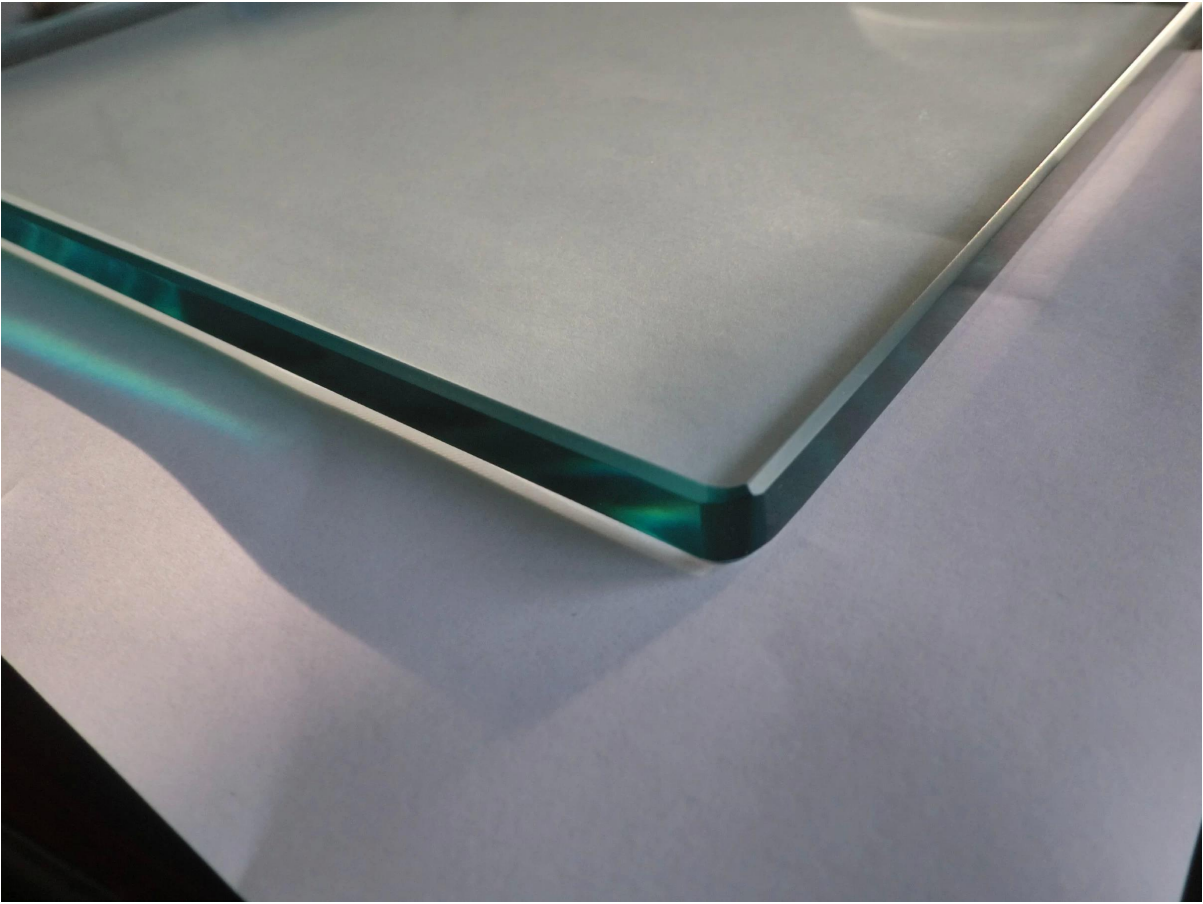

قطع لحجم 12 مم من الزجاج المقسى الشفاف لسور الشرفة الزجاجية ، سمك درابزين الزجاج المشترك 8 مم -12 مم

- المواصفات. للزجاج المقسى الشفاف

- سمك الزجاج 8-12 ملم
- يتراوح حجم اللوحة الزجاجية من 100 مم إلى 2400 مم
- العبوة - كل لوحة زجاجية مفصولة بإدراج ومعبأة في صناديق خشبية
- الشهادات - SGS ، CG ، SGCC

- صور الزجاج المقسى الشفاف

- الزجاج المقسى الشفاف المطبق على درابزين الزجاج