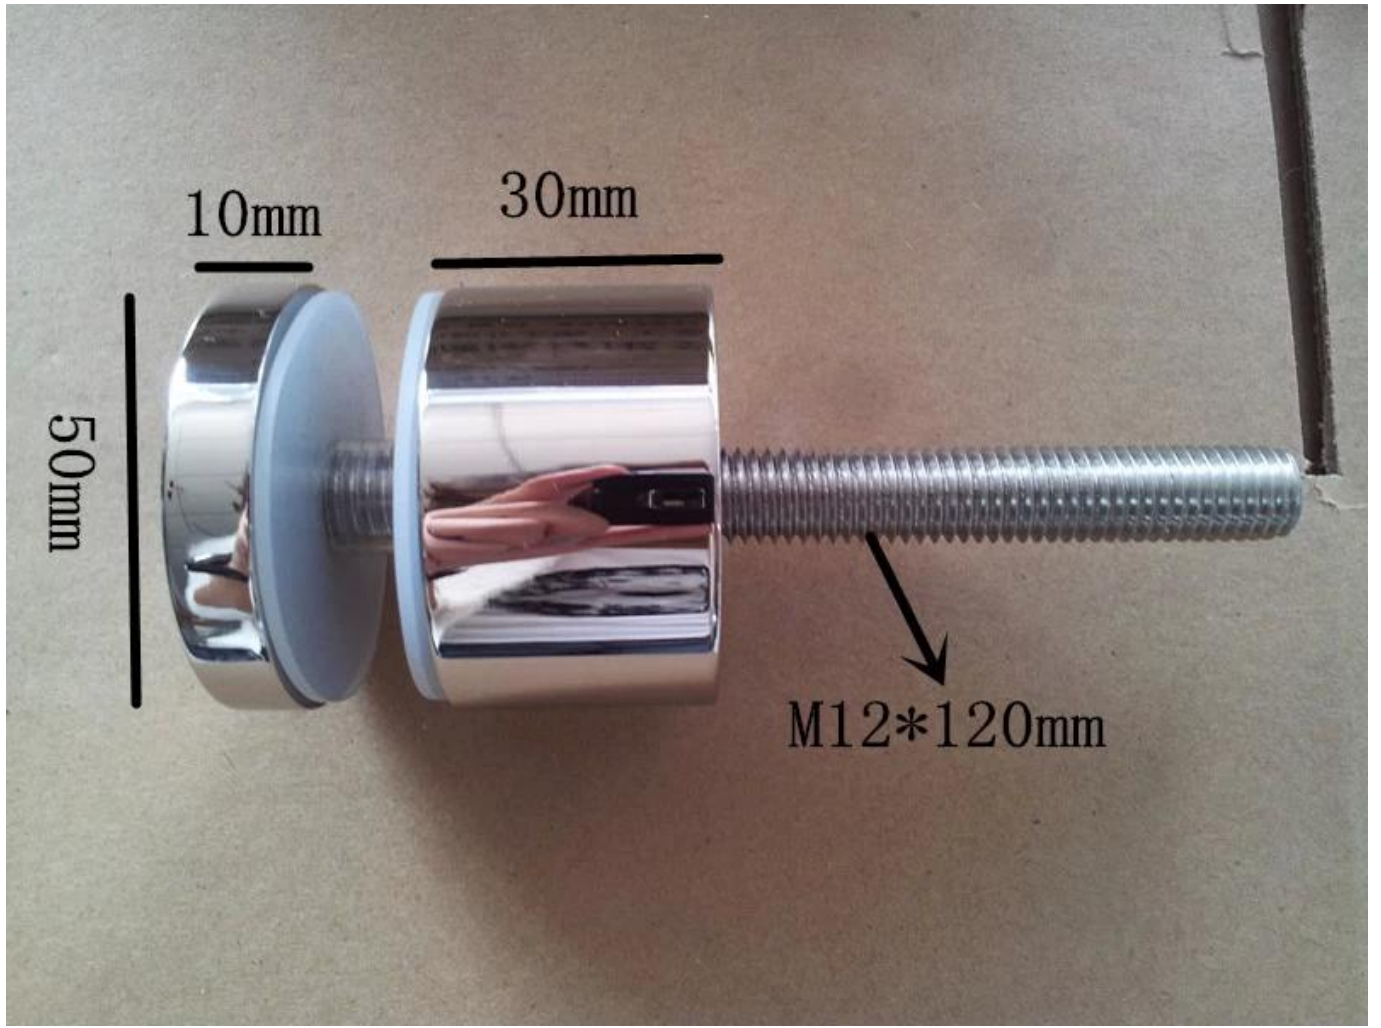

50mm 鋼管鋼管鋼管 鋼管鋼管 鋼管 SF-50

- 鋼管 鋼管鋼管: SF-50
- 316 鋼管鋼管 鋼管鋼管鋼管 鋼管鋼管鋼管
- 鋼管鋼管
- 50MM 鋼管鋼管 M12 * 120 鋼管鋼管鋼管 鋼管鋼管鋼管 鋼管 鋼管鋼管鋼管 鋼管鋼管鋼管 M12 * 72 鋼管鋼管鋼管 鋼管鋼管鋼管 鋼管鋼管鋼管
- 50 * 10 鋼管鋼管MM 50 * 30mm 鋼管鋼管鋼管

M12 * 120 鋼管鋼管鋼管鋼管 鋼管鋼管鋼管 鋼管 鋼管鋼管鋼管 鋼管鋼管鋼管