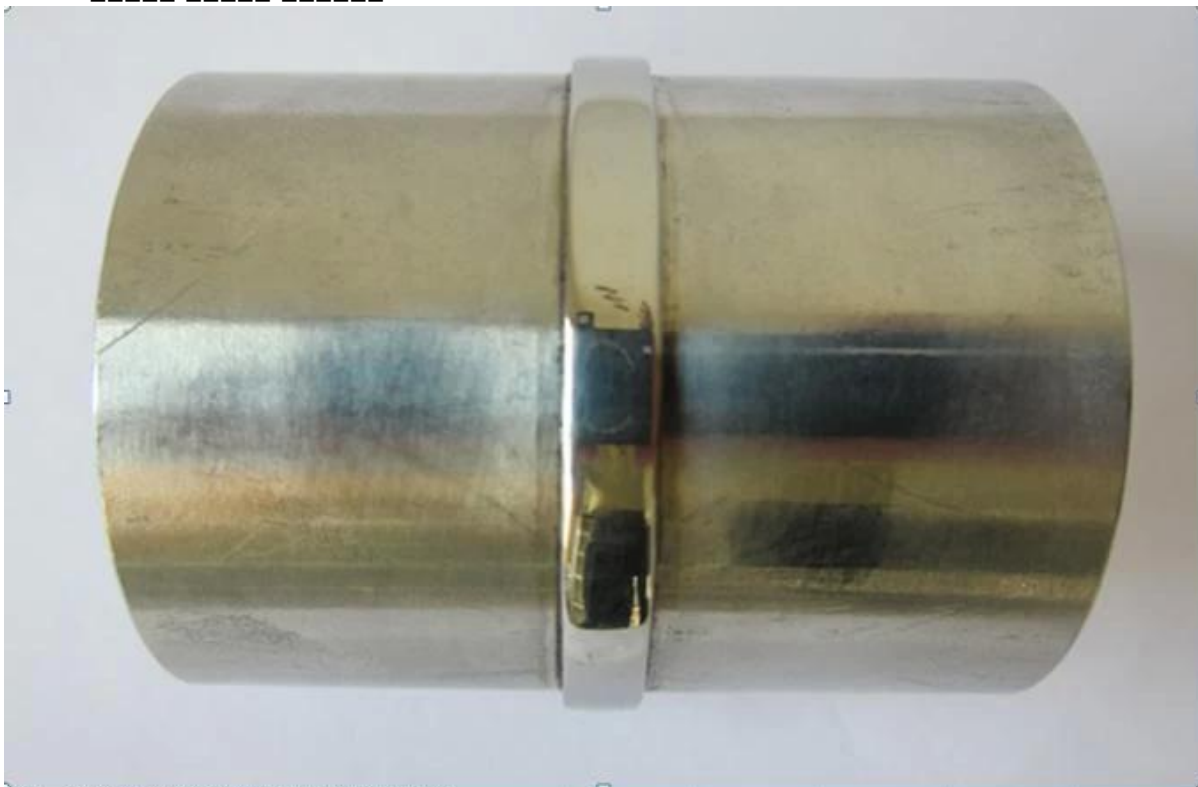

E304 90° 90° 90°