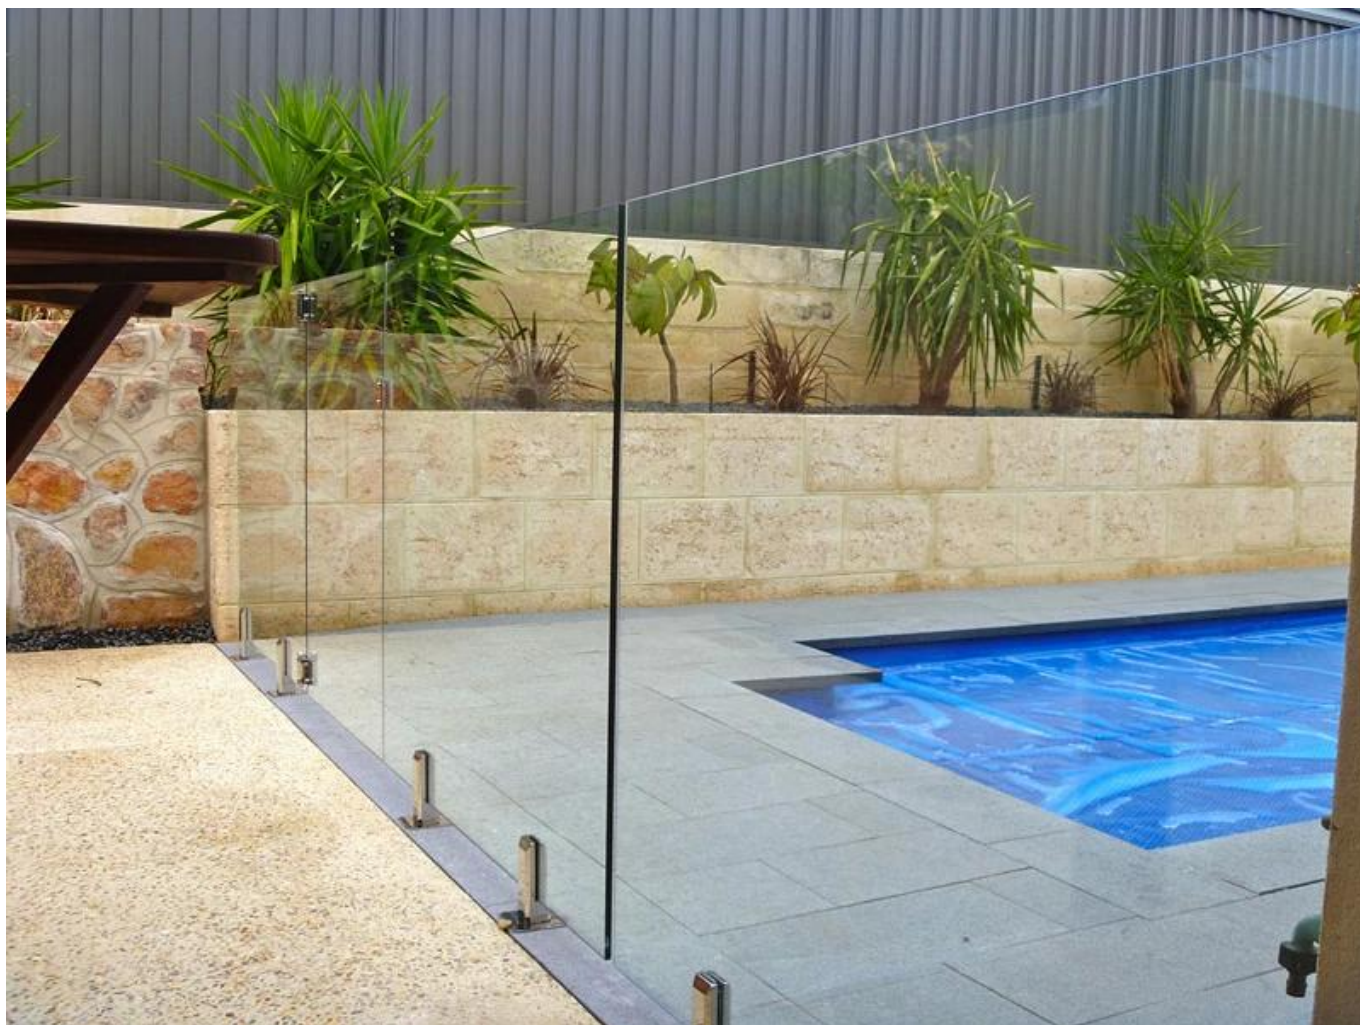

我们提供泳池围栏 needs : 玻璃围栏 不锈钢围栏 铝合金围栏 铁艺围栏 锌钢围栏

泳池 泳池 : 玻璃围栏

玻璃围栏 泳池 : sales02@launch-china.cn~~gender=M.

玻璃围栏 .02 泳池 : 玻璃围栏 / Wechat / 微信 WhatsApp: 86-18707054903.