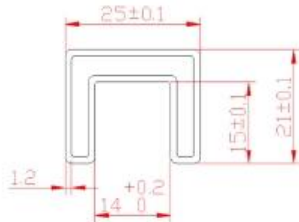

Square slot handrail & fittings

slot handrail length : 5.8 meters