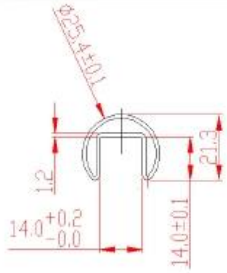

Round slot handrail & fittings

slot handrail length : 5.8 meters

Round handrail fittings :

Round cap

Round wall to rail connector

Round 180 deg. connector