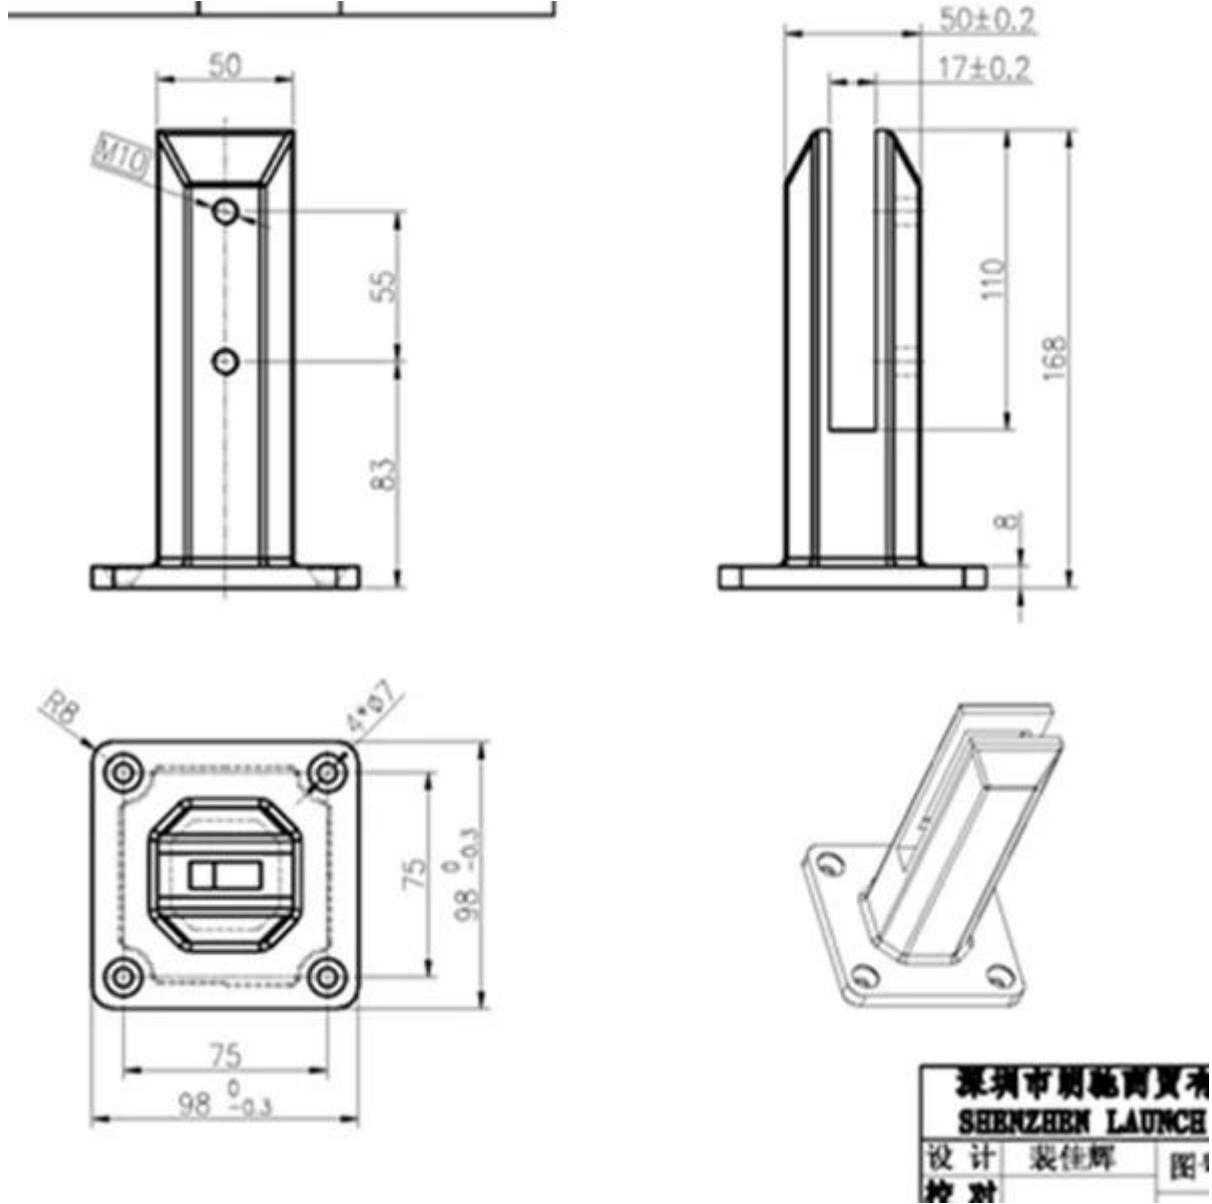

مربع لوحة قاعدة حنفية هو أكثر وأكثر شعبية في الوقت الحاضر لحمام السباحة والمبارزة، وأنها تبدو مذهلة ونوعية لدعم وحدات المبارزة تجمع الزجاج بدون إطار.

ودوبلكس 2205. لاونحن نتج الزجاج حنفية مع الفولاذ المقاوم للصدأ 316، 316

mm. وتصل الزجاج 13.52 mm و 12 MM و 10 mm أنها يمكن أن تستخدم لدعم 8

الرسم الأبعاد للقاعدة مربعة لوحة حنفية على النحو التالي:

مربع لوحة قاعدة تطبيق حنفية:

حمام السباحة المبارزة

قاعدة لوحة حنفية للشرفة: