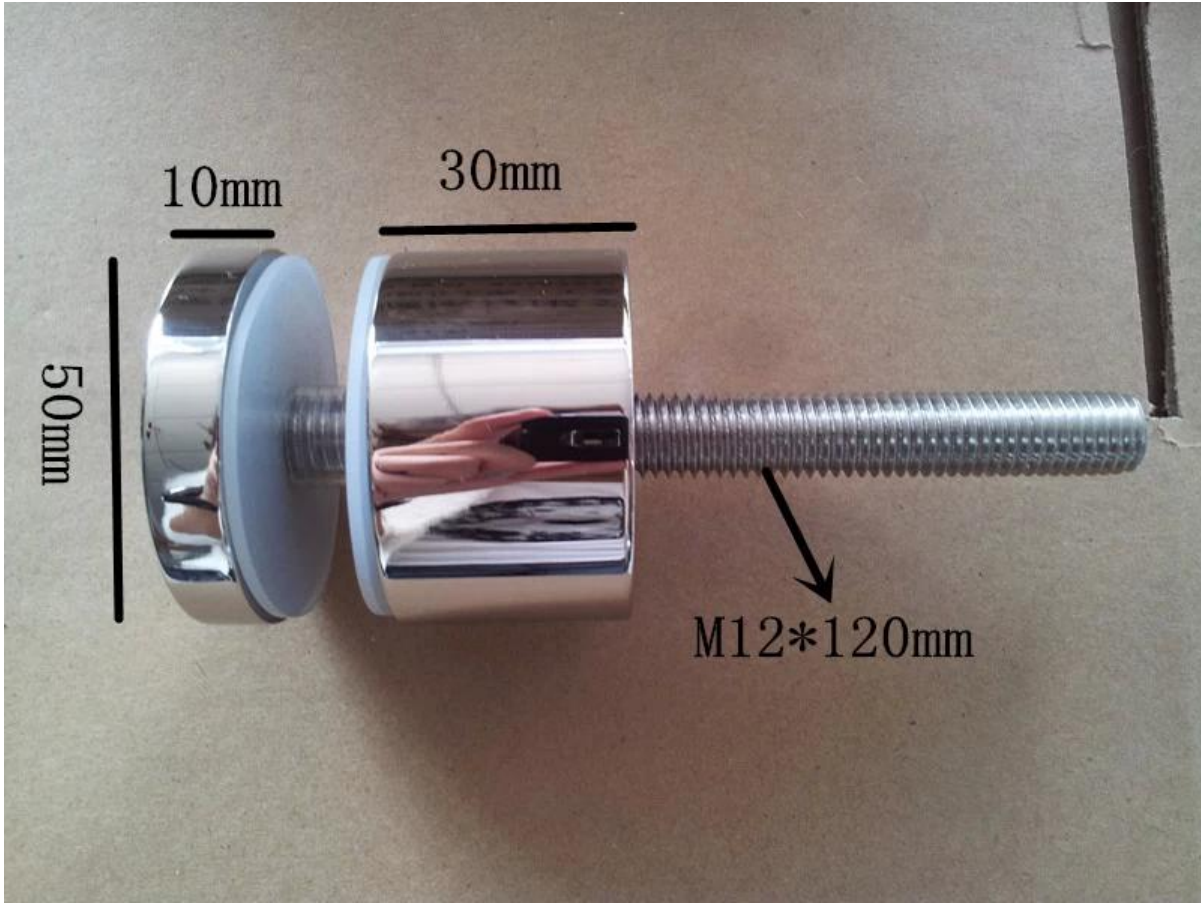

إلى المواجهة ملموسة