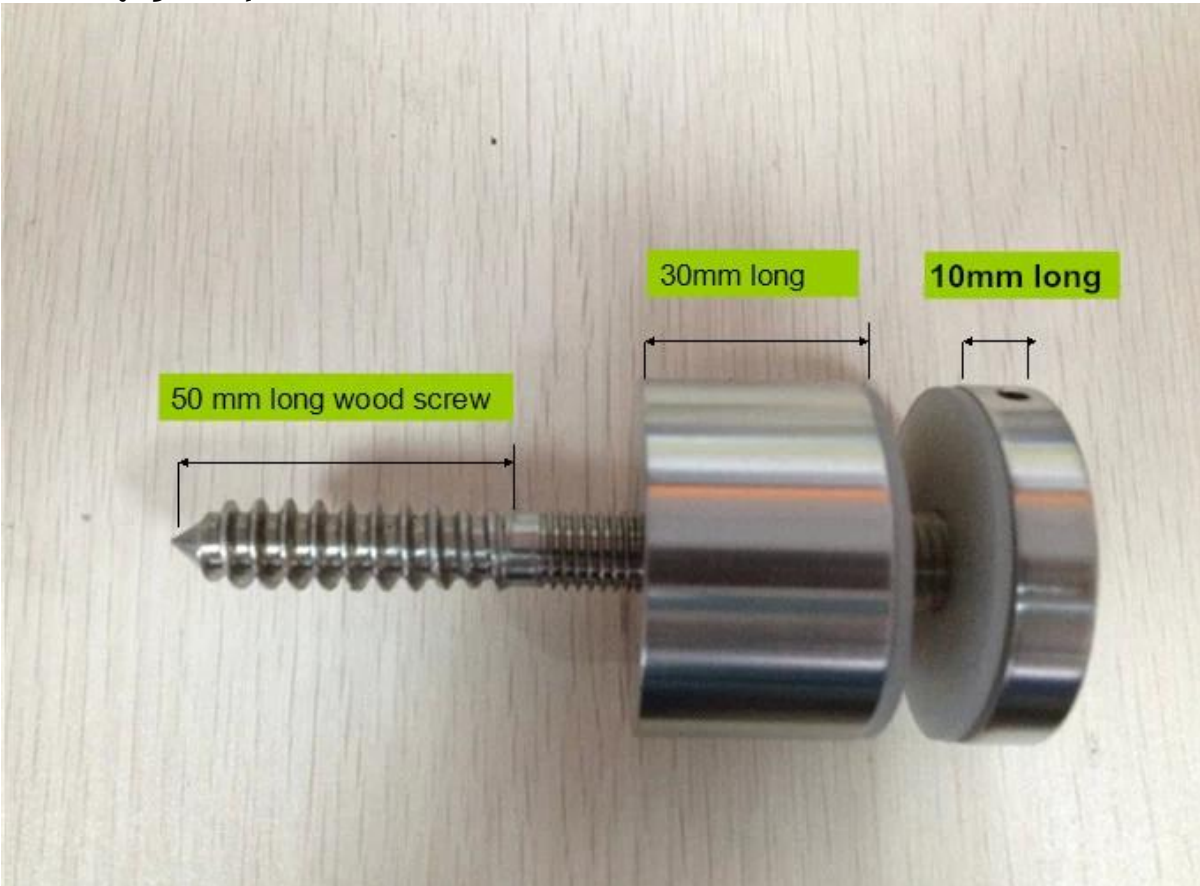

لديه 2 تصاميم SF-50 الزجاج المواجهة دبوس
إلى المواجهة الخشب