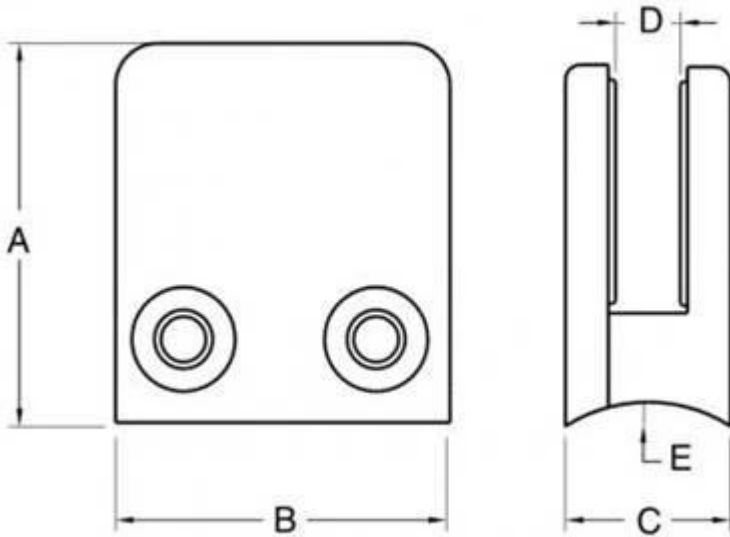

المشبك الزجاج لآخر درابزين

G106

نموذج رقم:	ا	ب	C	د	هـ
G106	50	40	25	11	0
G106R	52	40	25	11	R-21.5

المواد: الفولاذ المقاوم للصدأ 304/316

الانتهاء: صقيل أو مصقول مرآة

12-8MM لسماكة الزجاج:

G102

نموذج رقم:	ا	ب	ج	د	ه
---------------	---	---	---	---	---

G102	44	44	25	11	0
G120R	48	44	25	11	R21.5

المواد: الفولاذ المقاوم للصدأ 304/316
 polishde mirroe الانتهاء صقيل أو
 10-8mm لسماكة الزجاج: 10-8

يرجى الدخول إلى موقعنا [الصفحة الرئيسية](#)، ونحن سوف
 تساعدك على العثور على المنتج الذي تحتاجه، أو [الاتصال](#)