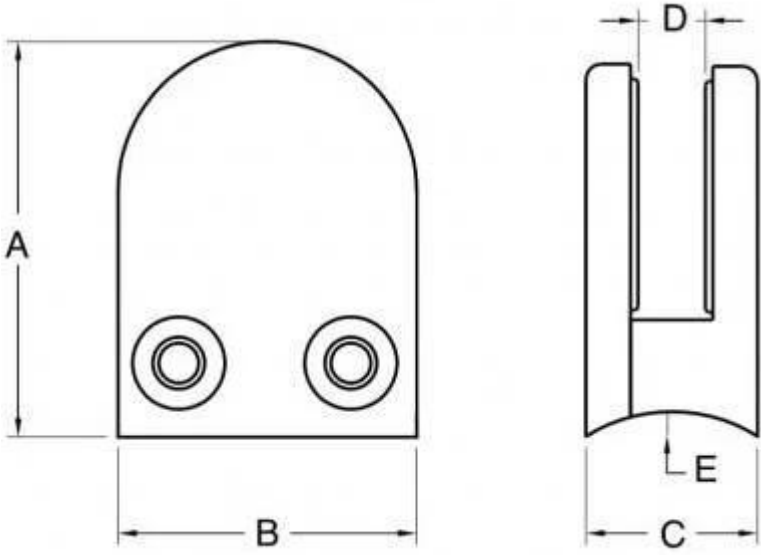

المشبك الزجاج لآخر درابزين

G106

نموذج رقم:	ا	ب	C	د	هـ
G106	50	40	25	11	0
G106R	52	40	25	11	R-21.5

المواد: الفولاذ المقاوم للصدأ 304/316

الانتهاء: صقيل أو مصقول مرآة

12-8MM لسماكة الزجاج:

G102

نموذج رقم:	ا	ب	ج	د	ه
---------------	---	---	---	---	---

G102	44	44	25	11	0
G120R	48	44	25	11	R21.5

المواد: الفولاذ المقاوم للصدأ 304/316
 polishde mirroe الانتهاء صقيل أو
 10-8mm لسماكة الزجاج: 10-8

يرجى الدخول إلى موقعنا [الصفحة الرئيسية](#)، ونحن سوف
 تساعدك على العثور على المنتج الذي تحتاجه، أو [الاتصال](#)