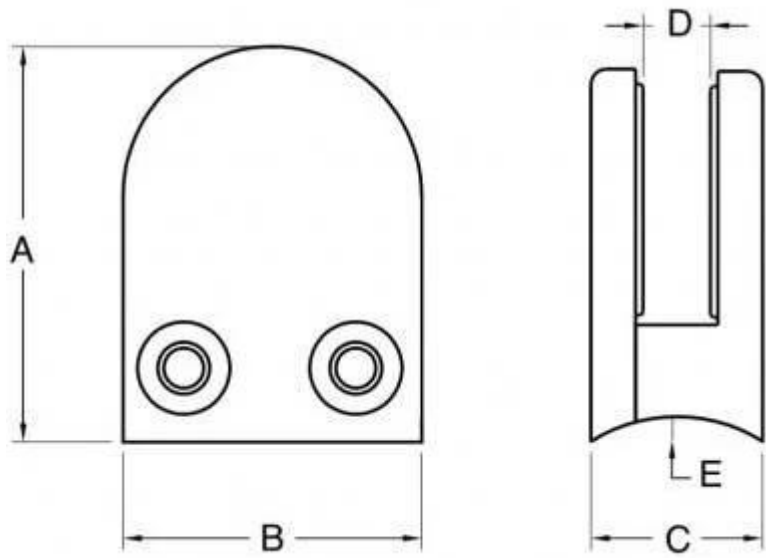

المشبك الزجاج مع قاعدة مسطحة ل 3/8" زجاج

المواد: الفولاذ المقاوم لل  
أو الساتان أو مصقول MIRR: النهاية

G105: نموذج رقم

**G105**

G102: نموذج رقم

G102

المشبيك الزجاج مع قواعد جولة هم كما قدمت. , courese من

نموذج رقم G105R

G105 وG105R المقارنة بين الاشتراكية بين

نموزج رقم:	ا	ب	C	د	هـ
G105	55	45	28	14	0
G105R	58	45	28	14	R-25.4

G102R :نموج رقم

G102R و G102 المقارنة بين الاشتراكيةزي بين

نموذج رقم:	ا	ب	C	د	هـ
G102	44	44	25	11	0
G102R	48	44	25	11	R-21.5