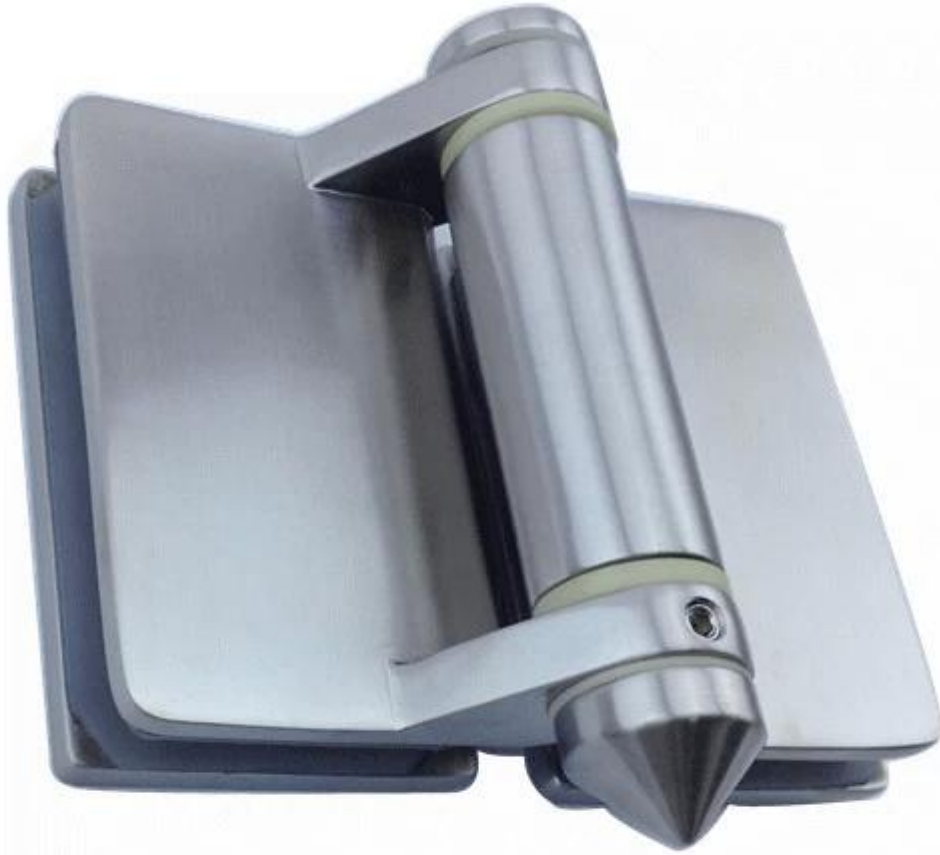

المبارزة تجمع الزجاج semiframeless شنتشن إطلاق يقدم كلا فرمليس المبارزة تجمع الزجاج و

لدينا سلسلة من نوعية عالية الدقة الصب البوابة الزجاجية يتوقف عن تجمع الزجاج المبارزة. هناك ثلاثة أنواع مختلفة من الزجاج يتوقف على النحو التالي:

[الزجاج على الزجاج المفصلي](#)

G-G2

[الزجاج إلى الجدار المفصلي](#)

G-W 2

[الزجاج لحولة آخر المفصلي](#)

G-R2

:التعبئة صور للتجمع الزجاج يتوقف المباراة

Instructions for adjusting tension on Glass to Round post hinge