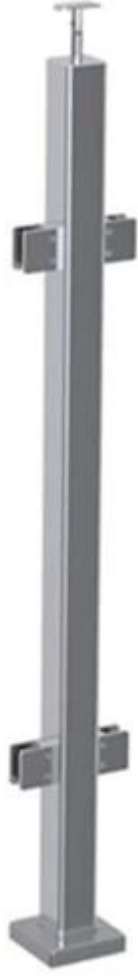

ديكو المنزل درج درابزين الزجاج ، درابزين الزجاج الفولاذ المقاوم للصدأ للدرج

نموذج رقم	LCH-103/104/105
مواد	الفولاذ المقاوم للصدأ 304/316
درج حديدي آخر	50 * 40/50 * 40 mm مربع
درج درابزين	25 * 50 mm مستطيل
سماكة الزجاج	8-12MM
نوع التركيب	جيل قاعدة ، أو جيل فأسيا
التثبيت	سهل ، وسوف نقدم خطط حديدي مفصلة مجاناً كدليل التثبيت ، بعد تأكيد النظام DIY
موك	20-50 متر
ميناء بحري	شنتشن
مصطلح الدفع	L / C موائئ دبي ، T / T بايبال

درابزين زجاجي للسلاالم -

نهاية مرحلة ما بعد

المنصب الأوسط

KEBIL 科比奥®

آخر الزاوية

LCH-105

-صورة تغليف للزجاج الدرايزين درايزين المشاركات -

درايزين زجاجي للسلام صور