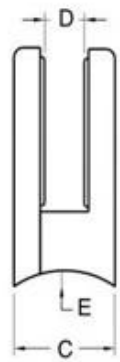

Item No.	A	B	C	D	E
G103R	52	40	22	8	R-21.5
G104R	52	40	26	12	R-21.5
G105R	58	45	28	14	R-25.4

Suitable for 6-12mm glass

Figure 1: G105 Glass Clamp Dimensions and Specifications:

Figure 2: Glass Clamp Packaging and Quantity: