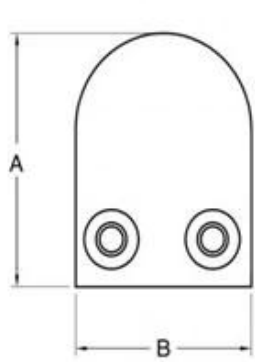

Item No.	A	B	C	D	E
G103R	52	40	22	8	R-21.5
G104R	52	40	26	12	R-21.5
G105R	58	45	28	14	R-25.4

Suitable for 6-12mm glass

Figure 1: G105 Glass Clamp Dimensions and Specifications:

Figure 2: Glass Clamp Packaging and Quantity: