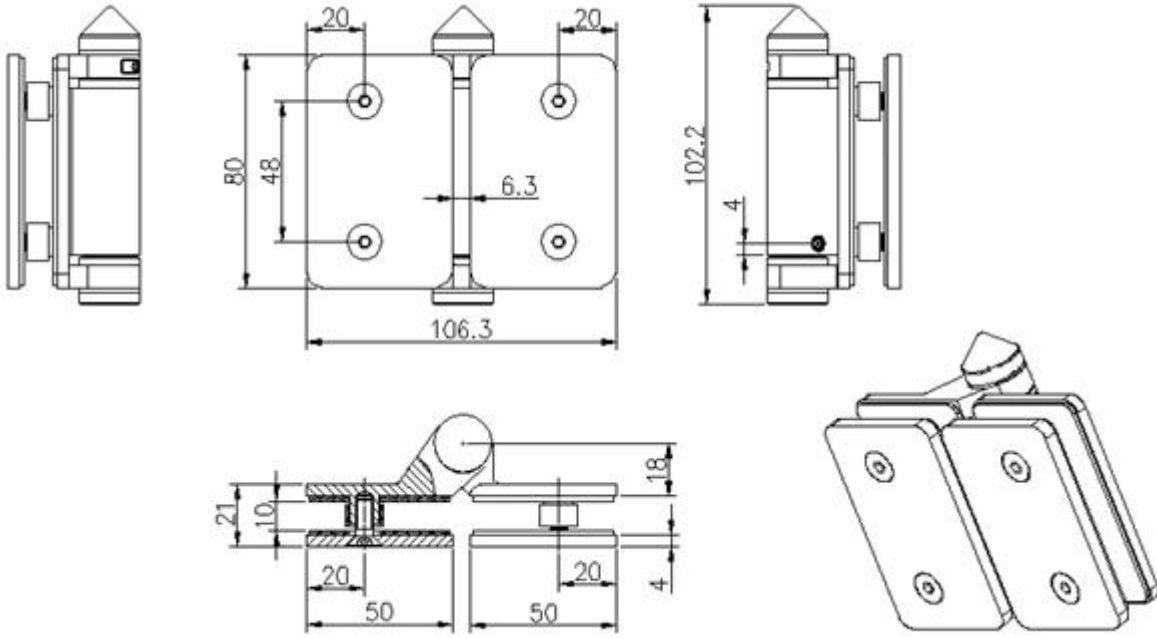

يتوقف ونيسب؛ البعد G-G2:

WIDTH نيسب؛ من ونيسب؛ الزجاج ونيسب؛ ل 80مم & 1

نيسب؛ من ونيسب؛ الزجاج ونيسب؛ ل 106.3مم طول & 1

THICKNESS 21 & 1 MM

المسافة ونيسب؛ بين ونيسب؛ اثنين ونيسب؛ مسامير ونيسب؛ 48مم

20 MM

:

يتوقف ونسب؛ الفنية ونسب؛ من المعلومات: G-G2

ونسب؛ الدعاوى ونسب؛ 8 / 10MM الزجاج ونسب؛ لونسب؛ البوابة ونسب؛ فجوة ونسب؛ 18

10/12mm toughened glass gate, will fit onto 10/12mm fixed glass

مم GAP 42 نسب؛ من ونسب؛ الزجاج ونسب؛ ل المفصلي 2 و نسب؛ مسامير ونسب؛ 1 &