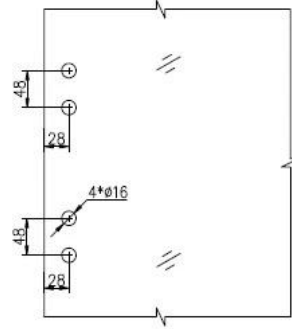

تجمع ونسب؛ البوابة ونسب؛ الزجاج ونسب؛ وحة ونسب؛ حفرة ونسب؛ - 20مم ونسب؛ في ونسب؛ من ونسب؛ الزجاج

ونسب؛ إربا. MM ونسب؛ الحافة، ونسب؛ 42

ونسب؛ الدعاوى ونسب؛ 8 / 10/12مم ونسب؛ المشددة ونسب؛ 10MM الزجاج ونسب؛ لونسب؛ البوابة ونسب؛ فجوة ونسب؛ 18

الزجاج ونسب؛ البوابة

:يرجى ونسب؛ التحميل ونسب؛ هنا ونسب؛ لونسب؛ في ونسب؛ الرسم. الفني ونسب؛

- 1、Glass-Glass hinge, Glass to Wall hinge and Glass to Round post hinge are suitable for 1000x1200mm glass gate 8-12mm thick .  
When you open the glass gate it will close automatically .
- 2、Our glass hinges are made by precision casting with stainless steel 316 material , satin and mirror finish optional .
- 3、Our hinges must be applied on tempered glass .

Glass to Glass

Glass to Round post

Glass to Wall

Hole dimensions

□ الزجاج ونسب؛ بركة ونسب؛ البوابة المفصلي و أمبير؛ & نسب؛ التثبيت □ يرجى ونسب؛ انظر ونسب؛ أدناه ونسب؛ فيديو ونسب؛ الرابط:

<https://www.youtube.com/watch?v=DKZIF0cAt1M>