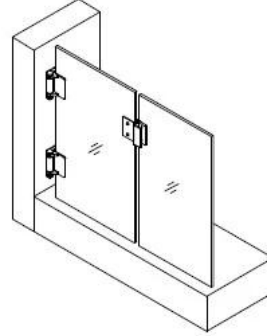

الزجاج ونسب؛ البوابة

:يرجى ونسب؛ التحميل ونسب؛ هنا ونسب؛ لونسب؛ في ونسب؛ الرسم. الفني ونسب؛

- 1、Glass-Glass hinge, Glass to Wall hinge and Glass to Round post hinge are suitable for 1000x1200mm glass gate 8-12mm thick .  
When you open the glass gate it will close automatically .
- 2、Our glass hinges are made by precision casting with stainless steel 316 material , satin and mirror finish optional .
- 3、Our hinges must be applied on tempered glass .

Glass to Glass

Glass to Round post

Glass to Wall

Hole dimensions

□ الزجاج ونسب؛ بركة ونسب؛ البوابة المفصلي و أمبير؛ & نسب؛ التثبيت □ يرجى ونسب؛ انظر ونسب؛ أدناه ونسب؛ فيديو ونسب؛ الرابط:

<https://www.youtube.com/watch?v=DKZIF0cAt1M>

□ الزجاج ونسب؛ بركة ونسب؛ البوابة □□□□□□□□□□ التعبئة والتغليف □ يرجى ونسب؛ أدناه ونسب؛ التعبئة والتغليف ونسب؛ الصور