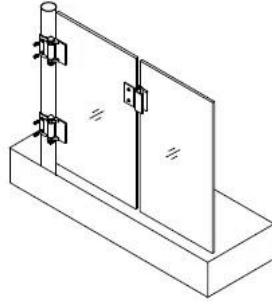

الزجاج ونسب؛ البوابة

:يرجى ونسب؛ التحميل ونسب؛ هنا ونسب؛ لونسب؛ في ونسب؛ الرسم. الفني ونسب؛

- 1、Glass-Glass hinge, Glass to Wall hinge and Glass to Round post hinge are suitable for 1000x1200mm glass gate 8-12mm thick .  
When you open the glass gate it will close automatically .
- 2、Our glass hinges are made by precision casting with stainless steel 316 material , satin and mirror finish optional .
- 3、Our hinges must be applied on tempered glass .

Glass to Glass

Glass to Round post

Glass to Wall

Hole dimensions

□ الزجاج ونسب؛ بركة ونسب؛ البوابة المفصلي و أمبير؛ & نسب؛ التثبيت □ يرجى ونسب؛ انظر ونسب؛ أدناه ونسب؛ فيديو ونسب؛ الرابط:

<https://www.youtube.com/watch?v=DKZIF0cAt1M>

□ الزجاج ونسب؛ بركة ونسب؛ البوابة □□□□□□□□□□ التعبئة والتغليف □ يرجى ونسب؛ أدناه ونسب؛ التعبئة والتغليف ونسب؛ الصور