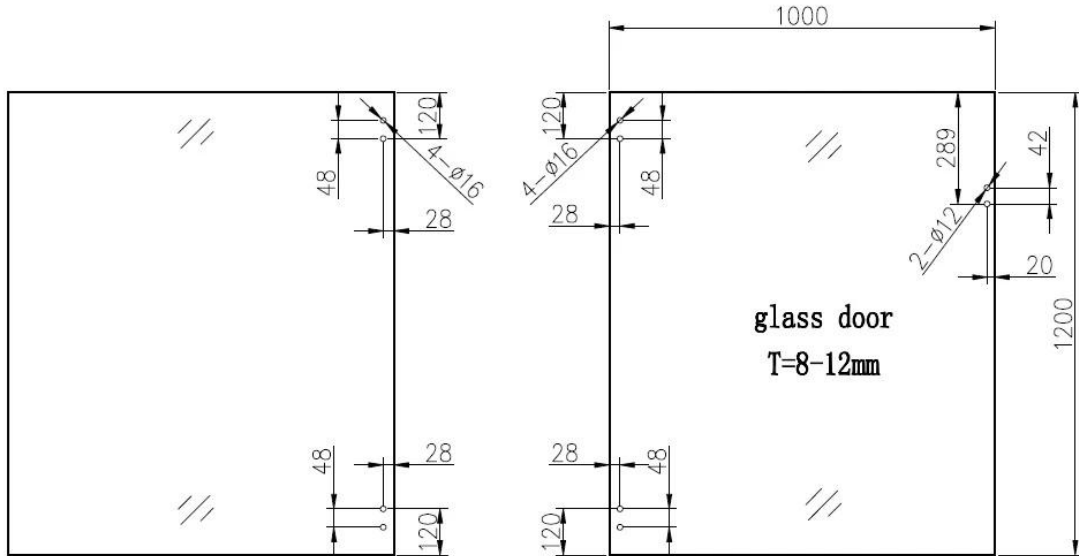

يتوقف ونسب؛ الفنية ونسب؛ من المعلومات: G-G2

ونسب؛ الدعاوى ونسب؛ 8 / 10MM الزجاج ونسب؛ لونسب؛ البوابة ونسب؛ فجوة ونسب؛ 18

10/12mm toughened glass gate, will fit onto 10/12mm fixed glass

مم GAP 42 نسب؛ من ونسب؛ الزجاج ونسب؛ ل المفصلي 2 و نسب؛ مسامير ونسب؛ 1 &

تجمع ونسب؛ البوابة ونسب؛ الزجاج ونسب؛ وحة ونسب؛ حفرة ونسب؛ - 20مم ونسب؛ في ونسب؛ من ونسب؛ الزجاج

ونسب؛ إربا. MM ونسب؛ الحافة، ونسب؛ 42

ونسب؛ الدعاوى ونسب؛ 8 / 10/12مم ونسب؛ المشددة ونسب؛ 10MM الزجاج ونسب؛ لونسب؛ البوابة ونسب؛ فجوة ونسب؛ 18

الزجاج ونسب؛ البوابة

:يرجى ونسب؛ التحميل ونسب؛ هنا ونسب؛ لونسب؛ في ونسب؛ الرسم. الفني ونسب؛