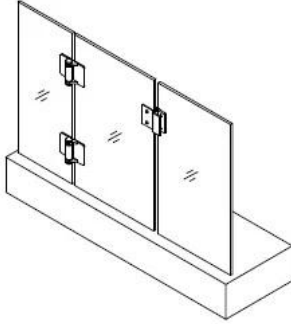

الزجاج ونسب؛ البوابة

:يرجى ونسب؛ التحميل ونسب؛ هنا ونسب؛ لونسب؛ في ونسب؛ الرسم. الفني ونسب؛

- 1、Glass-Glass hinge, Glass to Wall hinge and Glass to Round post hinge are suitable for 1000x1200mm glass gate 8-12mm thick .  
When you open the glass gate it will close automatically .
- 2、Our glass hinges are made by precision casting with stainless steel 316 material , satin and mirror finish optional .
- 3、Our hinges must be applied on tempered glass .

Glass to Glass

Glass to Round post

Glass to Wall

Hole dimensions

□ الزجاج ونسب؛ بركة ونسب؛ البوابة المفصلي و أمبير؛ & نسب؛ التثبيت □ يرجى ونسب؛ انظر ونسب؛ أدناه ونسب؛ فيديو ونسب؛ الرابط:

<https://www.youtube.com/watch?v=DKZIF0cAt1M>

□ الزجاج ونسب؛ بركة ونسب؛ البوابة □□□□□□□□□□ التعبئة والتغليف □ يرجى ونسب؛ أدناه ونسب؛ التعبئة والتغليف ونسب؛ الصور