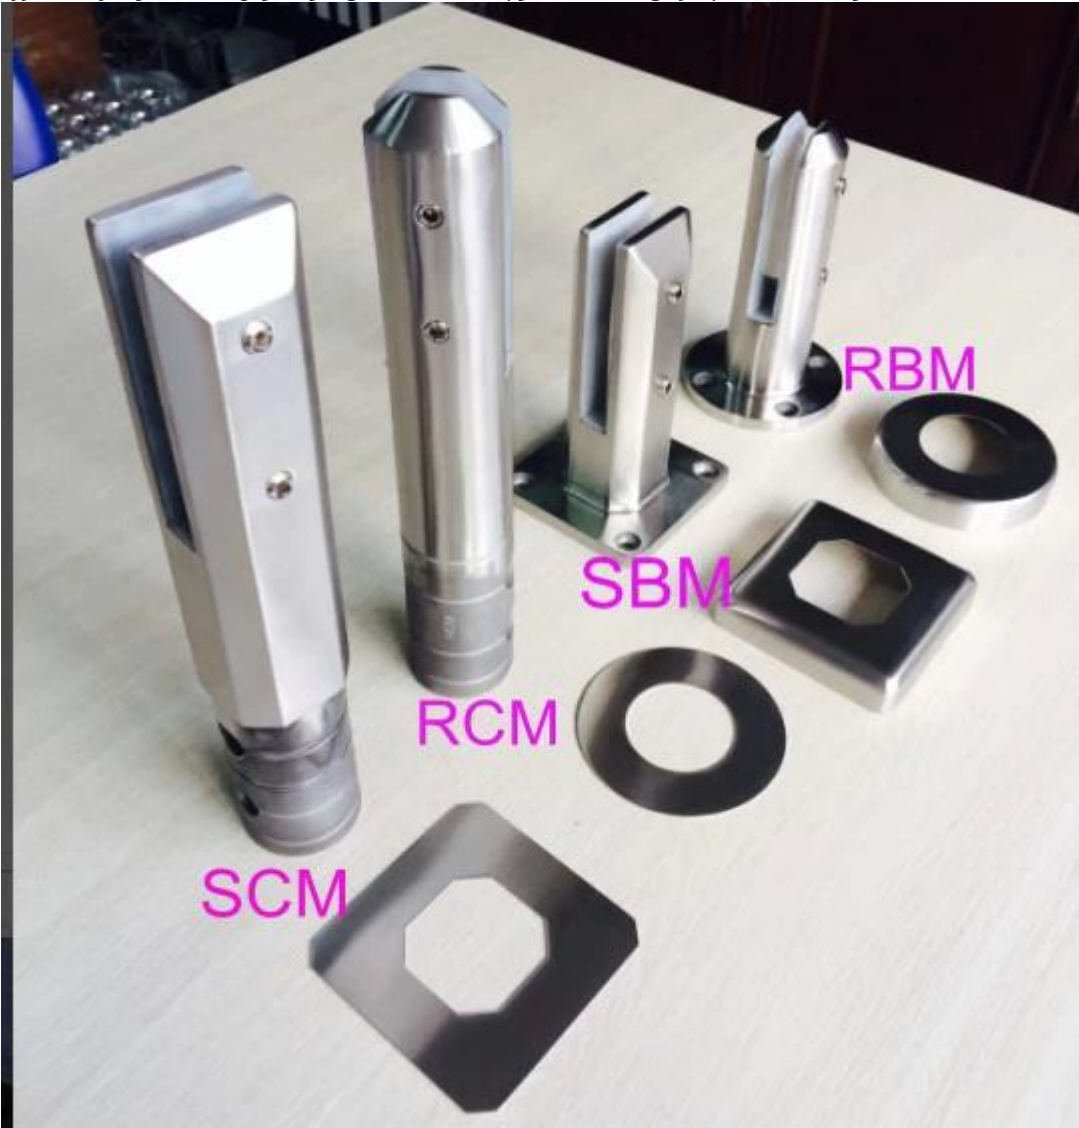

وعادة ما يستخدم الزجاج الصلب المقاوم للصدأ حنفية سياج حول حوض السباحة أو شرفة المبارزة

نحن نقدم مجموعة كاملة من حمام السباحة والمبارزة، بما في ذلك الألواح الزجاجية المبارزة، بوابة الزجاج، والزجاج صنابير الفولاذ المقاوم للصدأ، يتوقف زجاج الباب، المزاج المغناطيسي

:نماذج من صنابير المتاحة