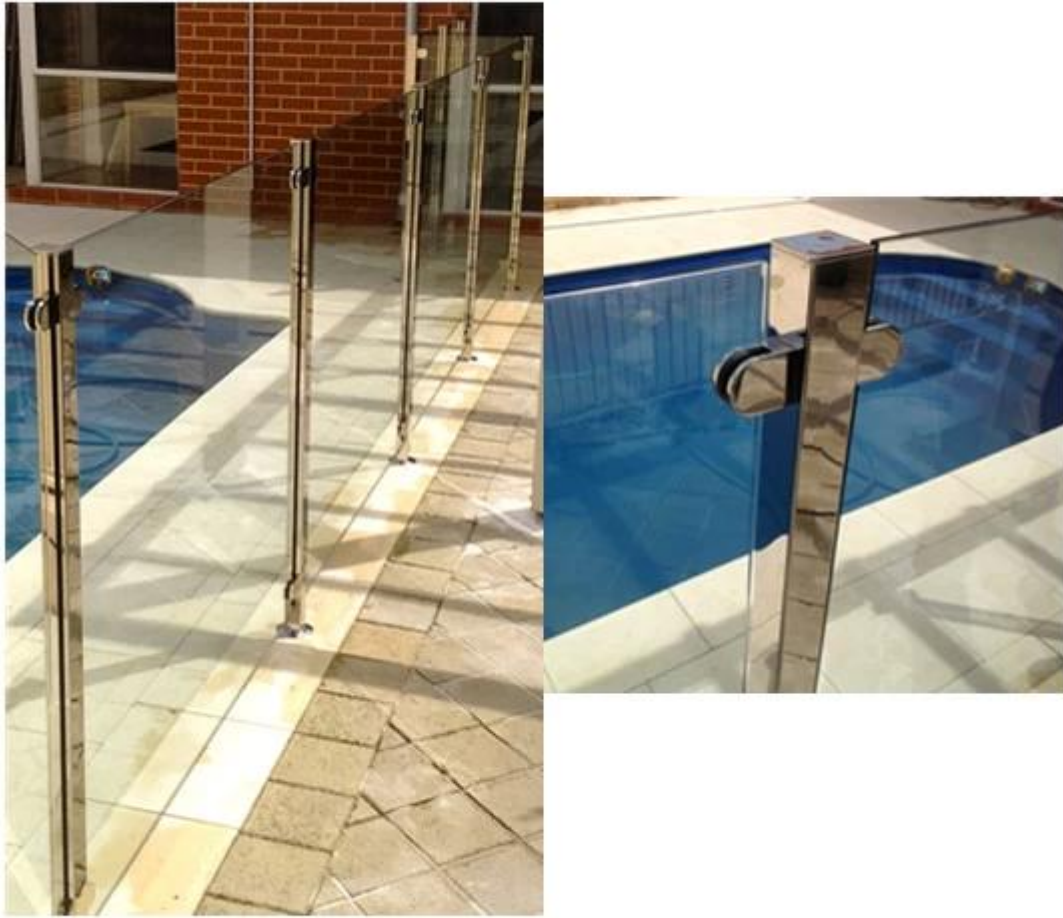

www.launch-china.cn

^o^ [email:sales03@launch-china.cn](mailto:sales03@launch-china.cn)