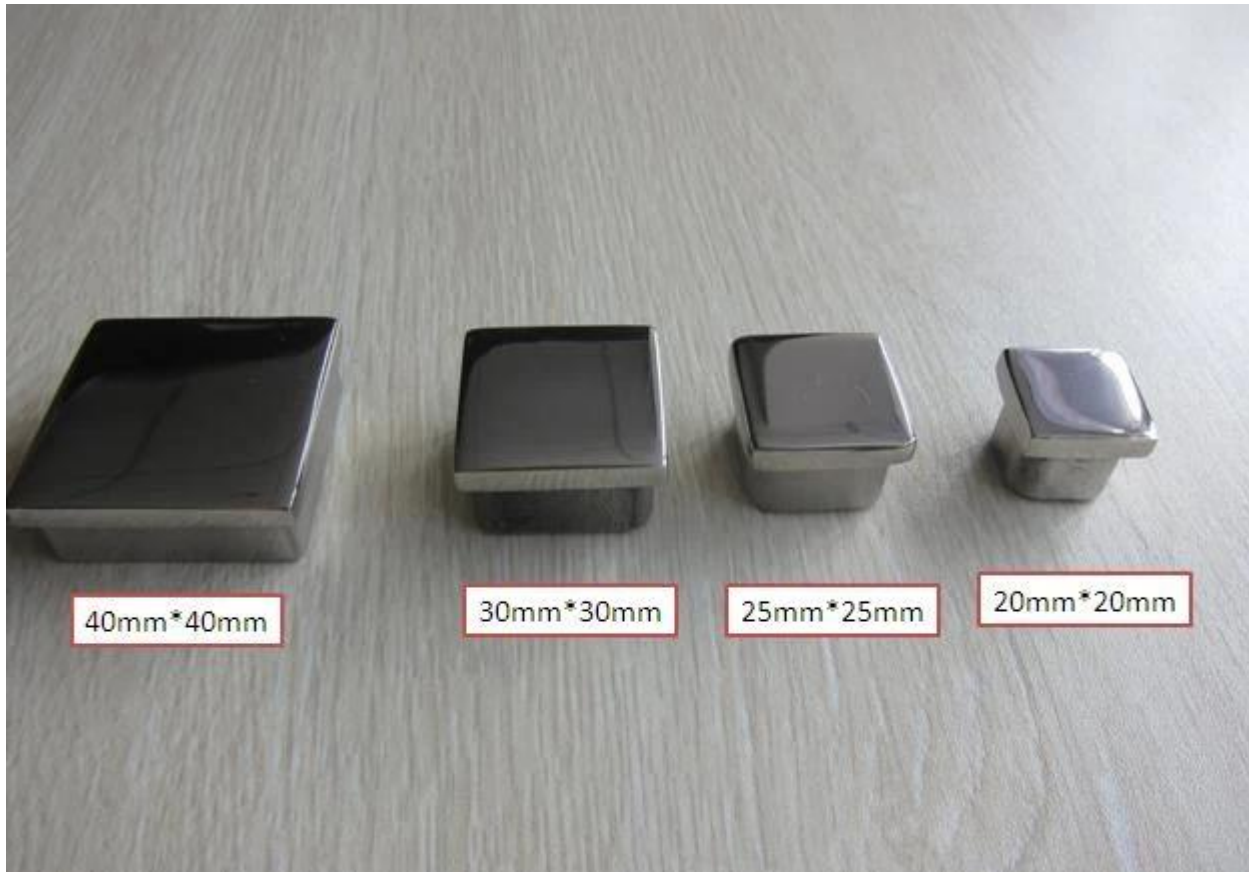

إذا كنت تريد أن تجعل السياج حمام السباحة الخاص بك تبدو أكثر أناقة، يرجى اختيار لدينا قبعة أجزاء السور ught مستديرة أنبوب مع نهاية أولمبياد الروبوت العالمي الحديد.

أربعة أنواع جولة نهاية سقف

**LCH-209**

**LCH-213**

## LCH-215

بالطبع، يتم توفير غطاء مربع نهاية أنبوب أيضا من قبلنا. حجم أنبوب مختلفة، واختيار اختلاف.

من فضلك قل لنا حاجتك، فيل نحن نبذل قصارى جهدنا لتلبية لكم.