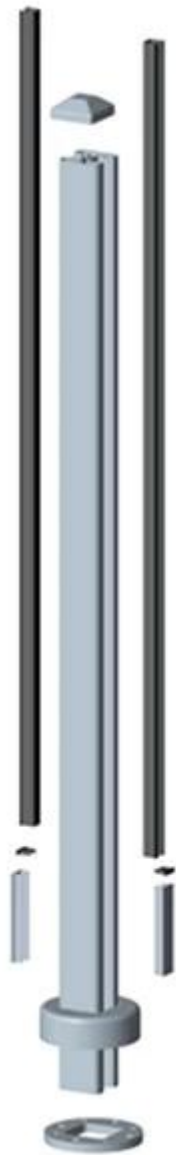

此 系列 燈 具 係 採 用 6063 鋁 材 製 成 ， 具 有 優 良 之 耐 腐 蝕 性 及 堅 固 耐 用 之 特 性 ， 且 具 有 優 美 之 外 觀 及 簡 便 之 裝 卸 特 性 。

材 質 說 明 ：

- 6063 鋁 材 製 成 ； 燈 管 型 號 T5

- 燈 具 之 裝 卸 簡 便 ， 且 具 有 優 美 之 外 觀 及 簡 便 之 裝 卸 特 性 。

燈 具 之 裝 卸 簡 便 ， 且 具 有 優 美 之 外 觀 及 簡 便 之 裝 卸 特 性 。

-Application: 適 用 於 各 種 室 內 外 之 照 明 。

燈 具 之 裝 卸 簡 便 ；

Round 1 way

**Round 2 way
180 degree**

**Round 2 way
135 degree**

**Round 2 way
90 degree**

燈 具 之 裝 卸 簡 便 ；

Square 1 way

**Square 2 way
180 degree**

**Square 2 way
135 degree**

**Square 2 way
90 degree**