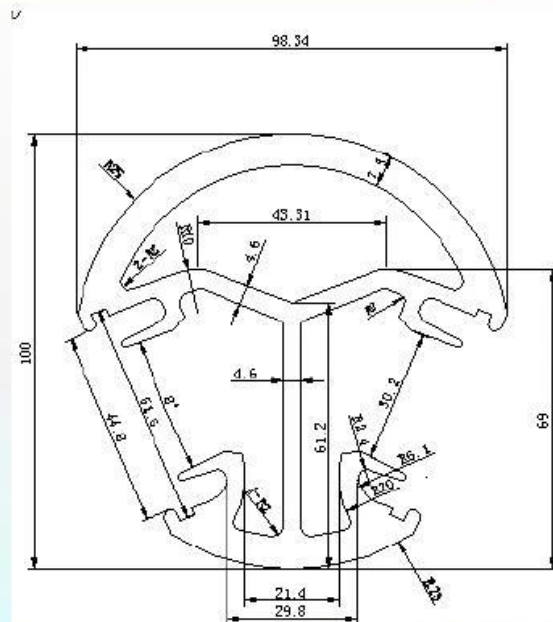

شبه بدون إطار السلامة تشديد الزجاج تدعمها الثقيلة مستديرة من الألومنيوم وتستقيم المشاركات مربع. المشاركات التي يمكن أن يكون مسحوق المغلفة في كثير من ألوان مختلفة لتلبية الاحتياجات الخاصة بك.

الاتجاه:

- طريقة واحدة آخر الغاية;
- اتجاهين 90 درجة الوطيفة;
- اتجاهين آخر درجة 180;
- اتجاهين درجة 135 آخر.

Aluminum railing post --Round 1 way post

Material : aluminum 6065
Heat treatment :T6
Surface : MILL
Length : 1265mm
details: with 150mm snap insert in
at one end, a plastic seat, a post base,
cap on the top and cover ring for
post base.

Aluminum railing post
--Round 2 way post

Material : aluminum 6065
Heat treatment :T6
Surface : MILL
Length : 1265mm
details: with 150mm snap insert in at one end, a plastic seat, a post base, cap on the top and cover ring for post base.

Aluminum railing post
--Round 135 degree post

Material : aluminum 6065
Heat treatment :T6
Surface : MILL
Length : 1265mm
details: with 150mm snap insert in at one end, a plastic seat, a post base, cap on the top and cover ring for post base.