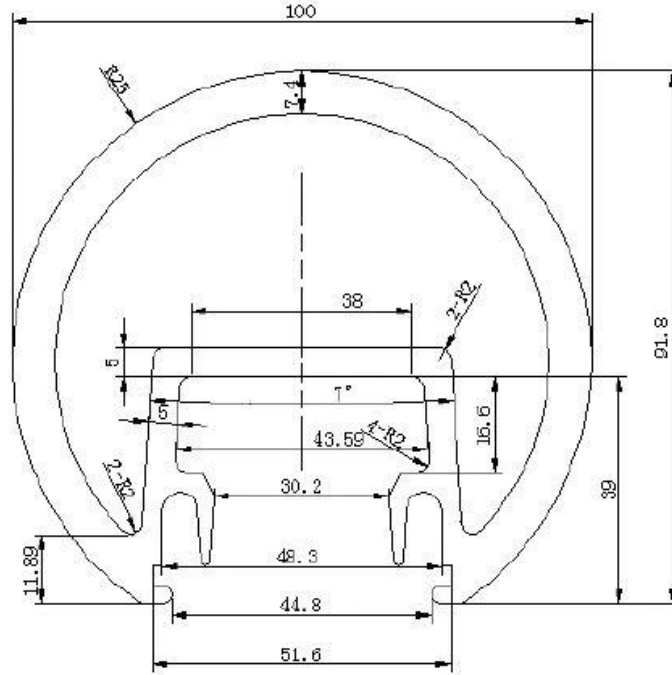

شبه بدون إطار السلامة تشديد الزجاج تدعمها الثقيلة مستديرة من الألومنيوم وتستقيم المشاركات مربع. المشاركات التي يمكن أن يكون مسحوق المغلفة في كثير من ألوان مختلفة لتلبية الاحتياجات الخاصة بك.

الاتجاه:

- طريقة واحدة آخر الغاية;
- اتجاهين 90 درجة الوطيفة;
- اتجاهين آخر درجة 180;
- اتجاهين درجة 135 آخر.

Aluminum railing post --Round 1 way post

Material : aluminum 6065
Heat treatment :T6
Surface : MILL
Length : 1265mm
details: with 150mm snap insert in
at one end, a plastic seat, a post base,
cap on the top and cover ring for
post base.

Aluminum railing post
--Round 2 way post

Material : aluminum 6065
Heat treatment :T6
Surface : MILL
Length : 1265mm
details: with 150mm snap insert in at one end, a plastic seat, a post base, cap on the top and cover ring for post base.

Aluminum railing post
--Round 135 degree post

Material : aluminum 6065
Heat treatment :T6
Surface : MILL
Length : 1265mm
details: with 150mm snap insert in at one end, a plastic seat, a post base, cap on the top and cover ring for post base.