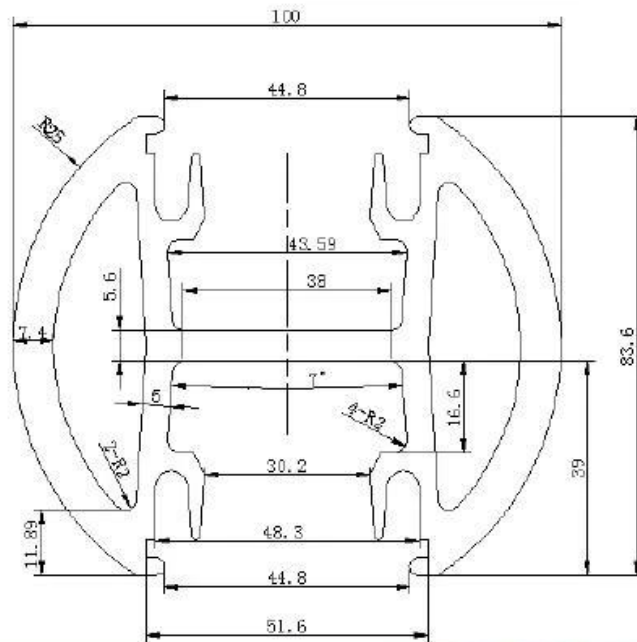

شبه بدون إطار السلامة تشديد الزجاج تدعمها الثقيلة مستديرة من الألومنيوم وتستقيم المشاركات مربع. المشاركات التي يمكن أن يكون مسحوق المغلفة في كثير من ألوان مختلفة لتلبية الاحتياجات الخاصة بك.

الاتجاه:

- طريقة واحدة آخر الغاية;
- اتجاهين 90 درجة الوطيفة;
- اتجاهين آخر درجة 180;
- اتجاهين درجة 135 آخر.

Aluminum railing post --Round 1 way post

Material : aluminum 6065
Heat treatment :T6
Surface : MILL
Length : 1265mm
details: with 150mm snap insert in
at one end, a plastic seat, a post base,
cap on the top and cover ring for
post base.

Aluminum railing post
--Round 2 way post

Material : aluminum 6065
Heat treatment :T6
Surface : MILL
Length : 1265mm
details: with 150mm snap insert in at one end, a plastic seat, a post base, cap on the top and cover ring for post base.

Aluminum railing post
--Round 135 degree post

Material : aluminum 6065
Heat treatment :T6
Surface : MILL
Length : 1265mm
details: with 150mm snap insert in at one end, a plastic seat, a post base, cap on the top and cover ring for post base.