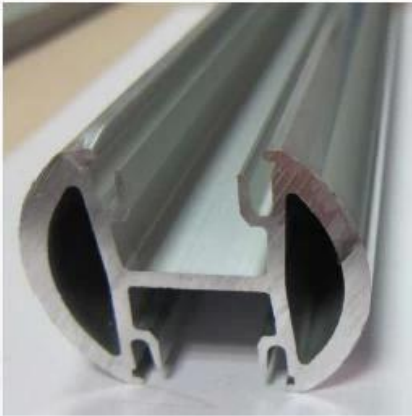

شبه بدون إطار السلامة تشديد الزجاج تدعمها الثقيلة مستديرة من الألومنيوم وتستقيم المشاركات مربع. المشاركات التي يمكن أن يكون مسحوق المغلفة في كثير من ألوان مختلفة لتلبية الاحتياجات الخاصة بك.

الاتجاه:

- طريقة واحدة آخر الغاية;
- اتجاهين 90 درجة الوطيفة;
- اتجاهين آخر درجة 180;
- اتجاهين درجة 135 آخر.

Aluminum railing post --Round 1 way post

Material : aluminum 6065
Heat treatment :T6
Surface : MILL
Length : 1265mm
details: with 150mm snap insert in
at one end, a plastic seat, a post base,
cap on the top and cover ring for
post base.

Aluminum railing post
--Round 2 way post

Material : aluminum 6065
Heat treatment :T6
Surface : MILL
Length : 1265mm
details: with 150mm snap insert in at one end, a plastic seat, a post base, cap on the top and cover ring for post base.

Aluminum railing post
--Round 135 degree post

Material : aluminum 6065
Heat treatment :T6
Surface : MILL
Length : 1265mm
details: with 150mm snap insert in at one end, a plastic seat, a post base, cap on the top and cover ring for post base.