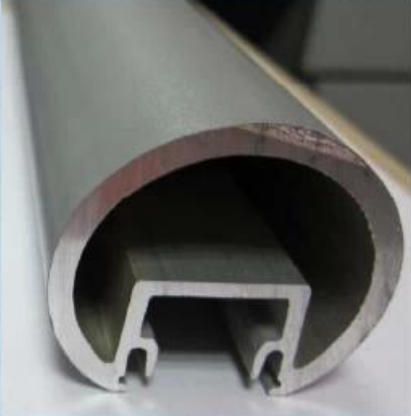

شبه بدون إطار السلامة تشديد الزجاج تدعمها الثقيلة مستديرة من الألومنيوم وتستقيم المشاركات مربع. المشاركات التي يمكن أن يكون مسحوق المغلفة في كثير من ألوان مختلفة لتلبية الاحتياجات الخاصة بك.

الاتجاه:

- طريقة واحدة آخر الغاية;
- اتجاهين 90 درجة الوطيفة;
- اتجاهين آخر درجة 180;
- اتجاهين درجة 135 آخر.

Aluminum railing post --Round 1 way post

Material : aluminum 6065
Heat treatment :T6
Surface : MILL
Length : 1265mm
details: with 150mm snap insert in
at one end, a plastic seat, a post base,
cap on the top and cover ring for
post base.

Aluminum railing post
--Round 2 way post

Material : aluminum 6065
Heat treatment :T6
Surface : MILL
Length : 1265mm
details: with 150mm snap insert in at one end, a plastic seat, a post base, cap on the top and cover ring for post base.

Aluminum railing post
--Round 135 degree post

Material : aluminum 6065
Heat treatment :T6
Surface : MILL
Length : 1265mm
details: with 150mm snap insert in at one end, a plastic seat, a post base, cap on the top and cover ring for post base.