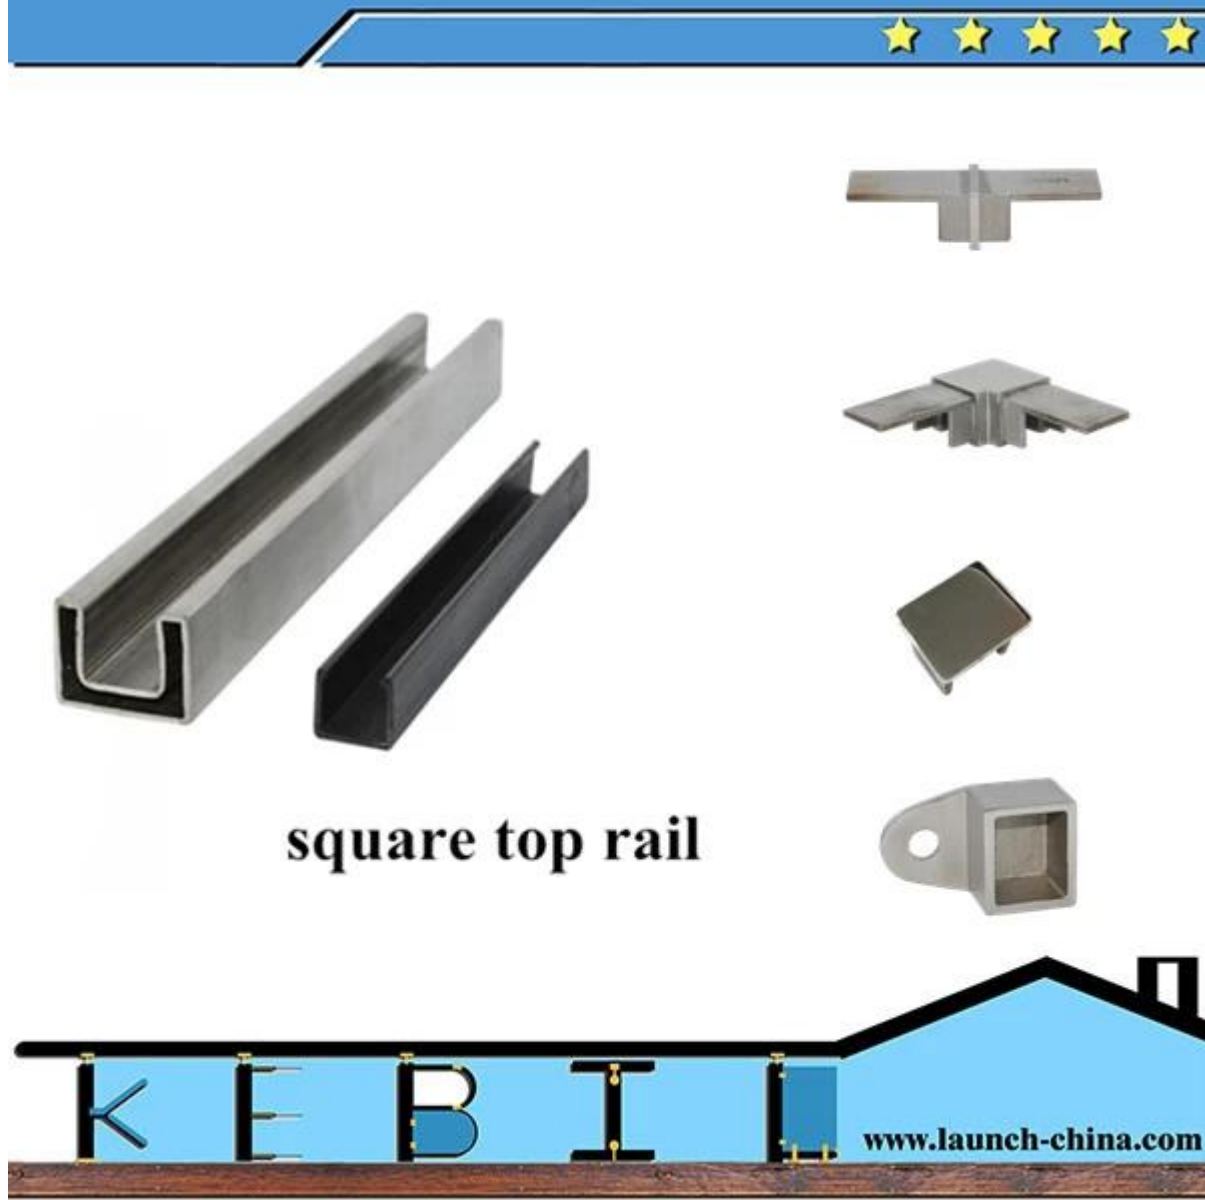

جودة لا يقدم إطلاق شنتشن الفولاذ المقاوم للصدأ 316  
mm. عالية درابزين فتحة لنظام حديدي زجاج 10-12

فتحة مربعة عدة درابزين

فتحة مستديرة عدة درابزين

Round top rail