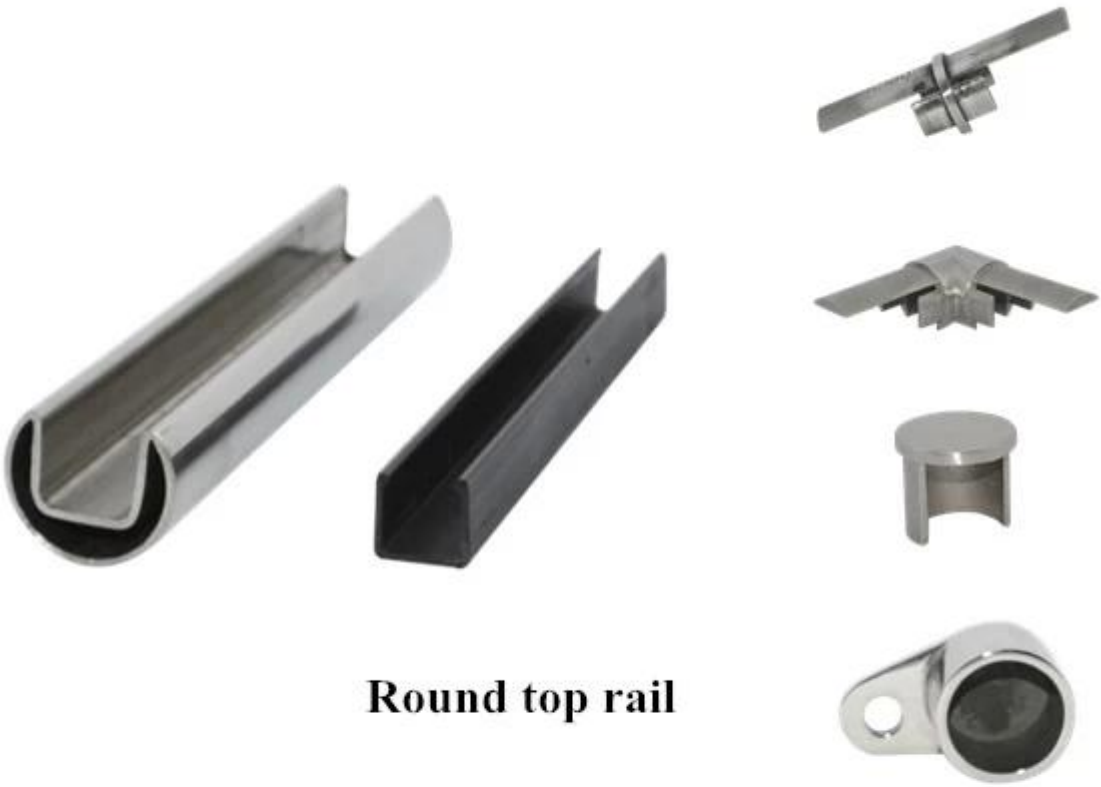

جودة لا يقدم إطلاق شنتشن الفولاذ المقاوم للصدأ 316  
mm. عالية درابزين فتحة لنظام حديدي زجاج 10-12

فتحة مربعة عدة درابزين

فتحة مستديرة عدة درابزين

Round top rail