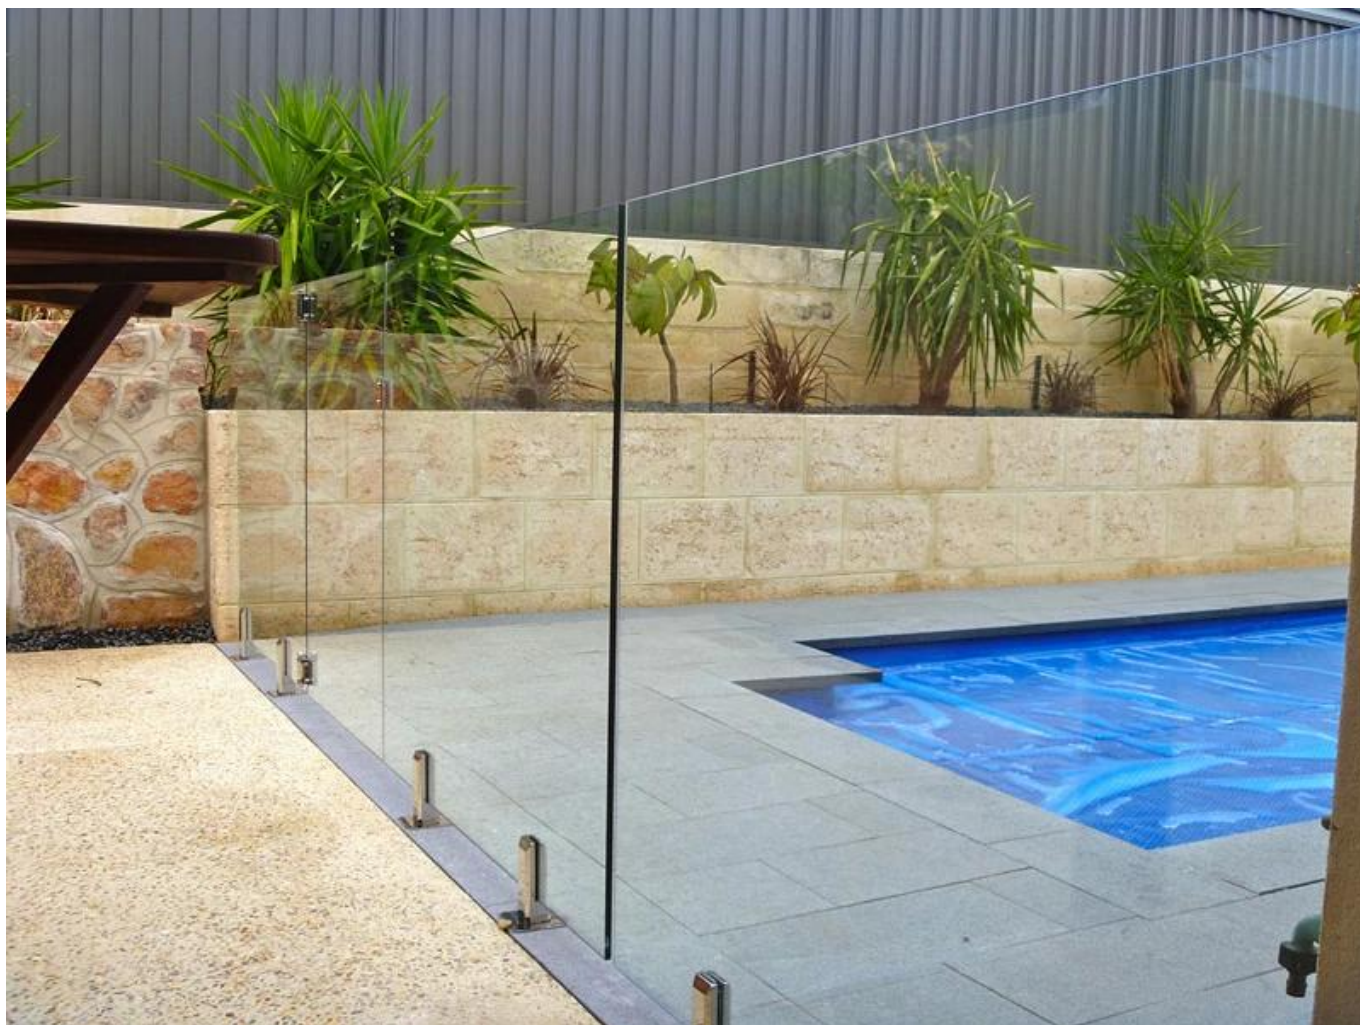

我们提供定制化的泳池围栏 needs : 玻璃围栏 不锈钢围栏 铝合金围栏 铁艺围栏 锌钢围栏

泳池围栏 : 玻璃围栏

玻璃围栏: sales02@launch-china.cn~~gender=M.

玻璃围栏 .02 玻璃围栏 : 玻璃围栏 / Wechat / 微信 WhatsApp: 86-18707054903.