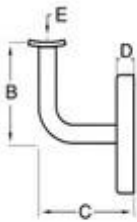

# P703

Material: Stainless steel 304 or 316

Finish: Bright polished or Satin

Description: wall mount

dimension (mm)

Model No.	A	B	C	D	E
G105R	65	60	70	12	20*45

يمكن هذه الفئة أيضا دعم أنبوب مربع.

**ليس بالضبط ما كنت تبحث عنه؟**