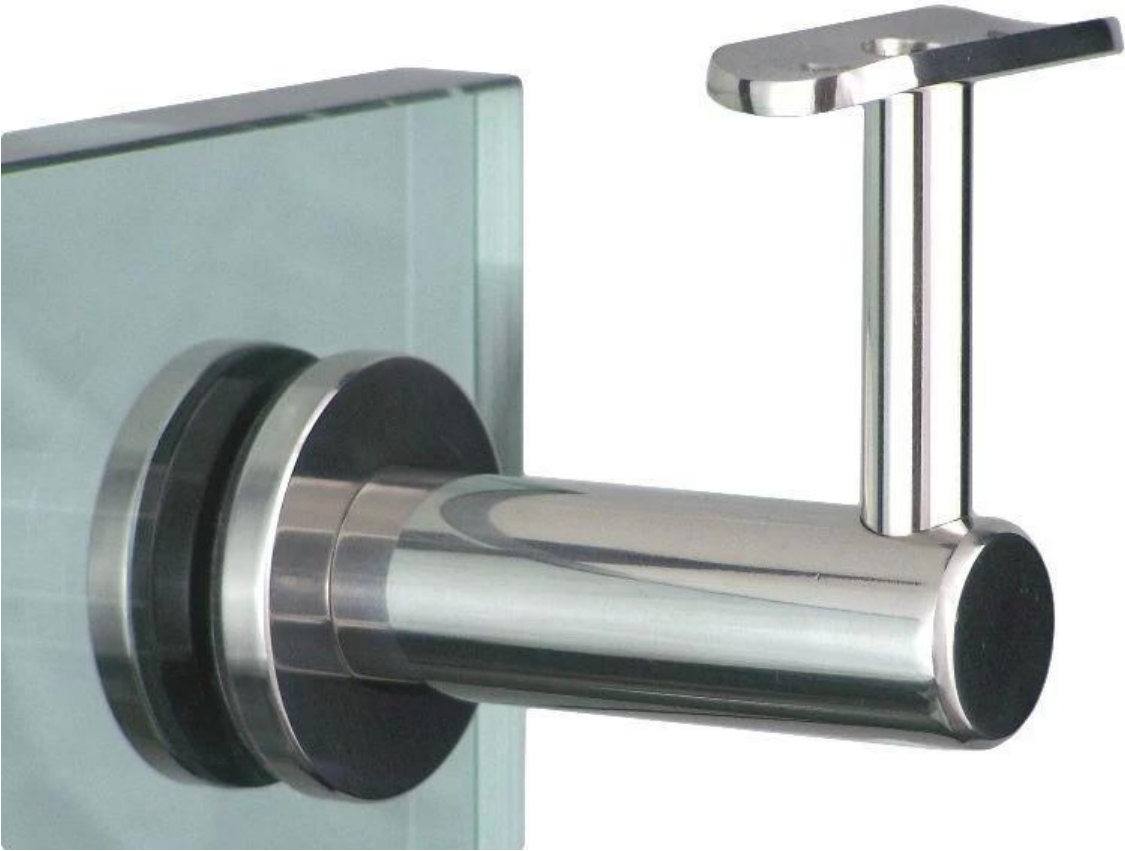

# P703

Material: Stainless steel 304 or 316

Finish: Bright polished or Satin

Description: wall mount

dimension (mm)

Model No.	A	B	C	D	E
G105R	65	60	70	12	20*45

يمكن هذه الفئة أيضا دعم أنبوب مربع.

**ليس بالضبط ما كنت تبحث عنه؟**