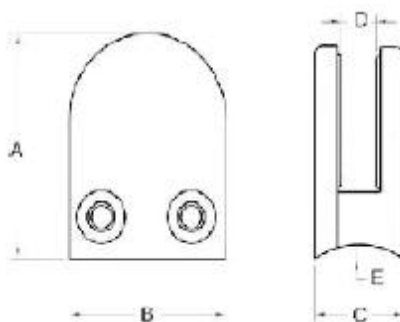

Material	Stainless steel 304/ 316
Finish	Satin / mirror polished
For glass thickness	6mm -13.52mm

Model No.	A	B	C	D	E
G103	50	40	22	8	0
G104	50	40	26	12	0
G105	55	45	28	14	0
G103R	52	40	22	8	R-21.5
G104R	52	40	26	12	R-21.5
G105R	58	45	28	14	R-25.4