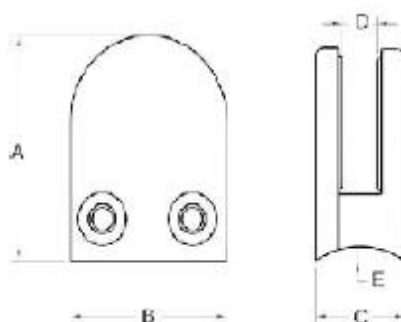

Material	Stainless steel 304/ 316
Finish	Satin / mirror polished
For glass thickness	6mm -13.52mm

Model No.	A	B	C	D	E
G103	50	40	22	8	0
G104	50	40	26	12	0
G105	55	45	28	14	0
G103R	52	40	22	8	R-21.5
G104R	52	40	26	12	R-21.5
G105R	58	45	28	14	R-25.4