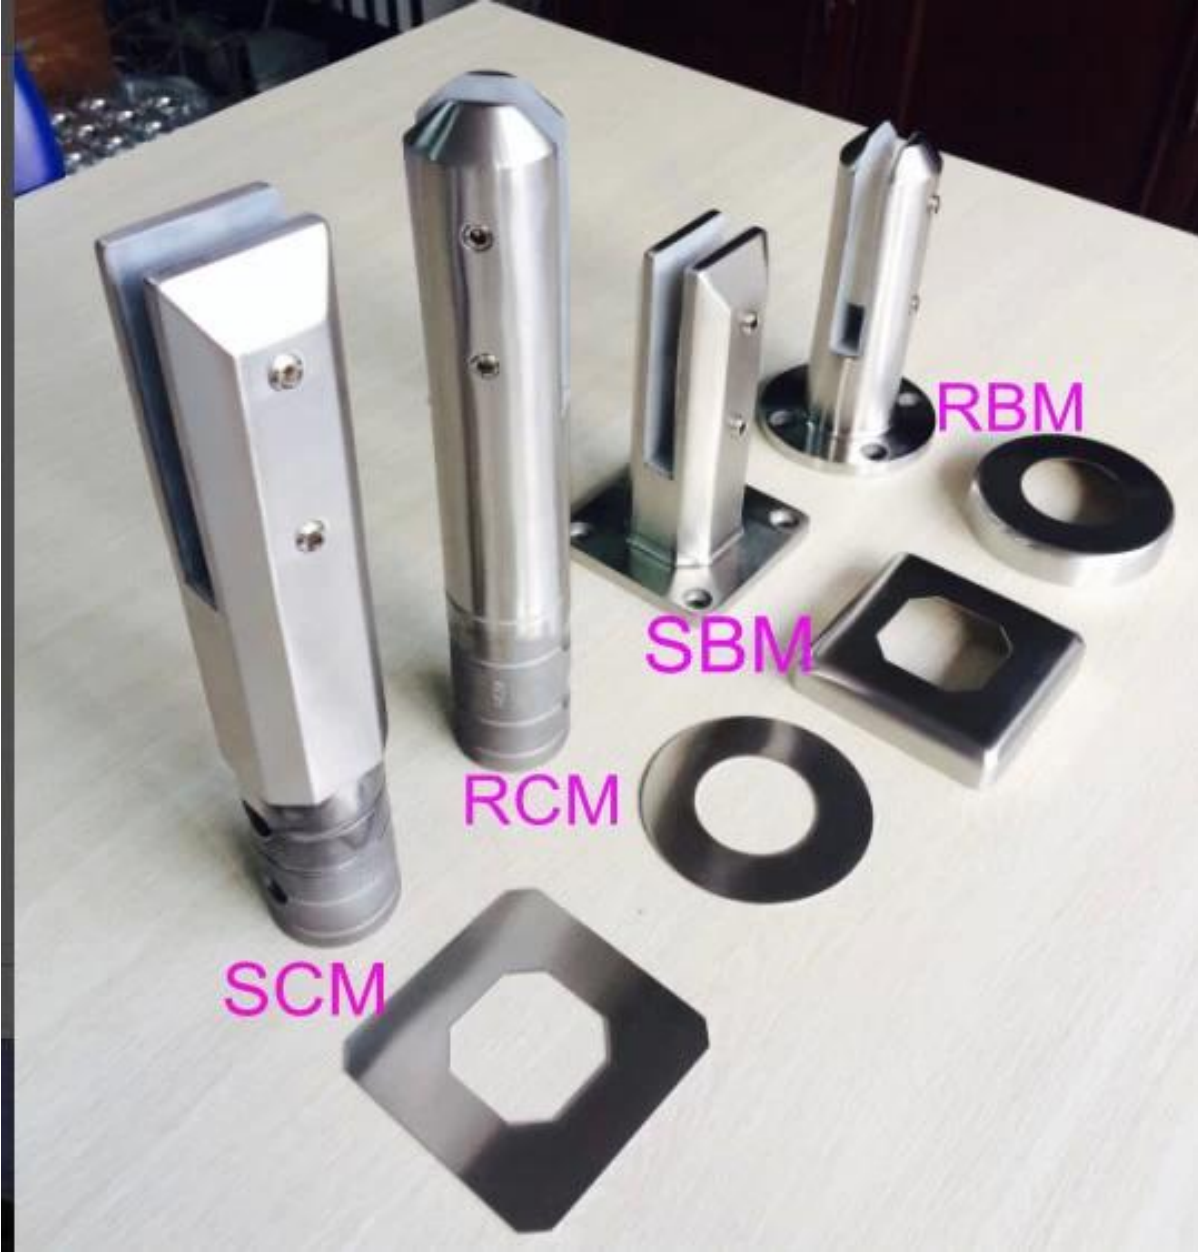

الفولاذ المقاوم للصدأ 316/2205 مزدوج النواة مربع حفر بركة سياج زجاج حنفية

نحى الحرير جوهر مربع حفر صنايبر

مرآة مصقولة جوهر مربع حفر صنايبر

:أنواع حنفيه أخرى متاحة

الفولاذ المقاوم للصدأ 316/2205 مزدوج النواة مستديرة تجمع حفر حنفيه زجاج الجدار، رسائل الصليب الأحمر

[الفولاذ المقاهم للصدأ 316 نواة مستديرة الزجاج الحفر حنفيه للساحة مصنع سور الصين، المصنع مباشرة الحولة حنفيه الزجاج الحفر الأساسية للشرفة](#)

الفولاذ المقاوم للصدأ 316/2205 المزدوجة قاعدة مربعة تجمع وحة حنفيه زجاج SBM، الساج

[الفولاذ المقاوم للصدأ 316 حنفيه، بدون إطار الزجاج ساج حنفيه، قاعدة مربعة لوحة حنفيه](#)

الفولاذ المقاوم للصدأ 316/2205 المزدوجة قاعدة مستديرة تجمع وحة حنفيه زجاج RBM، الساج

[حولة حنفيه الزجاج مع قاعدة لوحة، تجمع ساج زجاج حنفيه، وشنشش اطلاق، الأحمة بركة الساج](#)