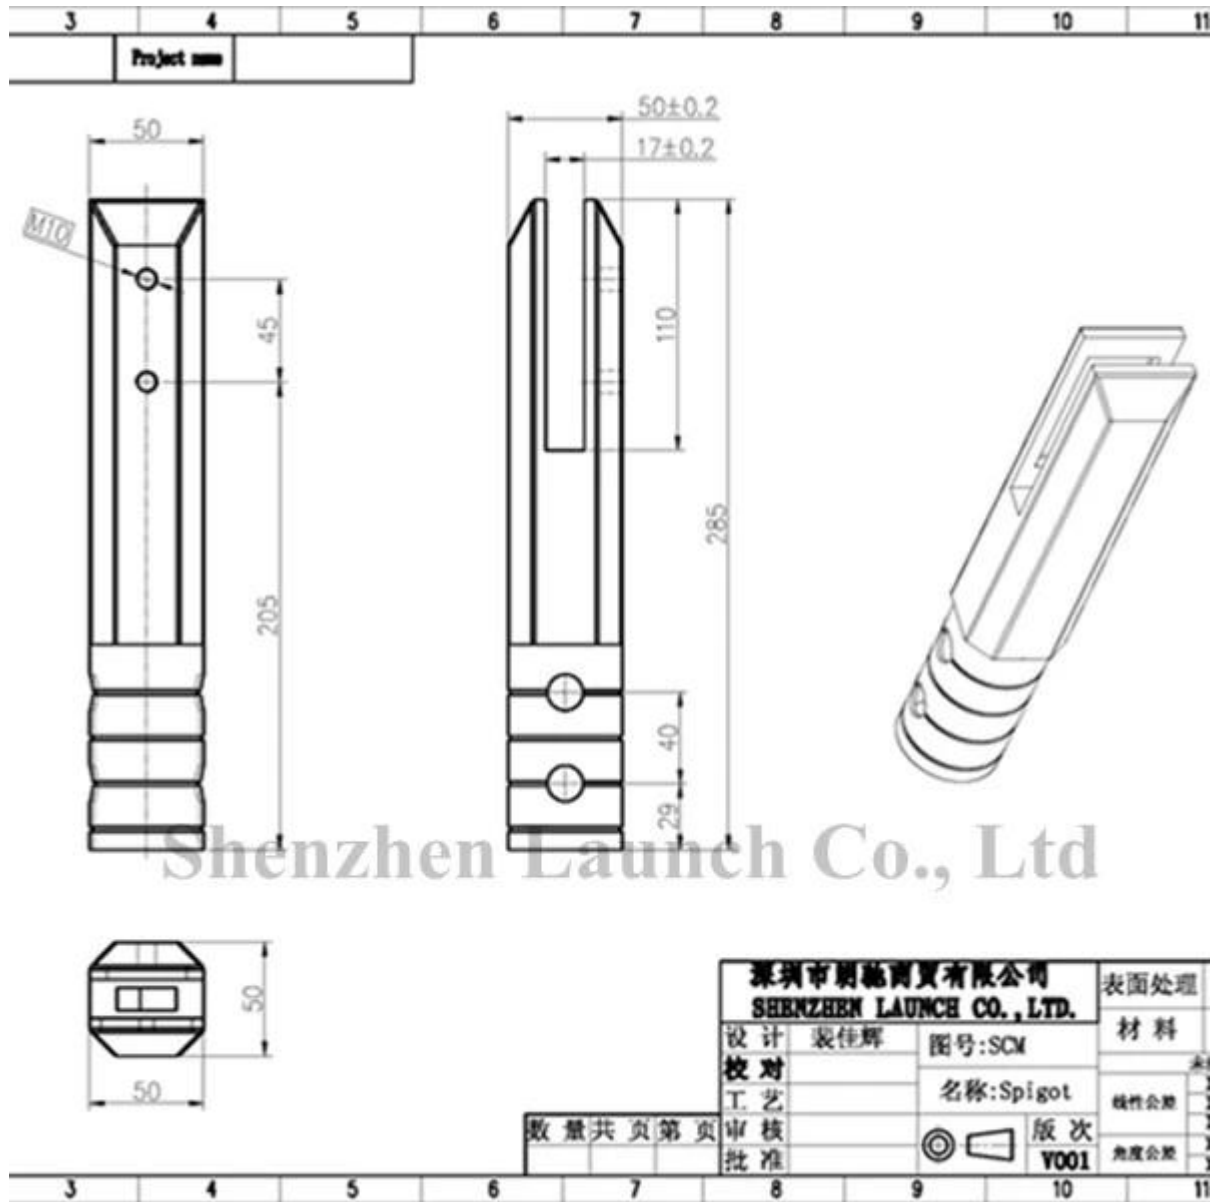

الفولاذ المقاوم للصدأ 316/2205 مزدوج النواة مربع حفر بركة سياج زجاج حنفية

نحى الحرير جوهر مربع حفر صنايبر

مرآة مصقولة جوهر مربع حفر صنايبر

:أنواع حنفيه أخرى متاحة

الفولاذ المقاوم للصدأ 316/2205 مزدوج النواة مستديرة تجمع حفر حنفيه زجاج الجدار، رسائل الصليب الأحمر

[الفولاذ المقاهم للصدأ 316 نواة مستديرة الزجاج الحفر حنفيه للساحة مصنع سور الصين، المصنع مباشرة الحولة حنفيه الزجاج الحفر الأساسية للشرفة](#)

الفولاذ المقاوم للصدأ 316/2205 المزدوجة قاعدة مربعة تجمع وحة حنفيه زجاج SBM، الساج

[الفولاذ المقاوم للصدأ 316 حنفيه، بدون إطار الزجاج ساج حنفيه، قاعدة مربعة لوحة حنفيه](#)

الفولاذ المقاوم للصدأ 316/2205 المزدوجة قاعدة مستديرة تجمع وحة حنفيه زجاج RBM، الساج

[حولة حنفيه الزجاج مع قاعدة لوحة، تجمع ساج زجاج حنفيه، وشنشش اطلاق، الأحمة بركة الساج](#)