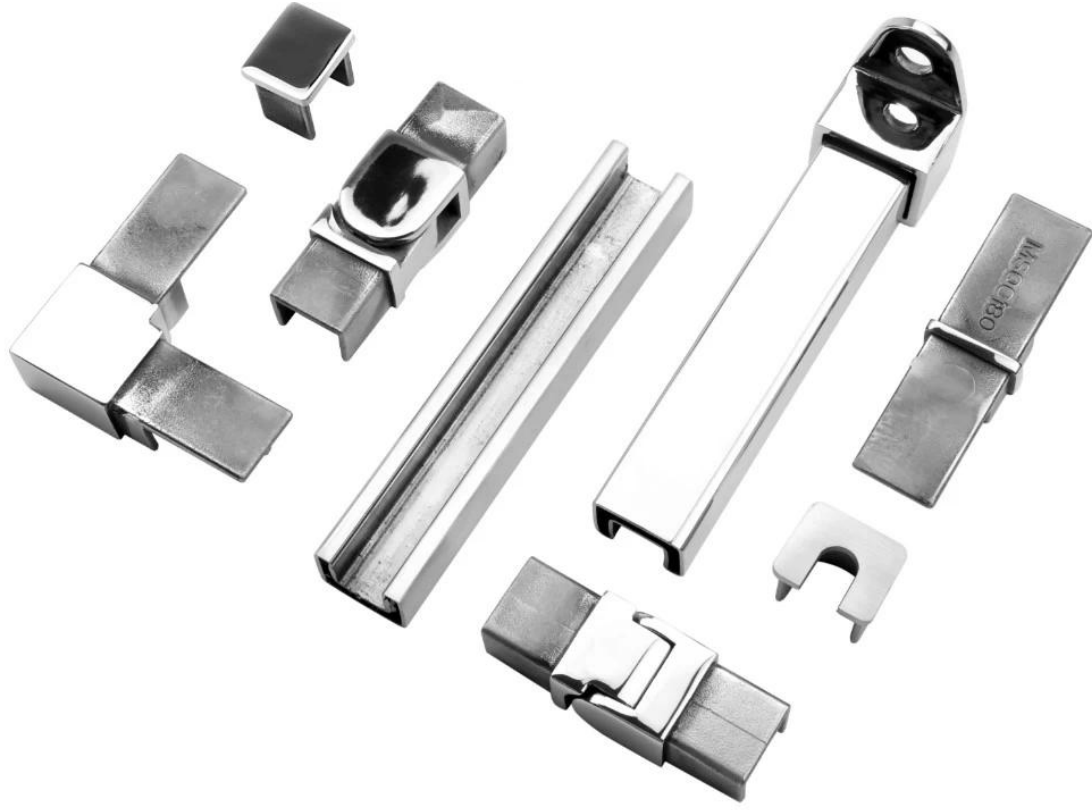

- درابزين فتحة

!لا تتردد في الاتصال بنا للحصول على مزيد من التفاصيل والأسعار

CONTACT US

WELCOME TO CONTACT US. WE WILL DO OUR BEST TO HELP YOU!

CELIA CHEN

Email : sales01@launch-china.cn

Skype : launch-01

Mob. 86-13590273543