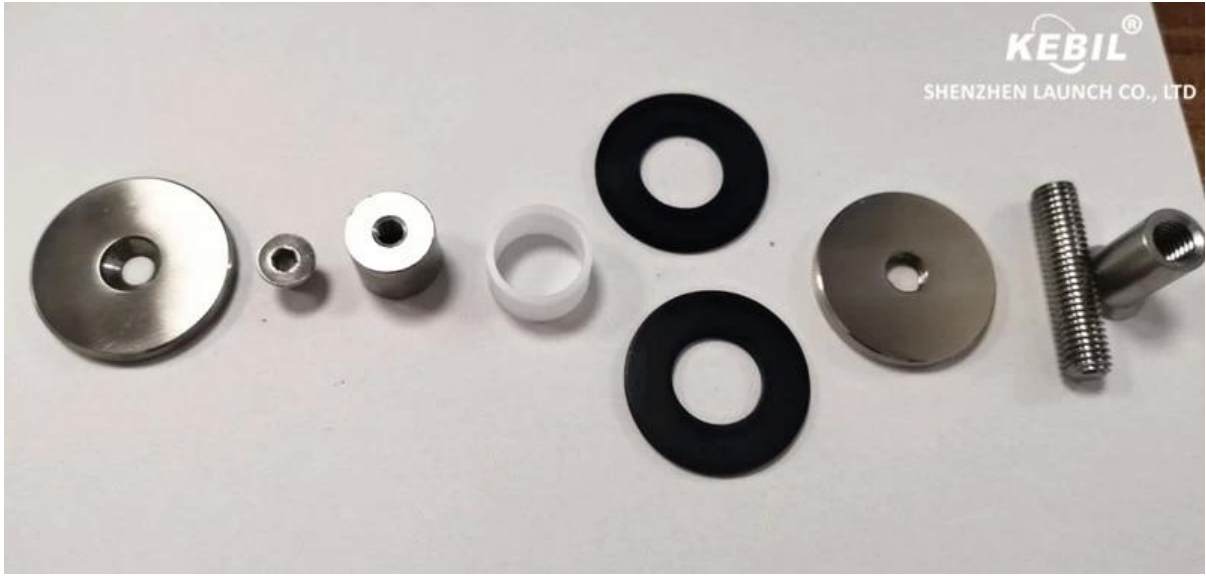

#### # - المميزات

مواد	الفولاذ المقاوم للصدأ 304/316
إنهاء	الساتان ، المرآة ، الأسود
بحجم	M10 * 45 قطر 40 مم ، سمك الجسم 4 مم ، الترياس
سماكة الزجاج	12 (مم) 1/2 بوصة
ثقب الزجاج	16 ملم
موك	حاسب شخصي 1

#### # - التركيبات متضمنة

- لدينا نماذج متنوعة من المواجهة الزجاجية لاختبارك ، انقر فوق الصورة أدناه لمزيد من الطرز #

Part No.	Material	Finish	Body	Bolt size
<ul style="list-style-type: none"> <li>▪ SF-30</li> <li>▪ SF-40</li> <li>▪ SF-50</li> <li>▪ SF-50A</li> </ul>	<ul style="list-style-type: none"> <li>▪ AISI 304</li> <li>▪ AISI 316</li> </ul>	<ul style="list-style-type: none"> <li>▪ Satin</li> <li>▪ Mirror</li> </ul>	<ul style="list-style-type: none"> <li>▪ 30x10; 30x25mm</li> <li>▪ 40x10; 40x30mm</li> <li>▪ 50x12; 50x30mm</li> <li>▪ 50x12; 50x50mm</li> <li>▪ silicon rubber gasket included</li> </ul>	<ul style="list-style-type: none"> <li>▪ M10x120 bolt</li> <li>▪ M10x72 wood screw</li> <li>▪ M8x100 bolt</li> <li>▪ M8 x72 wood screw</li> </ul>

Part No.	Material	Finish	Body	Bolt size
<ul style="list-style-type: none"> <li>▪ SF-38Z</li> </ul>	<ul style="list-style-type: none"> <li>▪ AISI 304</li> <li>▪ AISI 316</li> </ul>	<ul style="list-style-type: none"> <li>▪ Satin</li> <li>▪ Mirror</li> </ul>	<ul style="list-style-type: none"> <li>▪ hollow type</li> <li>▪ 38x7.5;38x38mm</li> <li>▪ silicon rubber gasket included</li> </ul>	<ul style="list-style-type: none"> <li>▪ M8x70 hexagonal screw</li> </ul>

Part No.	Material	Finish	Body	Mounting plate size
<ul style="list-style-type: none"> <li>▪ SF-50T</li> </ul>	<ul style="list-style-type: none"> <li>▪ AISI 304</li> <li>▪ AISI 316</li> </ul>	<ul style="list-style-type: none"> <li>▪ Satin</li> <li>▪ Mirror</li> </ul>	<ul style="list-style-type: none"> <li>▪ 50x10;50x30mm</li> <li>▪ silicon rubber gasket included</li> </ul>	<ul style="list-style-type: none"> <li>▪ 200x100x10mm</li> </ul>