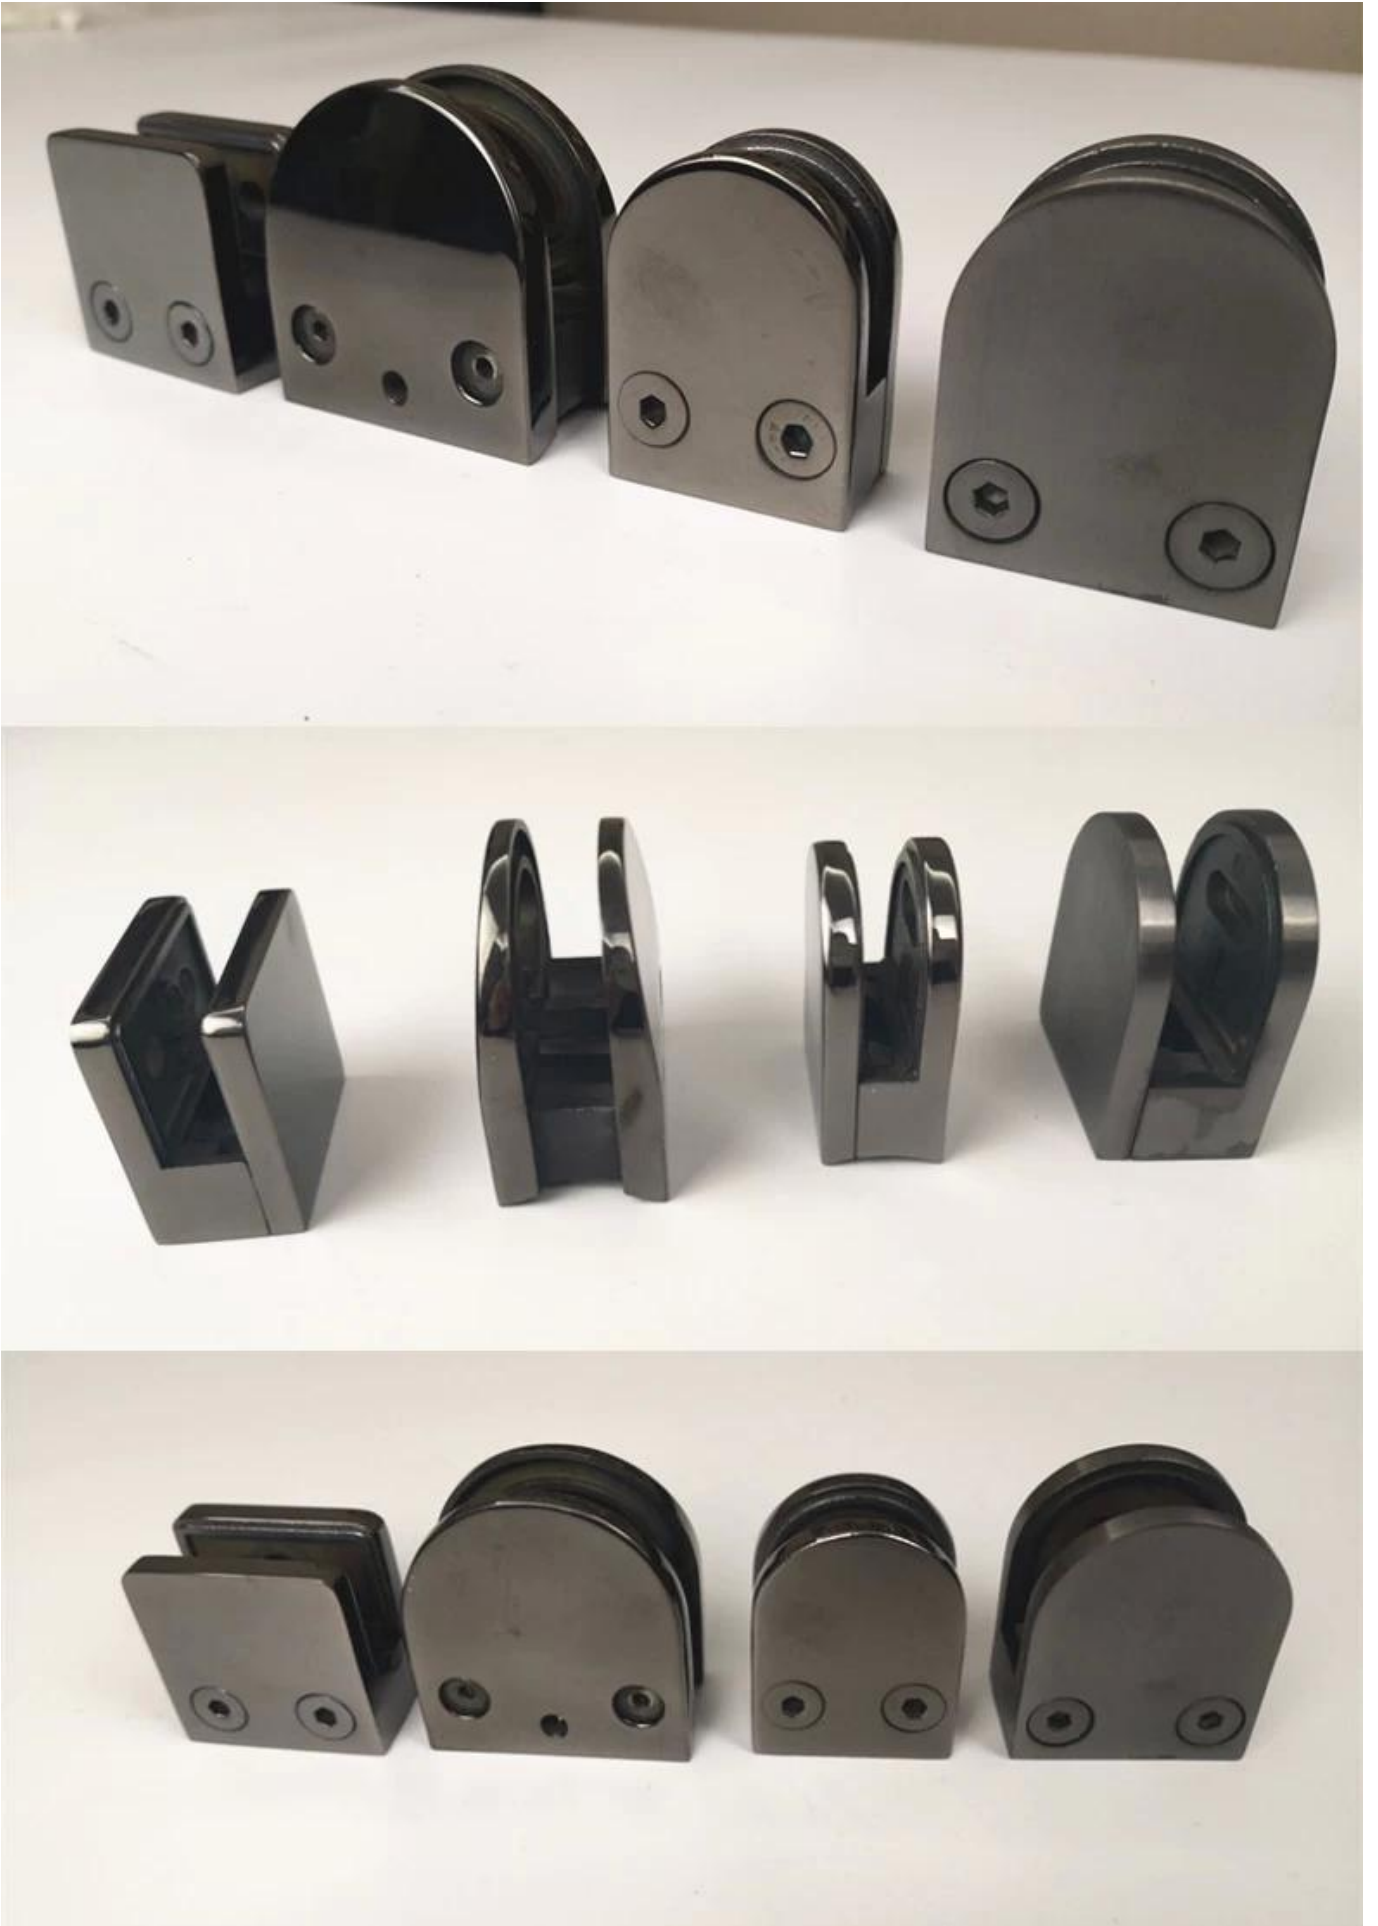

الفولاذ المقاوم للصدأ 316 لون أسود المشبك الزجاجي للسياح درابزين تصميم نظرة جديدة.

- ملامح من الزجاج الملون أسود اللون

بند	زجاج المشبك ، زجاج مالك ، زجاج درابزين المشبك ، أسود اللون زجاج المشبك
مواد	غير القابل للصدأ صلب 304/316
إنهاء	الساتان / مرآة / الكهربائية تصفيح أسود اللون
زجاج سماكة	8-10mm
الوضعية	سلم درابزين ، شرفة السور
موك	جهاز كمبيوتر شخصى 50

صور من الزجاج الملون أسود اللون

KEBIL 科比奥®

، تفاصيل التعبئة من المشابك الزجاجية

قطعة في كيس من البلاستيك. 10 جهاز كمبيوتر شخصى في مربع. 100 جهاز كمبيوتر شخصى في الكرتون 1

- تركيب المشابك الزجاجية