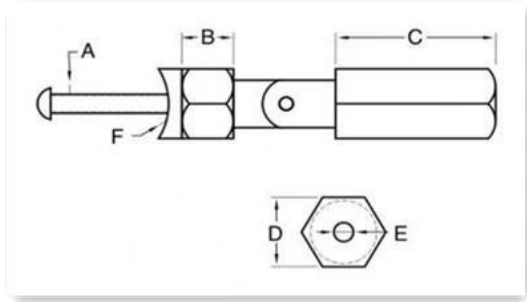

interior 3 MM-6MM

المنتجات / السعر / المواصفات / الملاحظات:

- 1.material: 316 أو 304 .304/316
- 2.Finish: /
- 3.For dia3-6mm
- 4.high
- 5.Samples

الشحن	بواسطة ونسب؛ البحر ونسب؛ لوننسب؛ كبيرة ونسب؛ النظام ونسب؛ أو & نسب؛ ثقيلة ونسب؛ المنتجات
الدفع ونسب؛ المدى	نسب؛ الخ & TNT بواسطة ونسب؛ دي إتش إل، ونسب؛ يو بي إس، ونسب؛ فيديكس، ونسب؛ ونسب؛ لوننسب؛ صغيرة ونسب؛ النظام
المنتج ونسب؛ الرصاص ونسب؛ الوقت	نسب؛ في ونسب؛ البصر، ونسب؛ الغربية ونسب؛ الاتحاد، ونسب؛ L / C و ونسب؛ T / T، الضمان
تسليم ونسب؛ الوقت	ونسب؛ يوما 35
	within one wk if stock available, about 40 days if no stock available

T801 drawing  
& dimention

A	B	C	D	E	F
M6	12	45	17	6.5	R21.5

unit:mm