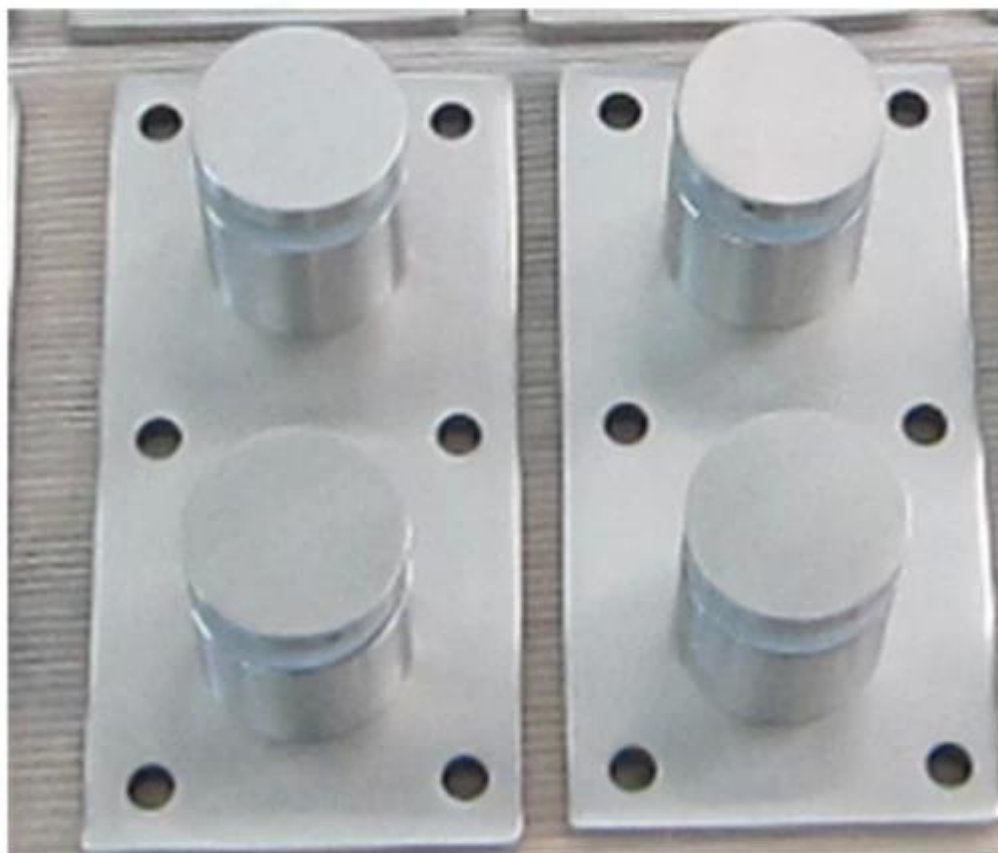

www.launch-china.cn

^o^ [email:sales03@launch-china.cn](mailto:sales03@launch-china.cn)