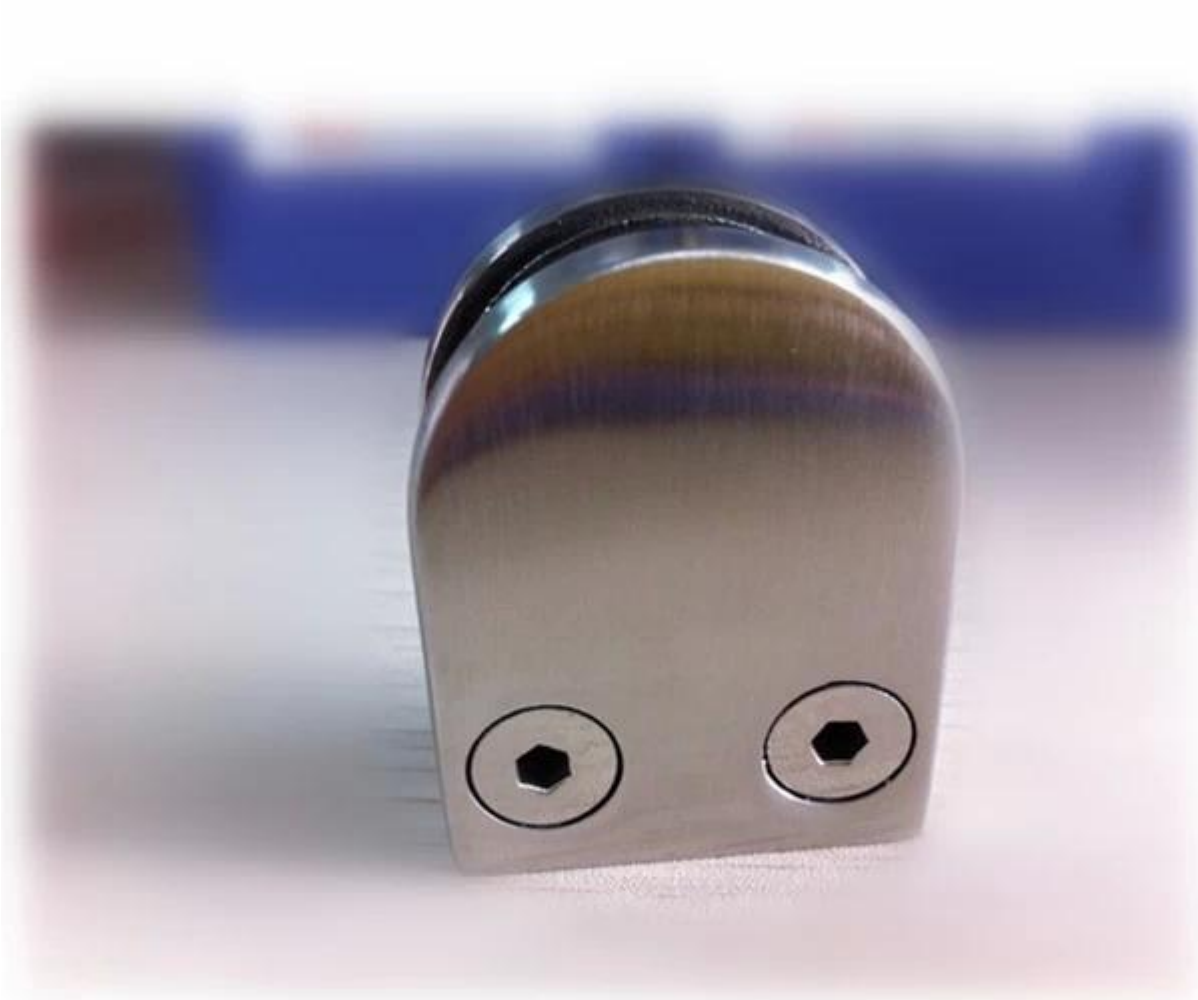

تم تصميم المقاوم للصدأ المشبك الزجاج الصلب مع مسطحة الظهر لتناسب " 3/8 " الزجاج وآخر مربع. يتم استخدامه على نطاق واسع في نظام درابزين الزجاج لتصميم درج وشرفة وبركة سباحة السياج.

فمن السهل لتركيب والتكلفة المنخفضة للصيانة.

عرض المنتج

1.brushed.النهاية

G104 glass clamp, flat

بين الساتان ومرآة النهاية 2.comparision

طوقا لضبط وحماية الألواح الزجاجية أثناء التثبيت 3.rubber

4.Project الموافقة المسبقة عن علم

للمشيك الزجاج installation. دليل 5

Glass Clamp Installation Guide

1
Mark and centre punch desired location of blind rivet nut location.

2
Drill centre punched hole in tube to suit blind rivet nut.

3
Insert blind rivet nut into tube and fasten with blind rivet tool.

4
Check installed blind rivet nut is secure and ready for install.

5
Align half glass clamp with blind rivet nut inline position. Screw in button head cap screw into thread and tighten with hex key.

6
Select appropriate rubber gasket to suit glass panel thickness. Install rubber gasket into both sides of glass clamp. (Note rubber gasket marked with sizes).