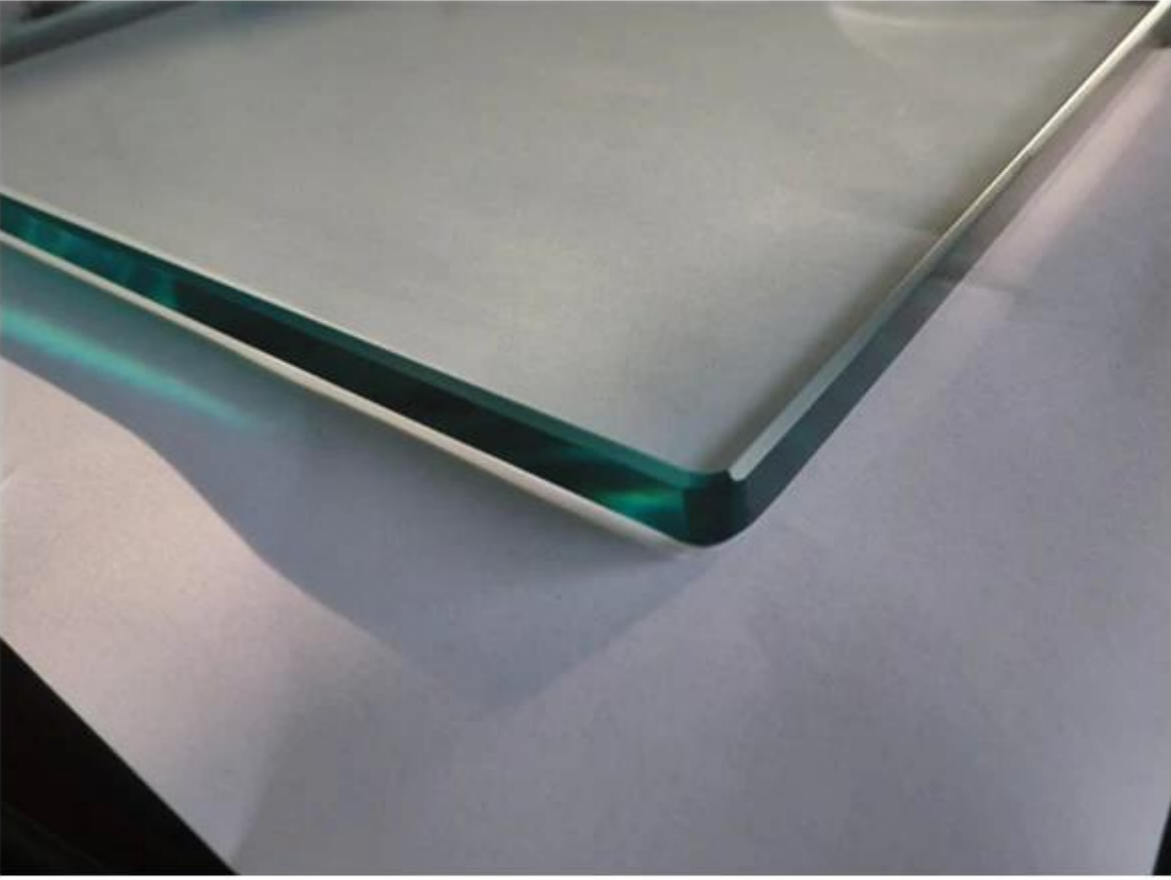

base and cover BS911

الموصل 4.tube

غير القابل للصدأ الكوع الصلب لأنابيب درايزين مستديرة، الفولاذ المقاوم للصدأ
الدرايزين آخر جولة الكوع لدرج

5 tempered الزجاج

[لتجمع السياج، تشديد الزجاج لوحة الزجاج الدرايزين IMM الزجاج 12](#)