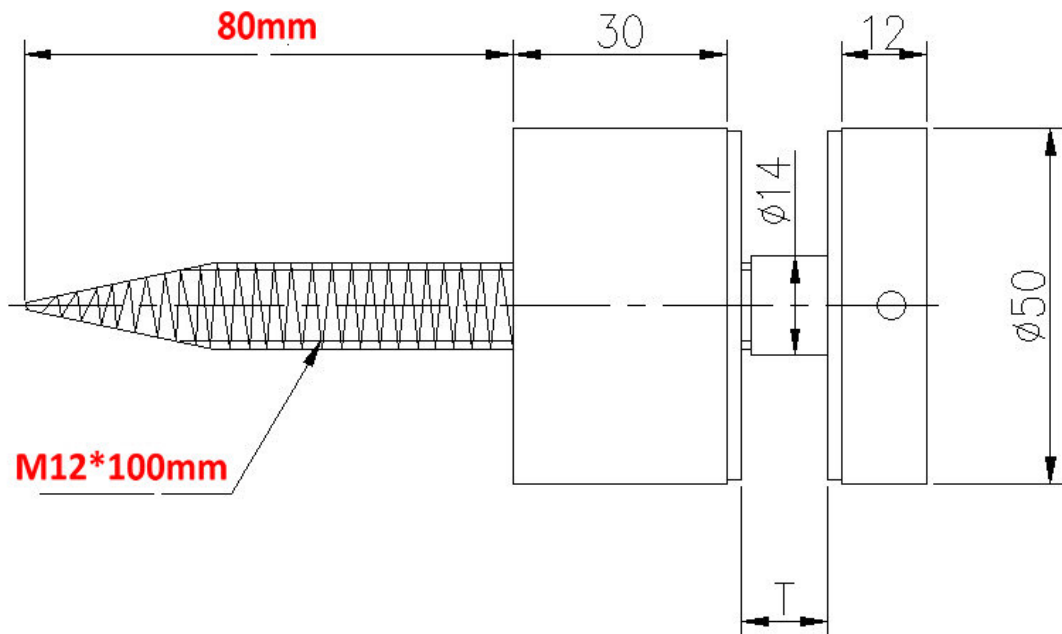

فرملس السور الزجاج، والزجاج الدرايزين، درايزين الزجاج مع الفولاذ المقاوم للصدأ لمواجهة
:صور المشروع