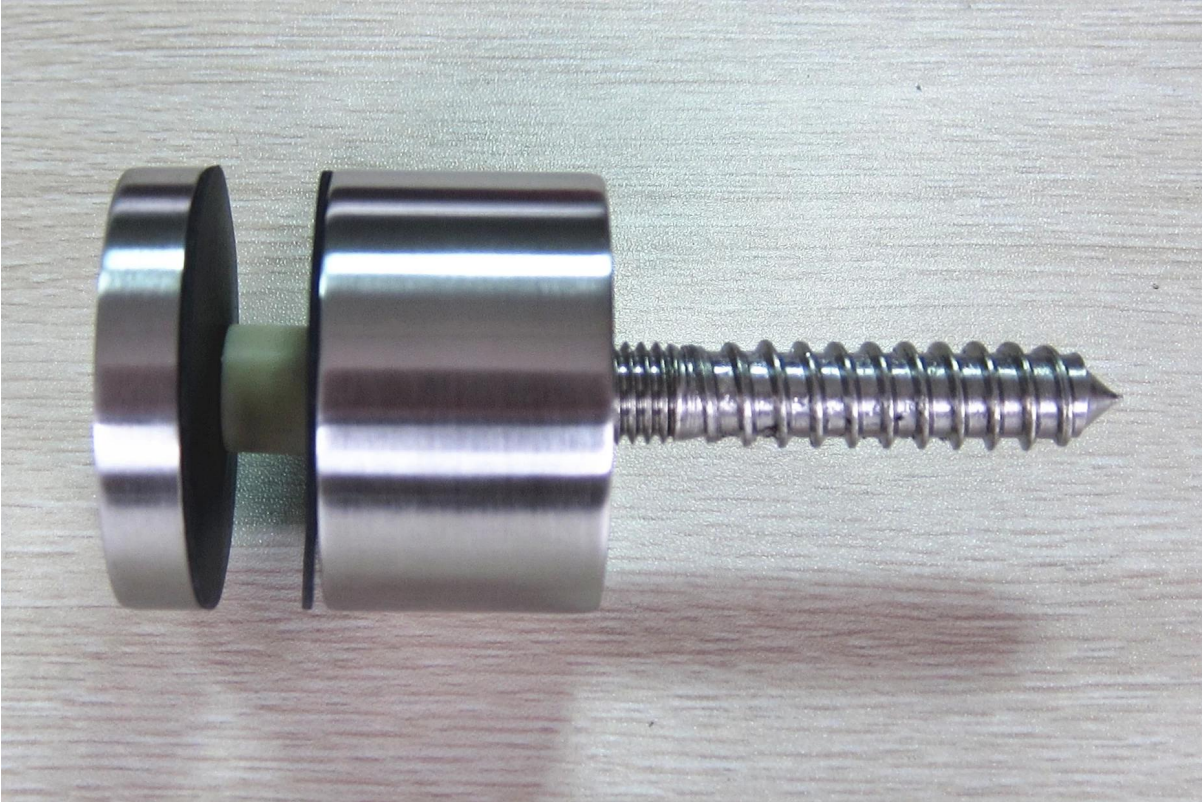

قابل للتعديل حامل المواجهة للزجاج M8 الفولاذ المقاوم للصدأ

وصف المنتج

المنتج نأنا	حامل المواجهة قابل للتعديل للزجاج M8 الفولاذ المقاوم للصدأ
مواد	الفولاذ المقاوم للصدأ 316/304
إنهاء	مرآة مصقولة / الساتان المصقول / اللون الأسود
حفر حجم ثقب الزجاج	حفرة قطرها 18 ملم المطلوبة في الزجاج
زجاج حجم المواجهة	حجم قياسي الرجوع إلى التفاصيل أدناه.
زجاج مخصص المواجهة	متاح. (نحن يمكن ان تنتج حسب متطلبات العميل. (نحن المصنع
تركيب زجاج مأزق	يمكن تثبيت في الخرسانة و خشب على حد سواء.
زجاج مأزق تصاعد	تركيب الجدار ، تصاعد الجانب / اللقافة
الحد الأدنى طلب الكمية	قطعة واحدة
عينة	متاح للتحقق الجودة والانتهاء قبل النظام
تفتيش مصنع	متاح
لسمك الزجاج	سمك الزجاج للزبون
تفاصيل التعبئة	واحدة من المواجهة الزجاجية في كيس فقاعة واحدة ، ثم في مربع أبيض كرتون واحد. inton واحد. 30 قطعة . -التعبئة حسب متطلبات العميل
وأوديام الخدمة ome	أتوفرة

جميع الحقوق محفوظة © 2023. جميع الحقوق محفوظة.

KEBIL 科比奥®

KEBIL 科比奥®

KEBIL 科比奥®

SF-50T

Part No.	Material	Finish	Body	Bolt size
<ul style="list-style-type: none"> SF-30 SF-40 SF-50 SF-50A 	<ul style="list-style-type: none"> AISI 304 AISI 316 	<ul style="list-style-type: none"> Satin Mirror 	<ul style="list-style-type: none"> 30x10; 30x25mm 40x10; 40x30mm 50x12; 50x30mm 50x12; 50x50mm silicon rubber gasket included 	<ul style="list-style-type: none"> M10x120 bolt M10x72 wood screw M8x100 bolt M8 x72 wood screw

Part No.	Material	Finish	Body	Bolt size
<ul style="list-style-type: none"> SF-38Z 	<ul style="list-style-type: none"> AISI 304 AISI 316 	<ul style="list-style-type: none"> Satin Mirror 	<ul style="list-style-type: none"> hollow type 38x7.5;38x38mm silicon rubber gasket included 	<ul style="list-style-type: none"> M8x70 hexagonal screw

Part No.	Material	Finish	Body	Mounting plate size
<ul style="list-style-type: none"> SF-50T 	<ul style="list-style-type: none"> AISI 304 AISI 316 	<ul style="list-style-type: none"> Satin Mirror 	<ul style="list-style-type: none"> 50x10;50x30mm silicon rubber gasket included 	<ul style="list-style-type: none"> 200x100x10mm