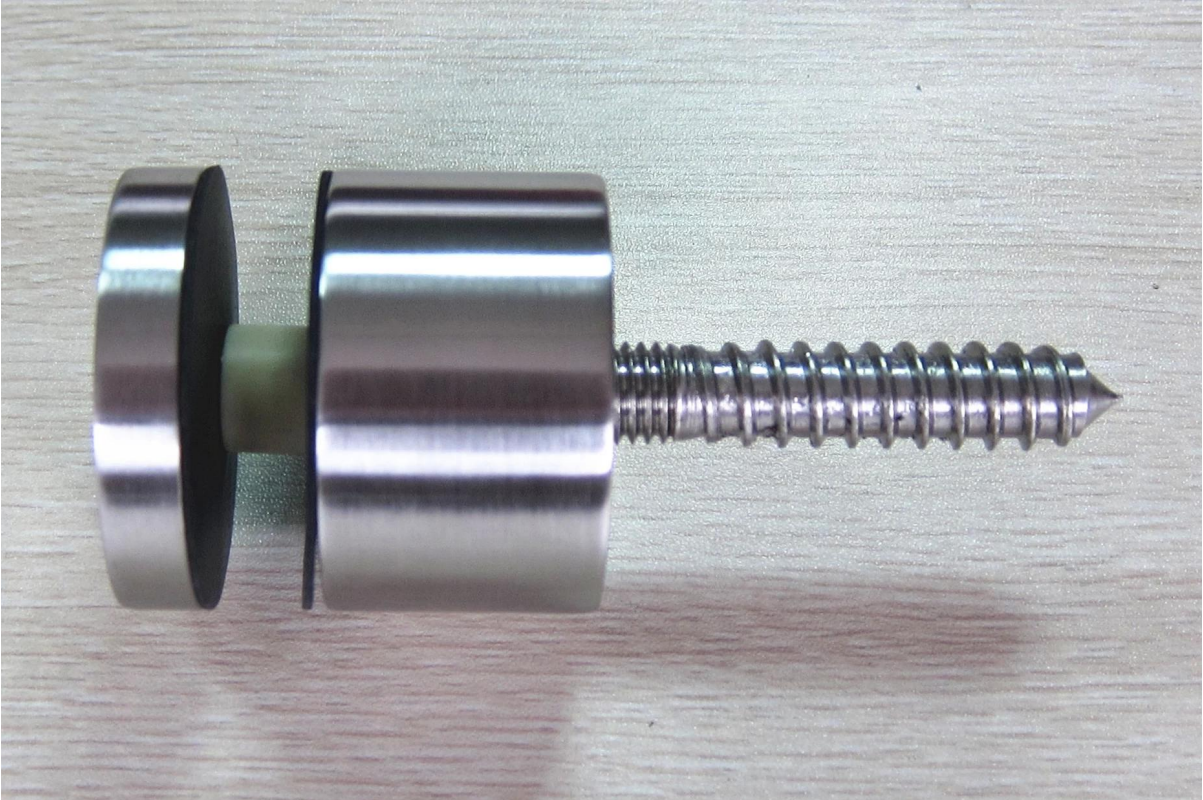

جميع الحقوق محفوظة © 2023. جميع الحقوق محفوظة.

KEBIL 科比奥®

KEBIL 科比奥®

KEBIL 科比奥®

SF-50T

Part No.	Material	Finish	Body	Bolt size
<ul style="list-style-type: none"> <li>SF-30</li> <li>SF-40</li> <li>SF-50</li> <li>SF-50A</li> </ul>	<ul style="list-style-type: none"> <li>AISI 304</li> <li>AISI 316</li> </ul>	<ul style="list-style-type: none"> <li>Satin</li> <li>Mirror</li> </ul>	<ul style="list-style-type: none"> <li>30x10; 30x25mm</li> <li>40x10; 40x30mm</li> <li>50x12; 50x30mm</li> <li>50x12; 50x50mm</li> <li>silicon rubber gasket included</li> </ul>	<ul style="list-style-type: none"> <li>M10x120 bolt</li> <li>M10x72 wood screw</li> <li>M8x100 bolt</li> <li>M8 x72 wood screw</li> </ul>

Part No.	Material	Finish	Body	Bolt size
<ul style="list-style-type: none"> <li>SF-38Z</li> </ul>	<ul style="list-style-type: none"> <li>AISI 304</li> <li>AISI 316</li> </ul>	<ul style="list-style-type: none"> <li>Satin</li> <li>Mirror</li> </ul>	<ul style="list-style-type: none"> <li>hollow type</li> <li>38x7.5; 38x38mm</li> <li>silicon rubber gasket included</li> </ul>	<ul style="list-style-type: none"> <li>M8x70 hexagonal screw</li> </ul>

Part No.	Material	Finish	Body	Mounting plate size
<ul style="list-style-type: none"> <li>SF-50T</li> </ul>	<ul style="list-style-type: none"> <li>AISI 304</li> <li>AISI 316</li> </ul>	<ul style="list-style-type: none"> <li>Satin</li> <li>Mirror</li> </ul>	<ul style="list-style-type: none"> <li>50x10; 50x30mm</li> <li>silicon rubber gasket included</li> </ul>	<ul style="list-style-type: none"> <li>200x100x10mm</li> </ul>