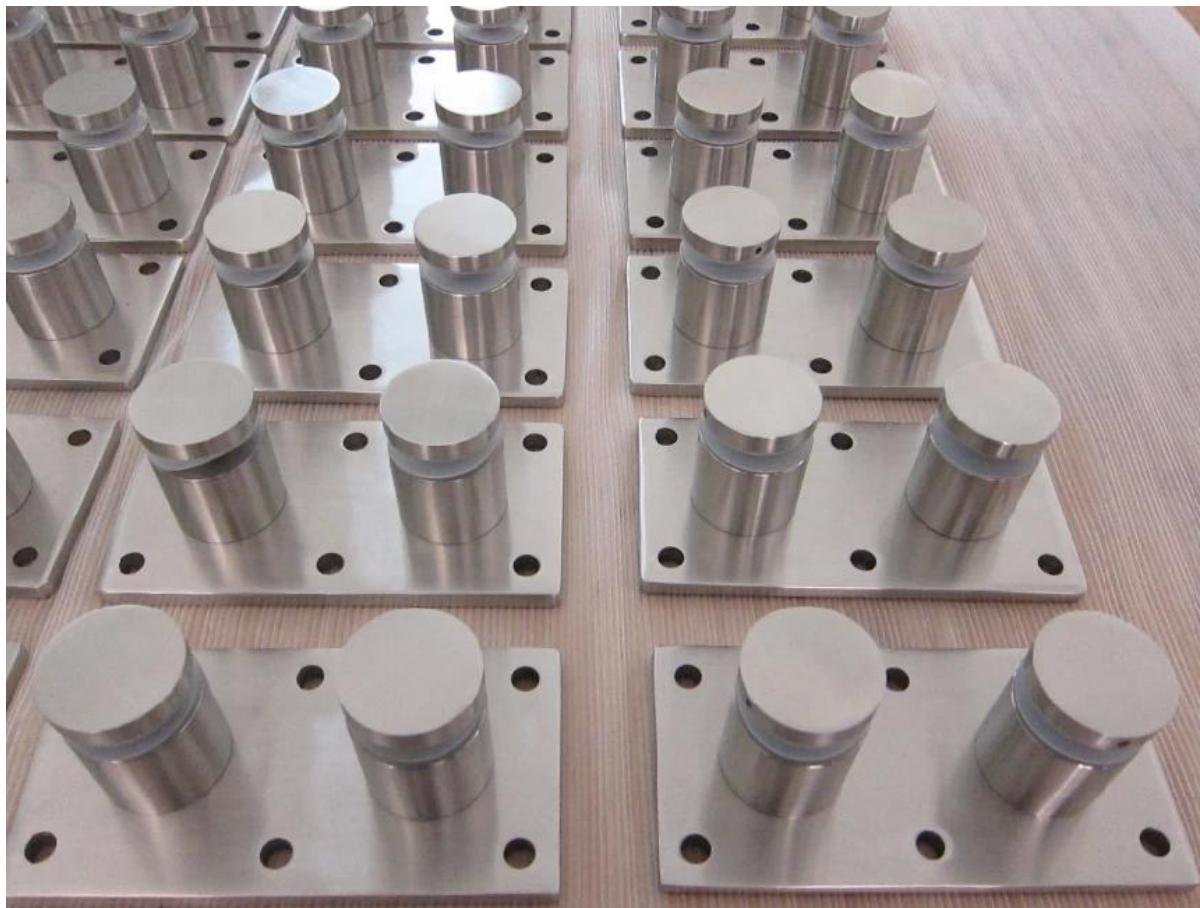

قابل للتعديل حامل المواجهة للزجاج M8 الفولاذ المقاوم للصدأ

وصف المنتج

المنتج نأنا	حامل المواجهة قابل للتعديل للزجاج M8 الفولاذ المقاوم للصدأ
مواد	الفولاذ المقاوم للصدأ 316/304
إنهاء	مرآة مصقولة / الساتان المصقول / اللون الأسود
حفر حجم ثقب الزجاج	حفرة قطرها 18 ملم المطلوبة في الزجاج
زجاج حجم المواجهة	حجم قياسي الرجوع إلى التفاصيل أدناه.
زجاج مخصص المواجهة	متاح. (نحن يمكن ان تنتج حسب متطلبات العميل. (نحن المصنع
تركيب زجاج مأزق	يمكن تثبيت في الخرسانة و خشب على حد سواء.
زجاج مأزق تصاعد	تركيب الجدار ، تصاعد الجانب / اللقافة
الحد الأدنى طلب الكمية	قطعة واحدة
عينة	متاح للتحقق الجودة والانتهاء قبل النظام
تفتيش مصنع	متاح
لسمك الزجاج	سمك الزجاج للزبون
تفاصيل التعبئة	واحدة من المواجهة الزجاجية في كيس فقاعة واحدة ، ثم في مربع أبيض كرتون واحد. inton واحد. 30 قطعة . -التعبئة حسب متطلبات العميل
وأوديام الخدمة ome	أتوفرة

جميع الحقوق محفوظة © 2023. جميع الحقوق محفوظة.

KEBIL 科比奥®

KEBIL 科比奥®

KEBIL 科比奥®

SF-50T

Part No.	Material	Finish	Body	Bolt size
<ul style="list-style-type: none"> SF-30 SF-40 SF-50 SF-50A 	<ul style="list-style-type: none"> AISI 304 AISI 316 	<ul style="list-style-type: none"> Satin Mirror 	<ul style="list-style-type: none"> 30x10; 30x25mm 40x10; 40x30mm 50x12; 50x30mm 50x12; 50x50mm silicon rubber gasket included 	<ul style="list-style-type: none"> M10x120 bolt M10x72 wood screw M8x100 bolt M8 x72 wood screw

Part No.	Material	Finish	Body	Bolt size
<ul style="list-style-type: none"> SF-38Z 	<ul style="list-style-type: none"> AISI 304 AISI 316 	<ul style="list-style-type: none"> Satin Mirror 	<ul style="list-style-type: none"> hollow type 38x7.5;38x38mm silicon rubber gasket included 	<ul style="list-style-type: none"> M8x70 hexagonal screw

Part No.	Material	Finish	Body	Mounting plate size
<ul style="list-style-type: none"> SF-50T 	<ul style="list-style-type: none"> AISI 304 AISI 316 	<ul style="list-style-type: none"> Satin Mirror 	<ul style="list-style-type: none"> 50x10;50x30mm silicon rubber gasket included 	<ul style="list-style-type: none"> 200x100x10mm