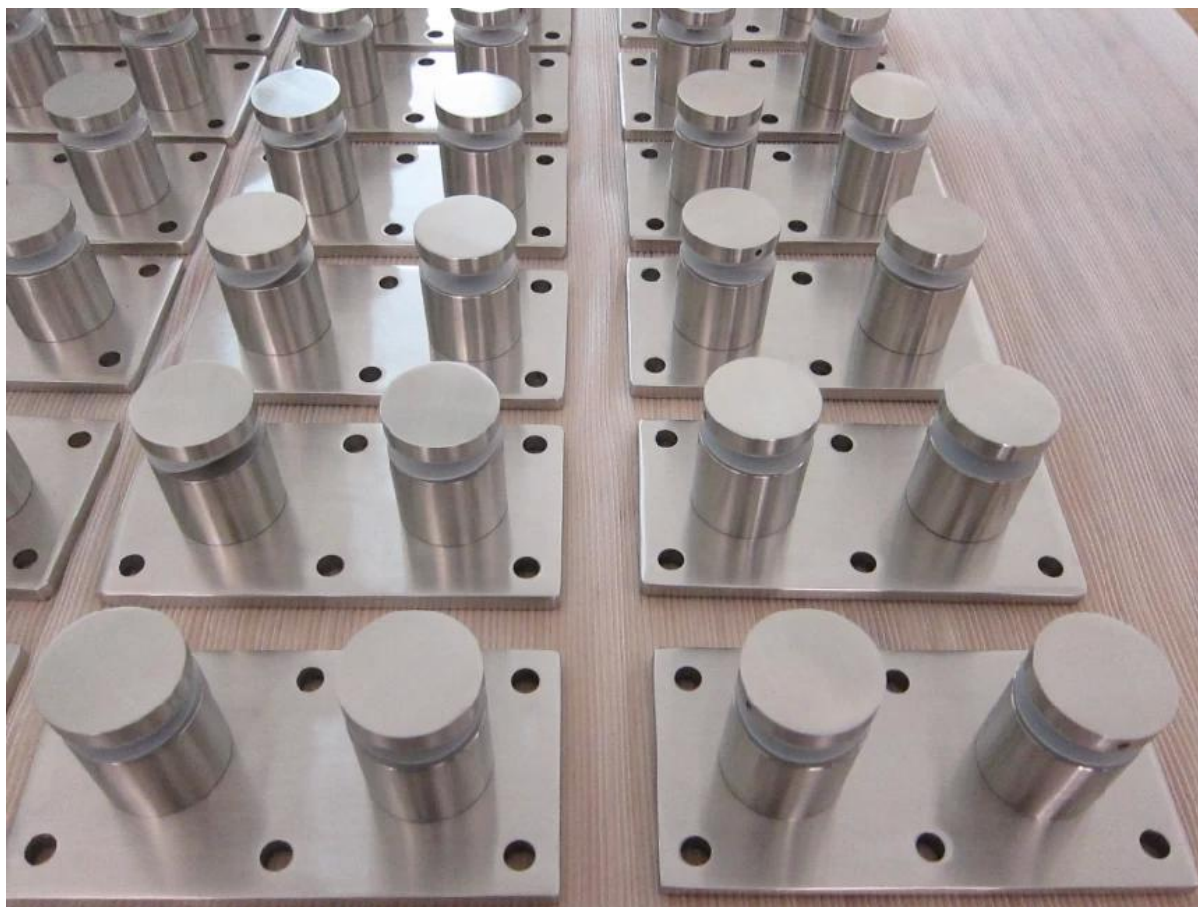

جميع الحقوق محفوظة © 2023. جميع الحقوق محفوظة.

KEBIL 科比奥®

KEBIL 科比奥®

KEBIL 科比奥®

SF-50T

Part No.	Material	Finish	Body	Bolt size
<ul style="list-style-type: none"> <li>SF-30</li> <li>SF-40</li> <li>SF-50</li> <li>SF-50A</li> </ul>	<ul style="list-style-type: none"> <li>AISI 304</li> <li>AISI 316</li> </ul>	<ul style="list-style-type: none"> <li>Satin</li> <li>Mirror</li> </ul>	<ul style="list-style-type: none"> <li>30x10; 30x25mm</li> <li>40x10; 40x30mm</li> <li>50x12; 50x30mm</li> <li>50x12; 50x50mm</li> <li>silicon rubber gasket included</li> </ul>	<ul style="list-style-type: none"> <li>M10x120 bolt</li> <li>M10x72 wood screw</li> <li>M8x100 bolt</li> <li>M8 x72 wood screw</li> </ul>

Part No.	Material	Finish	Body	Bolt size
<ul style="list-style-type: none"> <li>SF-38Z</li> </ul>	<ul style="list-style-type: none"> <li>AISI 304</li> <li>AISI 316</li> </ul>	<ul style="list-style-type: none"> <li>Satin</li> <li>Mirror</li> </ul>	<ul style="list-style-type: none"> <li>hollow type</li> <li>38x7.5; 38x38mm</li> <li>silicon rubber gasket included</li> </ul>	<ul style="list-style-type: none"> <li>M8x70 hexagonal screw</li> </ul>

Part No.	Material	Finish	Body	Mounting plate size
<ul style="list-style-type: none"> <li>SF-50T</li> </ul>	<ul style="list-style-type: none"> <li>AISI 304</li> <li>AISI 316</li> </ul>	<ul style="list-style-type: none"> <li>Satin</li> <li>Mirror</li> </ul>	<ul style="list-style-type: none"> <li>50x10; 50x30mm</li> <li>silicon rubber gasket included</li> </ul>	<ul style="list-style-type: none"> <li>200x100x10mm</li> </ul>