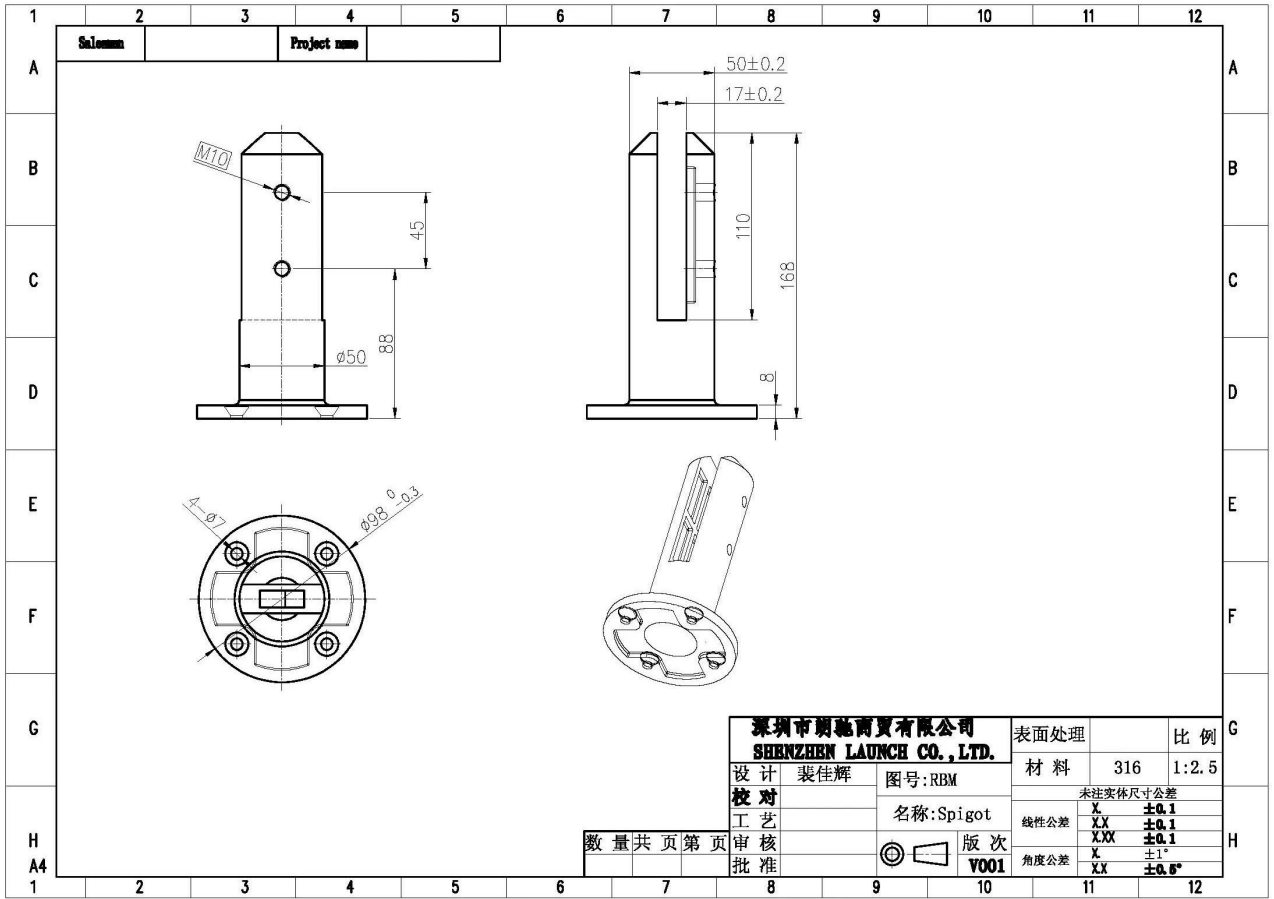

科比奧 316 不銹鋼 螺絲 螺帽 螺絲釘 螺絲螺帽 螺絲螺帽 螺絲螺帽 螺絲螺帽 螺絲螺帽

螺絲螺帽 螺絲螺帽 螺絲螺帽: RBM-2

316 316 螺絲螺帽 螺絲螺帽 螺絲螺帽 :螺絲螺帽L 2205 螺絲螺帽 螺絲

螺絲螺帽 螺絲螺帽 :螺絲螺帽

13.52-10 :螺絲螺帽 螺絲螺帽mm

螺絲螺帽 螺絲螺帽 螺絲

KEBIL 科比奧®

螺絲