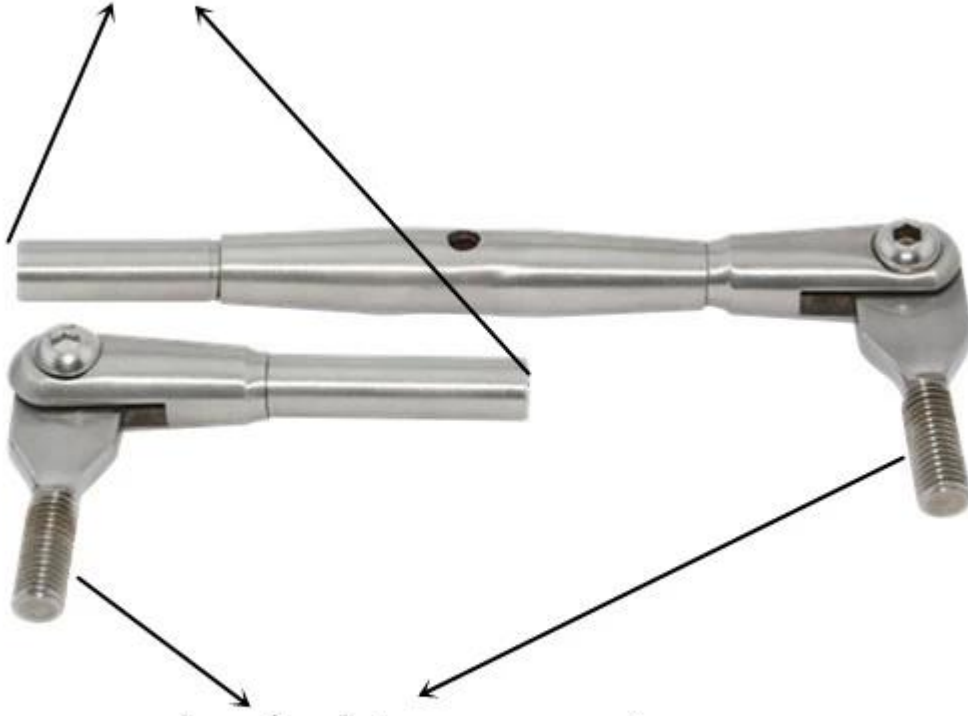

الفولاذ المقاوم للصدأ 304 من الذكور والإناث التوتر الكابل هو للاستخدام في الأماكن المغلقة
الفولاذ المقاوم للصدأ 316 من الذكور والإناث التوتر الكابل هو للاستخدام في الهواء الطلق

كابل حديدي لنظام حديدي شرفة، درج حديدي الطريقة، شرفة حديدي

for 4mm cable

embedded to concret

T804