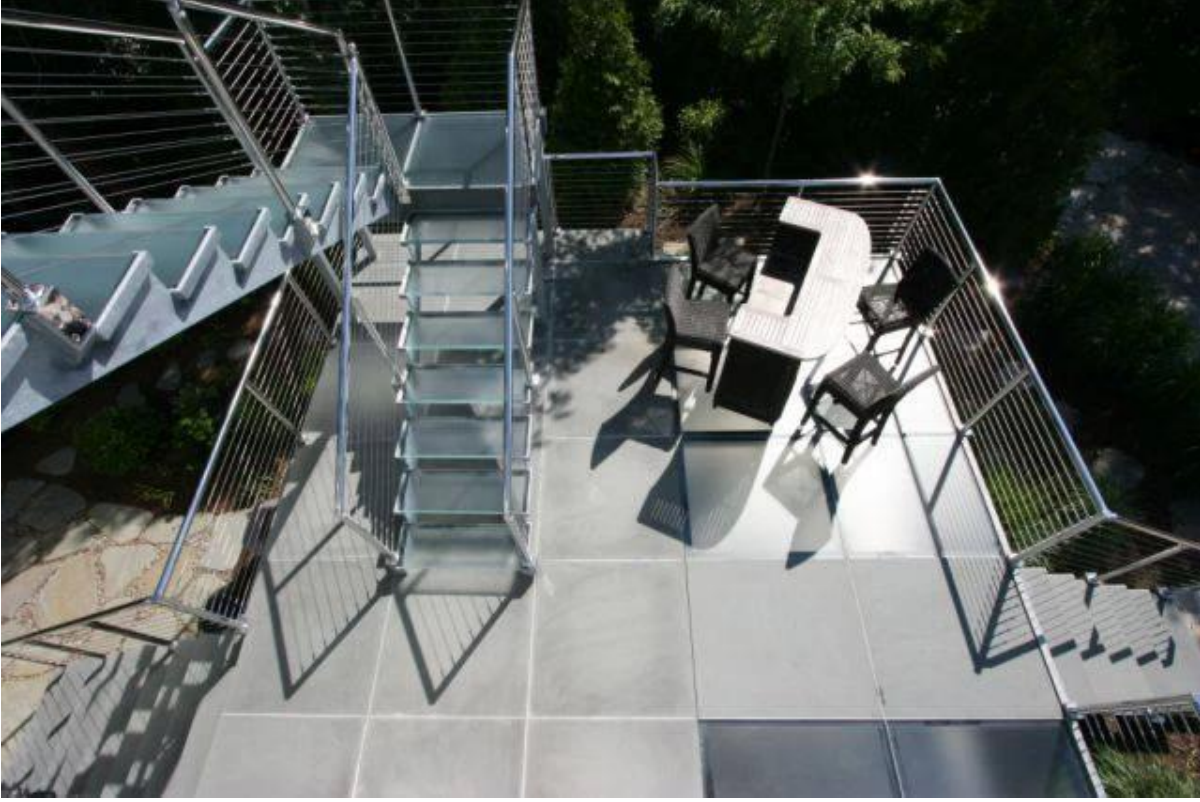

## Quality cable railing for outdoor steps

غير القابل للصدأ أسلاك الفولاذ الربيع الموتر، لجبل سلك حديدي، على درج درابزين

غير القابل للصدأ للدرابزين الزجاج الصلب لاتخاذ خطوات في الهواء الطلق الصين، نظام الدرابزين الزجاجي للشرفة