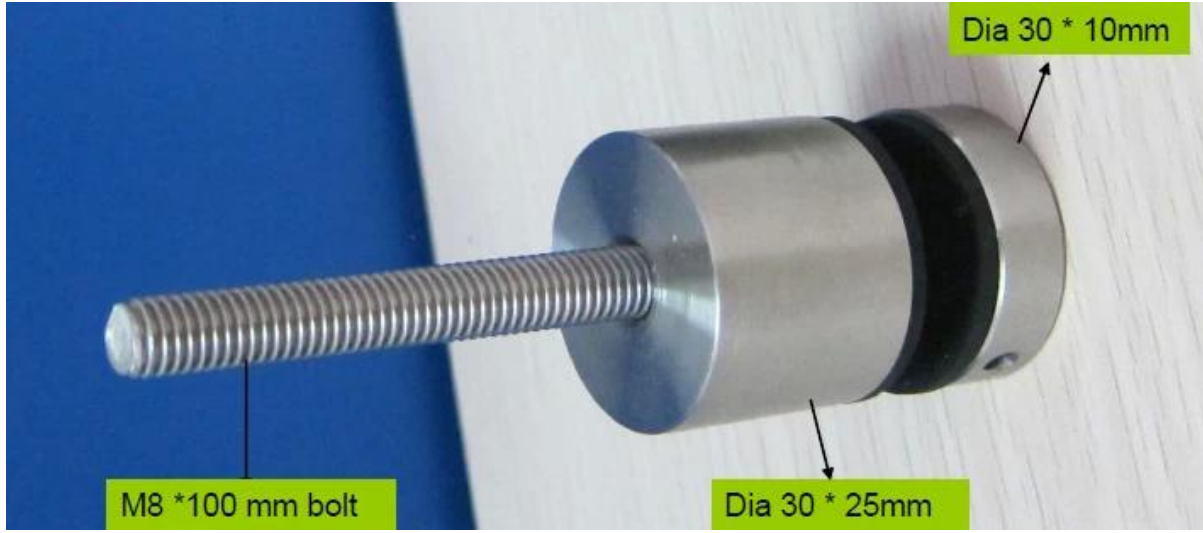

الدرج الزجاج حديدي المواجهه الفولاذ المقاوم للصدأ

material: 304/316 الفولاذ المقاوم للصدأ

فاينيش: صقيل أو مصقول مرآة

وشمل السليكون المطاط طوقا

نموذج رقم SF-30

صاعة 100 \* M8 ، الجسم 25MM \* 30 ، حجم: 30 \* غطاء 10

SF-30

نموذج رقم SF-50

التراس M12 \* 120، والجسم 50 \* 30mm، الحجم: 50 \* غطاء 10

نموذج رقم SF-50T  
والجسم mm كآب، 30 \* 50 الحجم: 10 \* 50  
10 \* 100 \* 200 حجم اللوحة: MM

SF-50T

إذا كان لديك أي مصلحة في منتجاتنا، فلا تتردد في الاتصال بي.  
عنوان البريد الإلكتروني: [sales03@launch-china.cn](mailto:sales03@launch-china.cn)  
سكايب: إطلاق 03