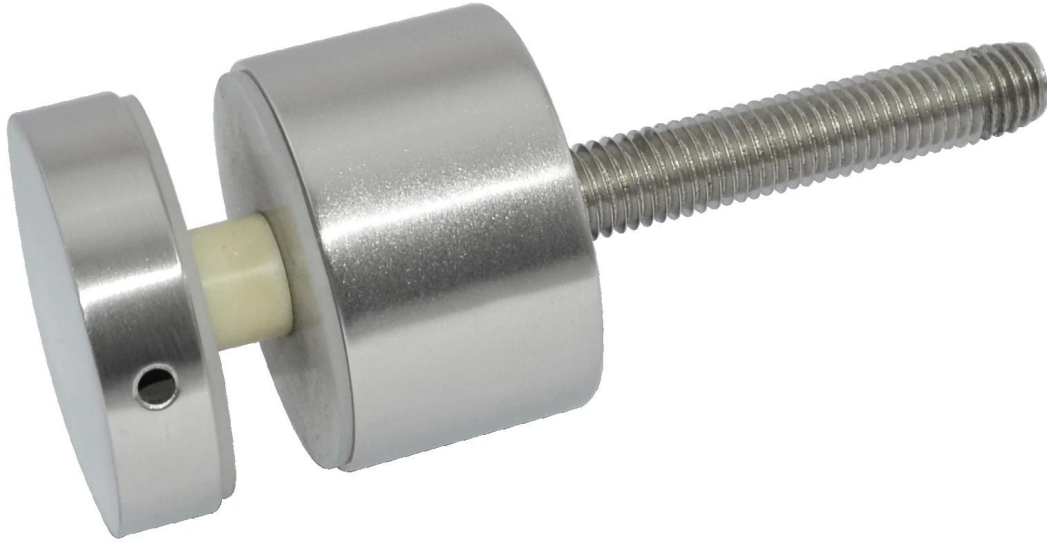

الدرج الزجاج حديدي المواجهه الفولاذ المقاوم للصدأ

material: 304/316 الفولاذ المقاوم للصدأ

فاينيش: صقيل أو مصقول مرآة

وشمل السليكون المطاط طوقا

نموذج رقم SF-30

صاعة 100 \* M8 ، الجسم 25MM \* 30 ، حجم: 30 \* غطاء 10

SF-30

نموذج رقم SF-50

التراس M12 \* 120، والجسم 50 \* 30mm، الحجم: 50 \* غطاء 10

نموذج رقم SF-50T  
والجسم mm كآب، 30 \* 50 الحجم: 10 \* 50  
10 \* 100 \* 200 حجم اللوحة: MM

SF-50T

إذا كان لديك أي مصلحة في منتجاتنا، فلا تتردد في الاتصال بي.  
عنوان البريد الإلكتروني: [sales03@launch-china.cn](mailto:sales03@launch-china.cn)  
سكايب: إطلاق 03