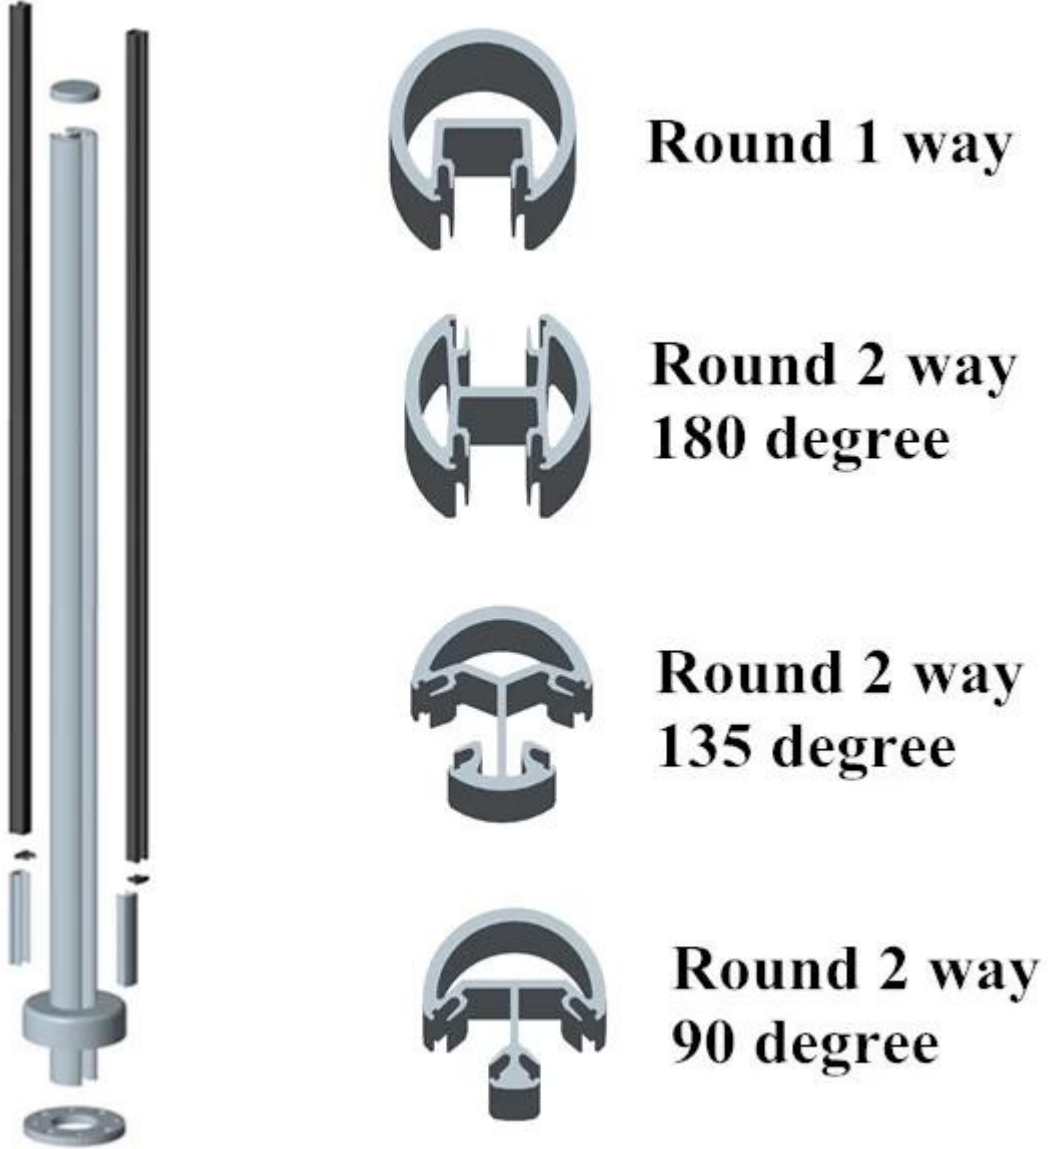

: حمام سباحة سياج شرفة شبه فرملس آخر الألمنيوم والزجاج حديدي

مواصفات آخر الألمنيوم:

1. T5 المواد: 6063/6061
 2. عالية أو وفقا لمتطلباتكم آخر الطول: 1265.
 3. اللون RAL إنهاء: طلاء بأكسيد الألومنيوم، ومسحوق الطلاء مع.
 4. الملحقات: مجموعة واحدة من آخر بما في ذلك قبعة، وقاعدة وغطاء، المفاجئة إدراج.
- dia50mm * 3MM :ونوع الجولة 5MM. البعد: نوع مربع: 50 * 50 * 3

1. نوع جولة آخر الألمنيوم:

،أنواع مختلفة من جولة شكل آخر الألمنيوم المتاحة

،شكل دائري صورة آخر الألمنيوم

،الألومنيوم آخر شرفة، مشروع الدرج لمعلوماتك

نوع مربع آخر الألمنيوم 2.
أنواع مختلفة من شكل مربع آخر الألمنيوم المتاحة

Square 1 way

**Square 2 way
180 degree**

**Square 2 way
135 degree**

**Square 2 way
90 degree**

شکل مربع صورة آخر الألومنيوم

،الألومنيوم آخر شرفة، مشروع حوض السباحة لمعلوماتك

صورة التعبئة 3،
آخر الألومنيوم

، درازین آلومنیوم