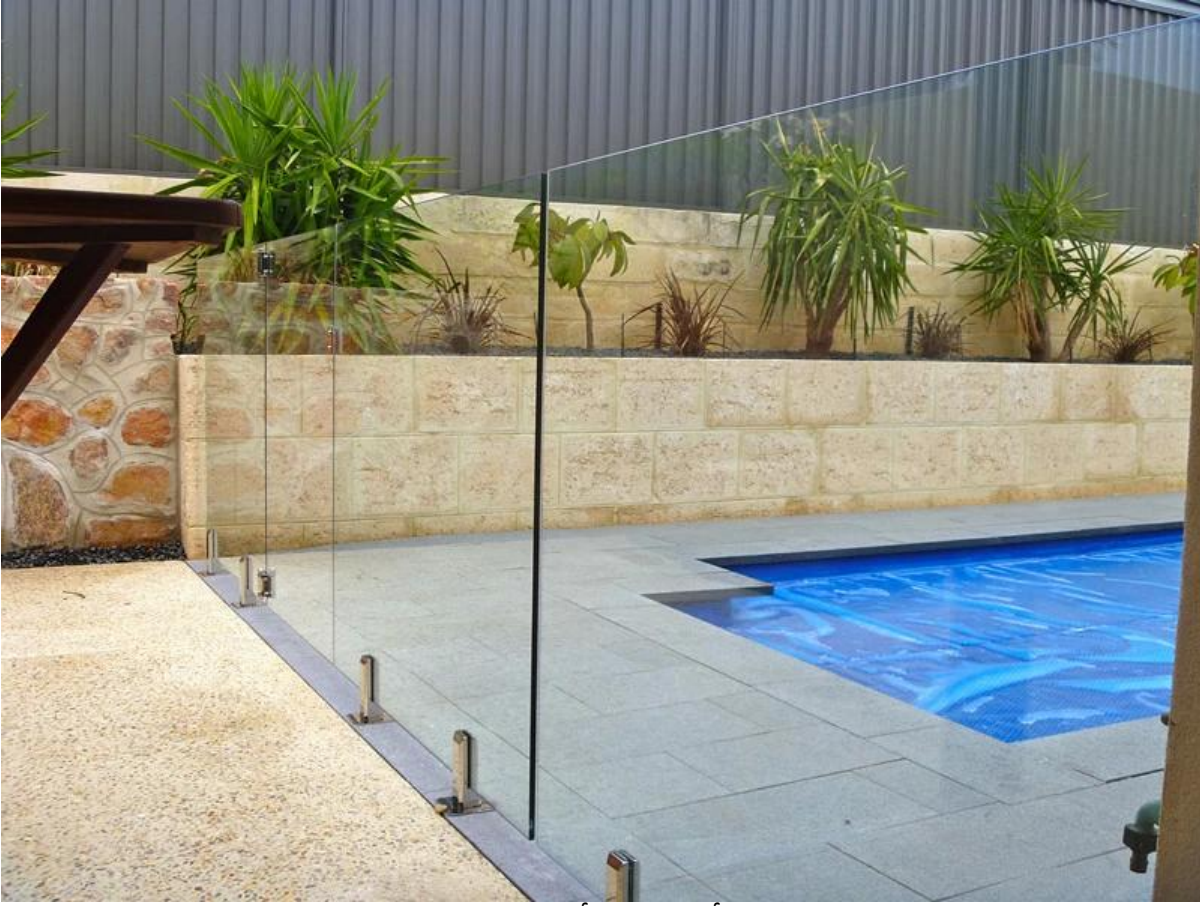

الفولاذ المقاوم للصدأ جولة قاعدة لوحة حنفيه

مميزات:

اسم العنصر	حنفيه الزجاج
تطبيق حنفيه	للسباحة سياج بركة، درابزين الزجاج بدون إطار والحواجز الحديدية سطح الزجاج
المواد حنفيه	الفولاذ المقاوم للصدأ 304/316، على الوجهين 2205
جودة حنفيه	جودة عالية، ويمكن استخدامها بالقرب من حمام السباحة أو البحر، والأمطار، ثلجي وطقس عاصف
الانتهاء من حنفيه	الساتان / ناعم أو مرآة مصقولة
سمك دعوى الزجاج	6MM / 8MM / 10MM / 1076mm، 12MM، 12.76mm، 13.52mm
رقم الموديل	الإدارة القائمة على النتائج: جولة قاعدة لوحة حنفيه
حزمة حنفيه	كيس من البلاستيك + مربع أبيض صغير + الكرتون 1 حنفيه ل1 مربع أبيض 10 أو 12 صناديق للكرتون
الوزن حنفيه	ل الإدارة القائمة على النتائج: جولة قاعدة لوحة حنفيه 1.20KG
الإنتاج الضخم مهلة	أيام 7-25
موك	جهاز كمبيوتر 1
طريقة الشحن	يتم إرسال شحنة عن طريق البريد مثل دي إتش إل، يو بي إس، فيديكس وغيرها لكمية صغيرة. يتم إرسال شحنة عن طريق البحر / السفينة لكمية كبيرة
شروط التجارة:	EXW، FOB، كنف، C & F، أمبير؛ الخ CIF
شروط الدفع:	ويسترن يونيون، باي بال، T / T (50/50، 30/70)

(نموذج: الإدارة القائمة على النتائج (الجولة قاعدة لوحة حنفيه)

□□□□□□:

4 門把 門把:

門把 門把 門把 門把:

1. 門把 門把 門把 門把 門把 門把 門把 門把:

2. 玻璃栏杆 栏杆 玻璃栏杆 栏杆 玻璃栏杆 栏杆 玻璃栏杆:

شكرا لزيارتكم، أي مهتم أو الاحتياجات، يرجى الاتصال معي بحرية
الاتصال: جوي لان
البريد الإلكتروني: sales02@launch-china.cn~~gender=M.