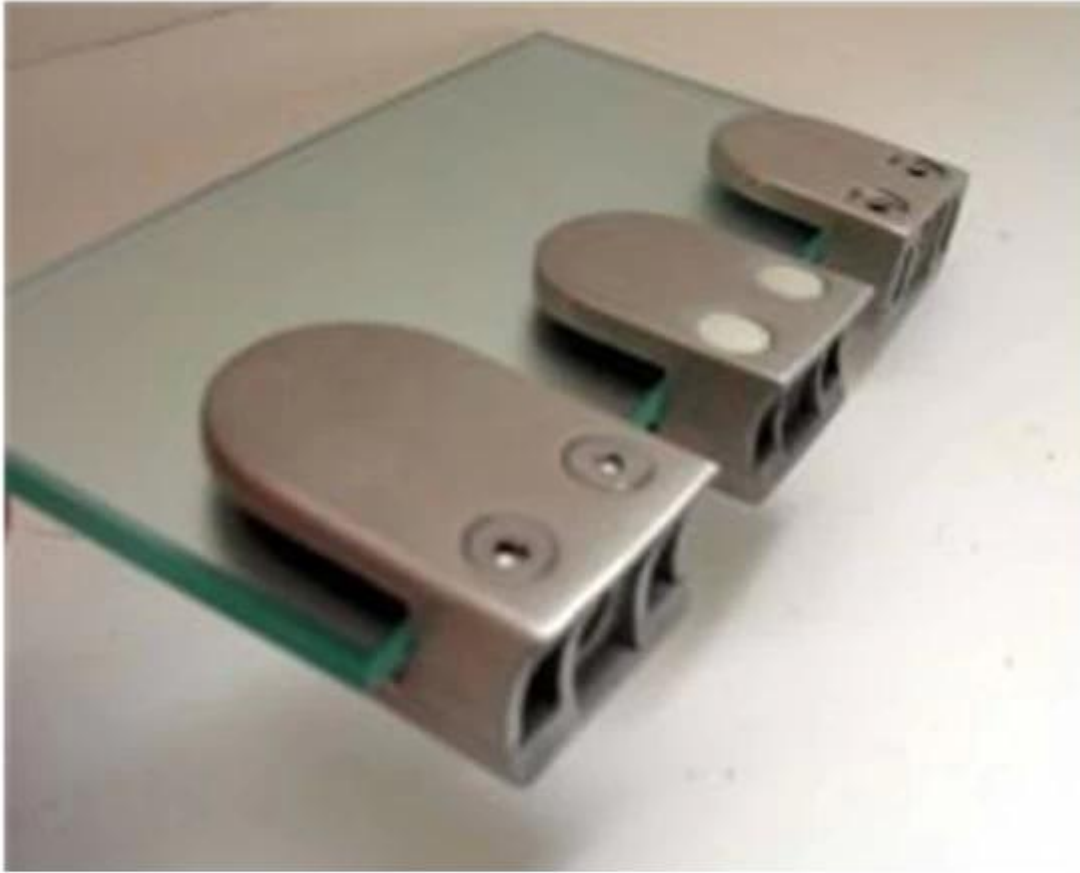

Shenzhen Launch Co.,Ltd

www.launch-china.cn

Verpackungsdetails:

60pcs / Karton Größe in 365 * 330 * 230mm