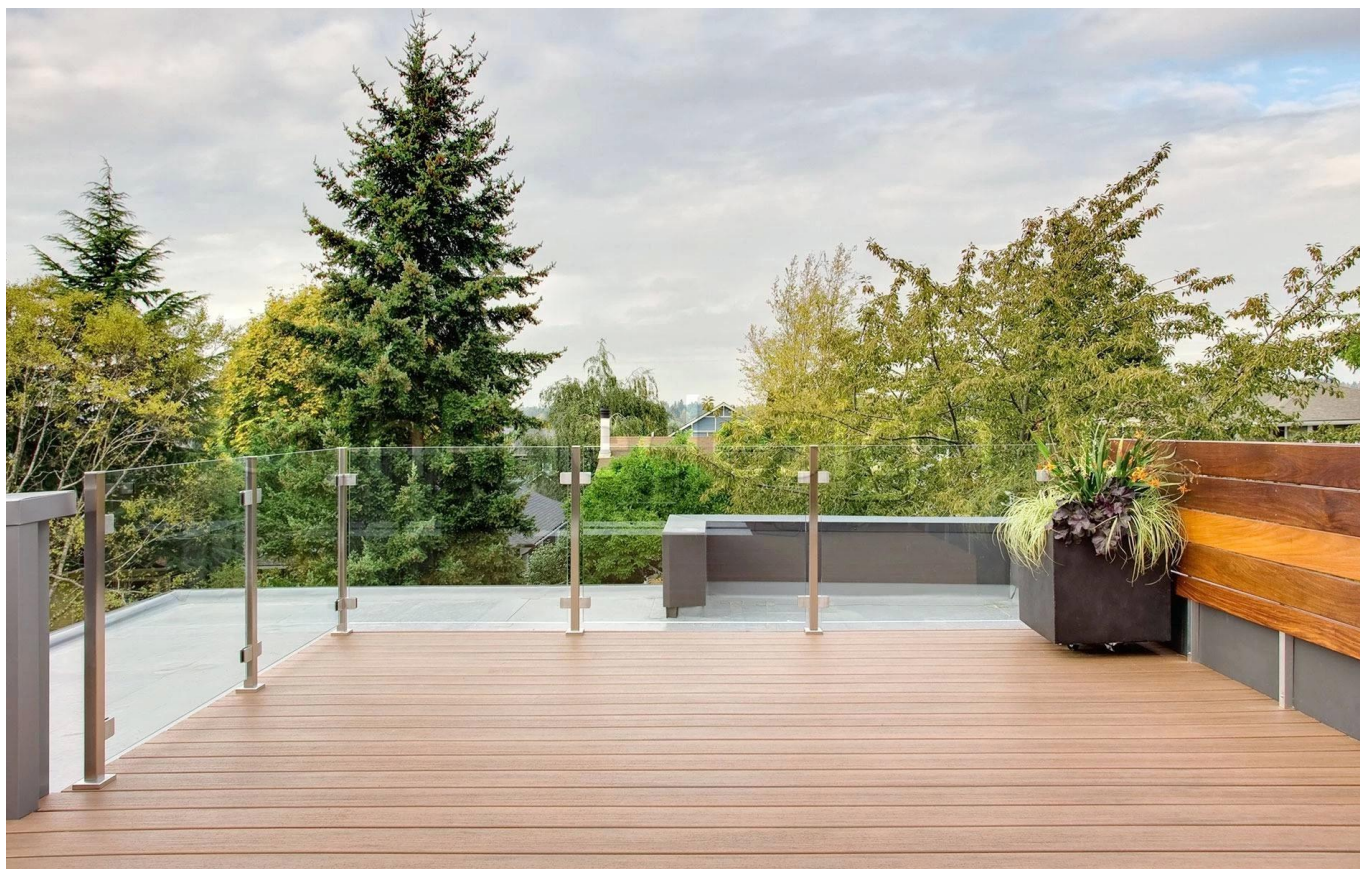

Wenn Sie Interesse an unseren Produkten haben, gehen Sie bitte auf unsere [Startseite](#) oder kontaktieren Sie mich für weitere Details.
E-Mail-Adresse: sales03@launch-china.cn