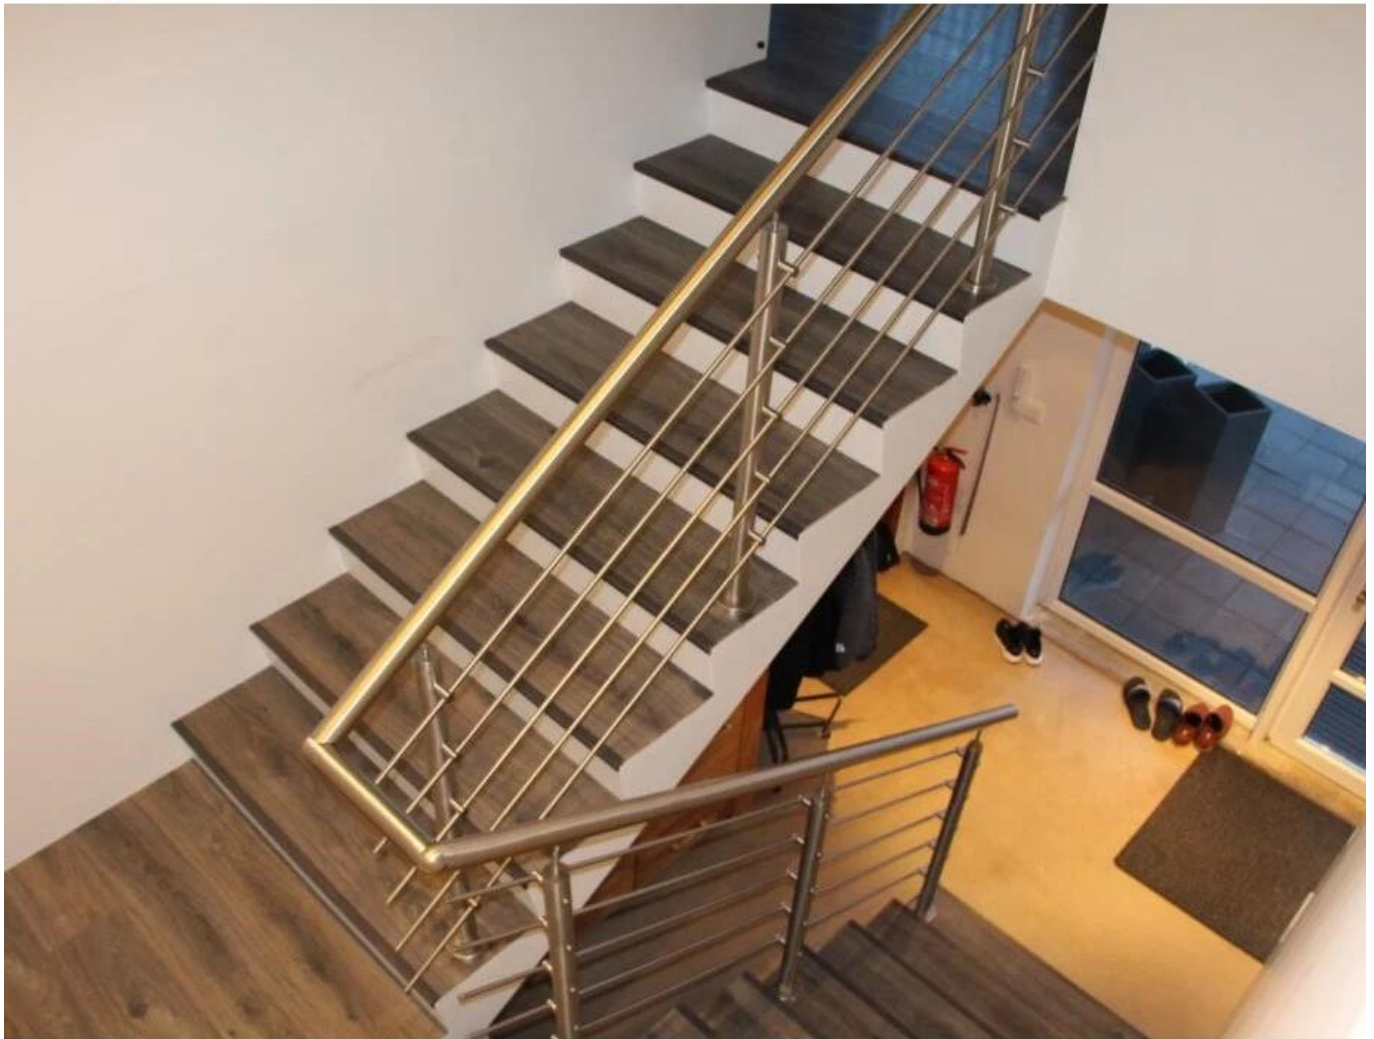

- Satinierung aus Edelstahl 304/316
- zur Aufnahme von Querstangen / Rohren mit einem Durchmesser von 12 mm
- durch Gießen hergestellt
- Wird am Querstangengeländersystem verwendet

4. Projektfotos für 12mm Querstangenhalter Edelstahl Treppen / Balkon Geländerverbindung

KEBIL 科比奥®