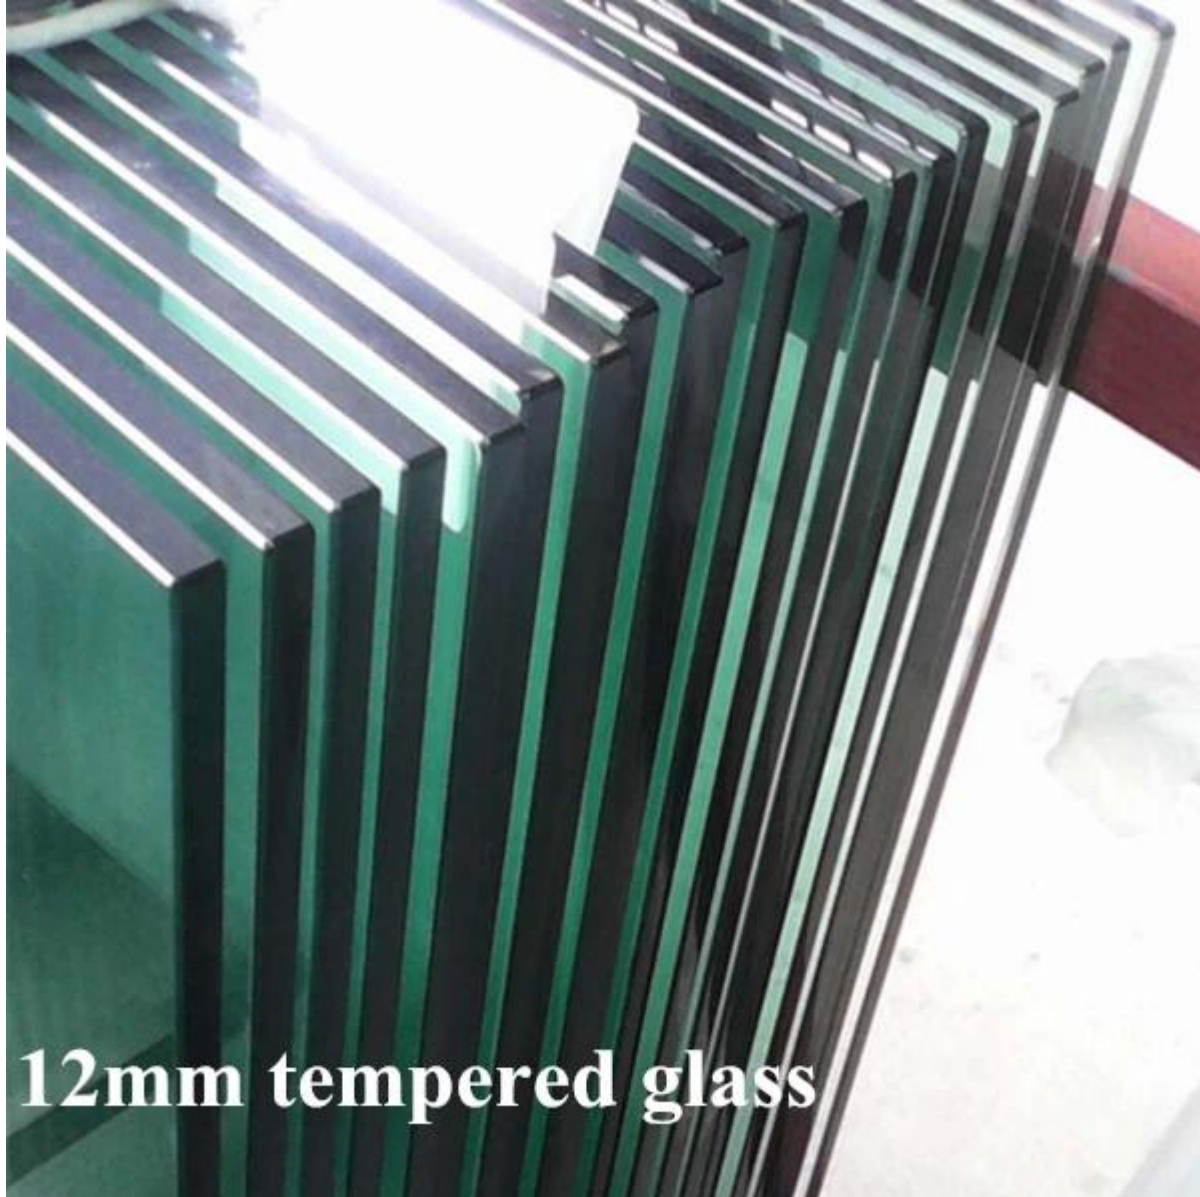

Wir bieten gehärtetem Glas, **Milchglas** und laminiert gehärtetem Glas-Panels.

Glasdicke variiert von 6mm bis 19mm nach Ihren Projekt, Breite und Länge zugeschnitten.

Gehärtetem Mattglas Glasplatten ar eusllay für Glas Pool Fechten, Glas Balkon Fechten verwendet.

Werfen Sie einen Blick hier in unserem Bereich aus gehärtetem Glas:

**12mm tempered glass**