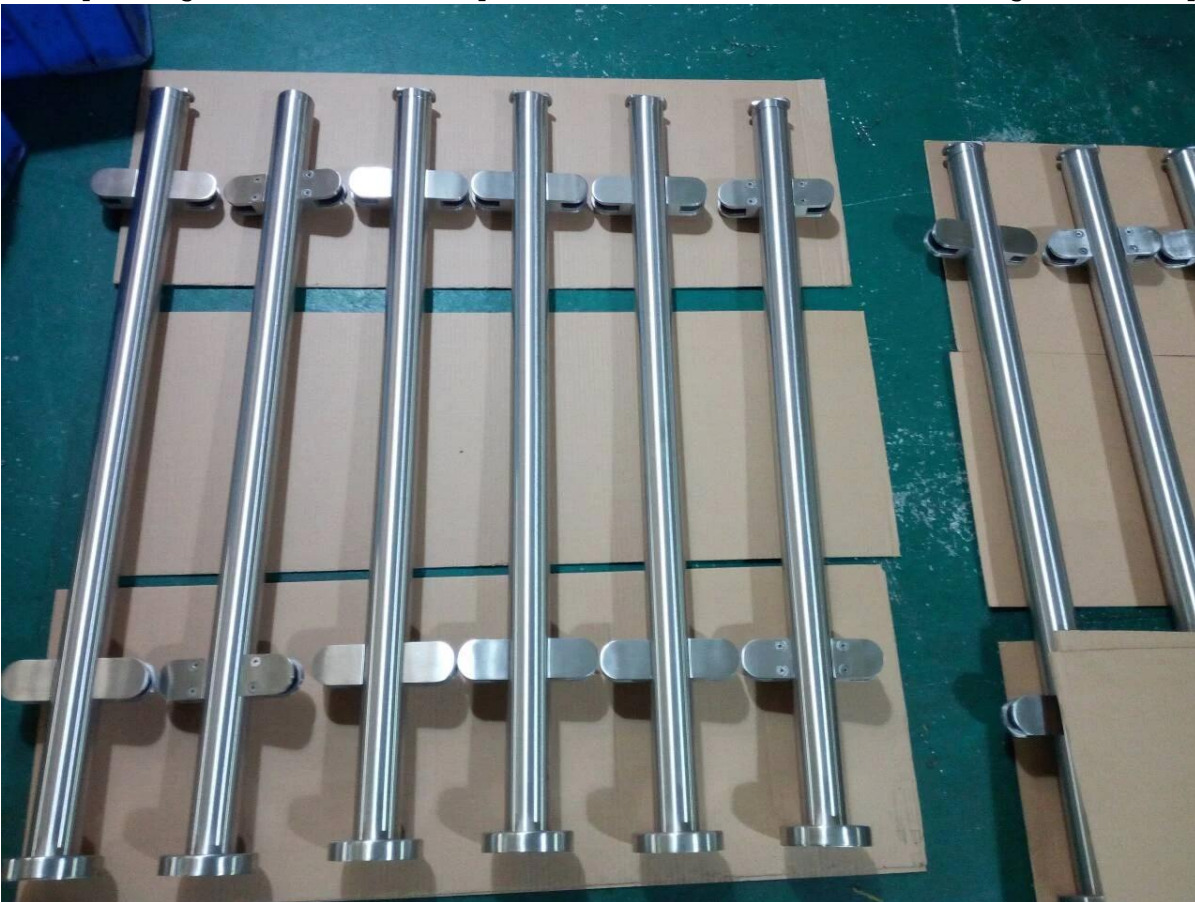

2 Zoll Edelstahl Glas Geländerpfosten für moderne Balkon Design.

1. Angaben zur 2 Zoll Edelstahl Glas Geländerpfosten für moderne Balkon design

-316 Edelstahl-material

-poliert

-2 Zoll (50,8 mm) Runde Rohr post

-1100mm Höhe oder gewünschte Höhe

-mit vorgebohrten Löcher Glas Klemmen

2. Fotos für 2 Zoll Edelstahl Glas Geländerpfosten für moderne Balkon design

**KEBIL** 科比奥®

**KEBIL** 科比奥®

**KEBIL** 科比奥®

3. Installation Fotos von 2 Zoll Edelstahl Glas Geländerpfosten für moderne Balkon design

4. Verpackung Fotos für Edelstahl quadratisch 80x80mm Posten mit versiegelten Endkappe

Kontaktieren Sie uns jetzt um Preisangebot zu erhalten!